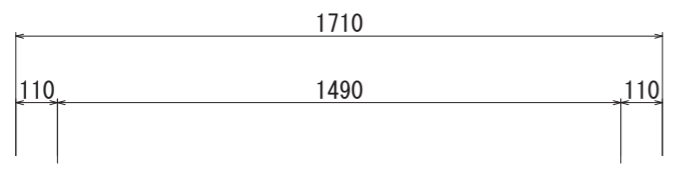

LED仕様  
 電源: AC100V  
 光源: 白色LED  
 消費電力: 11.9W

【平面図 S=1:20】

【正面図 S=1:20】

【側面図 S=1:20】

【正面図 S=1:5】

(S支柱)

[HB支柱/貼紙防止]

【側断面図 S=1:5】

図面番号	図面名称	設計年月日	承認	設計	担当	設計基準
No.	INFOMEX LB-2/LED仕様					風速 34 m/s 長期地耐力 50 kN/m <sup>2</sup>