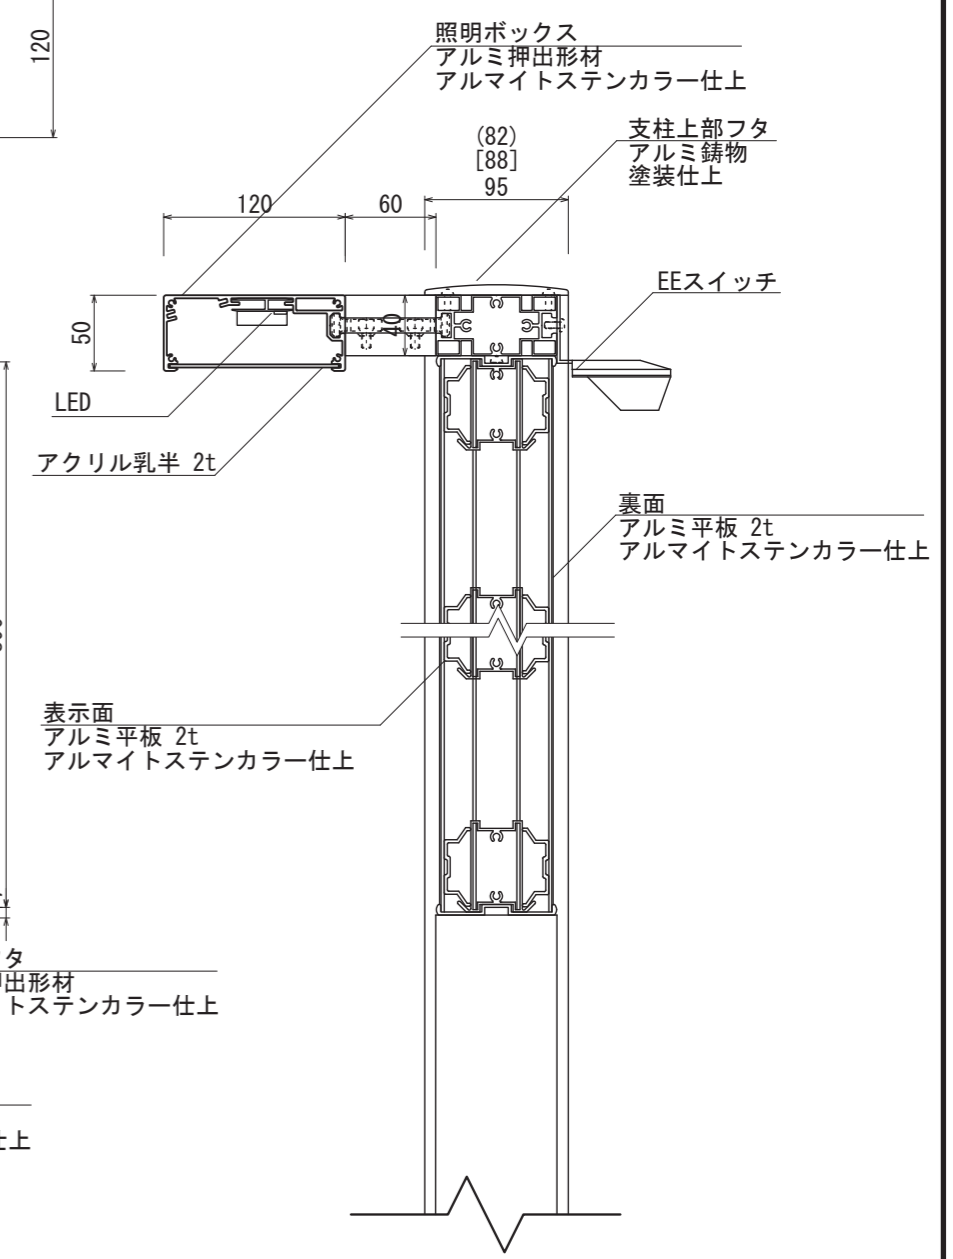

LED仕様  
 電源: AC100V  
 光源: 白色LED  
 消費電力: 11.9W

【平面図 S=1:20】

【正面図 S=1:20】

【側面図 S=1:20】

【正面図 S=1:5】

(S支柱)

[HB支柱/貼紙防止]

【側断面図 S=1:5】

図面番号	図面名称	設計年月日	承認	設計	担当	設計基準
No.	INFOMEX LB-2/LED仕様					風速 34 m/s 長期地耐力 50 kN/m <sup>2</sup>