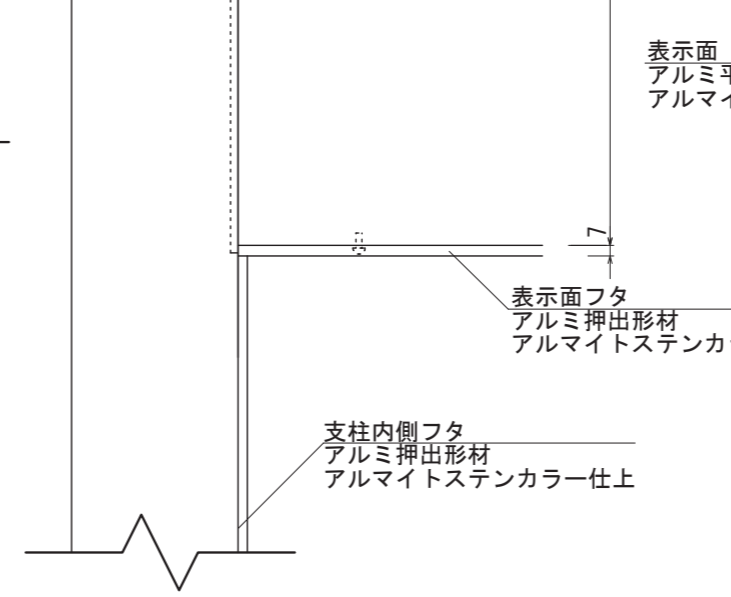

LED仕様  
 電源: AC100V  
 光源: 白色LED  
 消費電力: 11.9W

【平面図 S=1:20】

【正面図 S=1:20】

【側面図 S=1:20】

【正面図 S=1:5】

(S支柱)

[HB支柱/貼紙防止]

【側断面図 S=1:5】

図面番号	図面名称	設計年月日	承認	設計	担当	設計基準
No.	INFOMEX LB-2/LED仕様					風速 34 m/s 長期地耐力 50 kN/m <sup>2</sup>