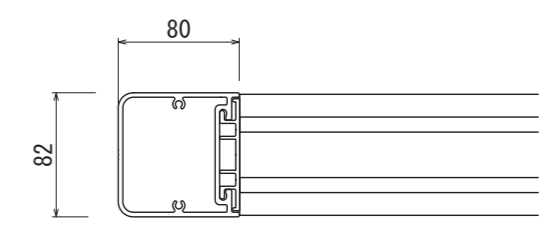

LED仕様  
 電源: AC100V  
 光源: 白色LED  
 消費電力: 11.9W

【平面図 S=1:20】

【正面図 S=1:20】

【側面図 S=1:20】

【正面図 S=1:5】

(S支柱)

[HB支柱/貼紙防止]

【側断面図 S=1:5】