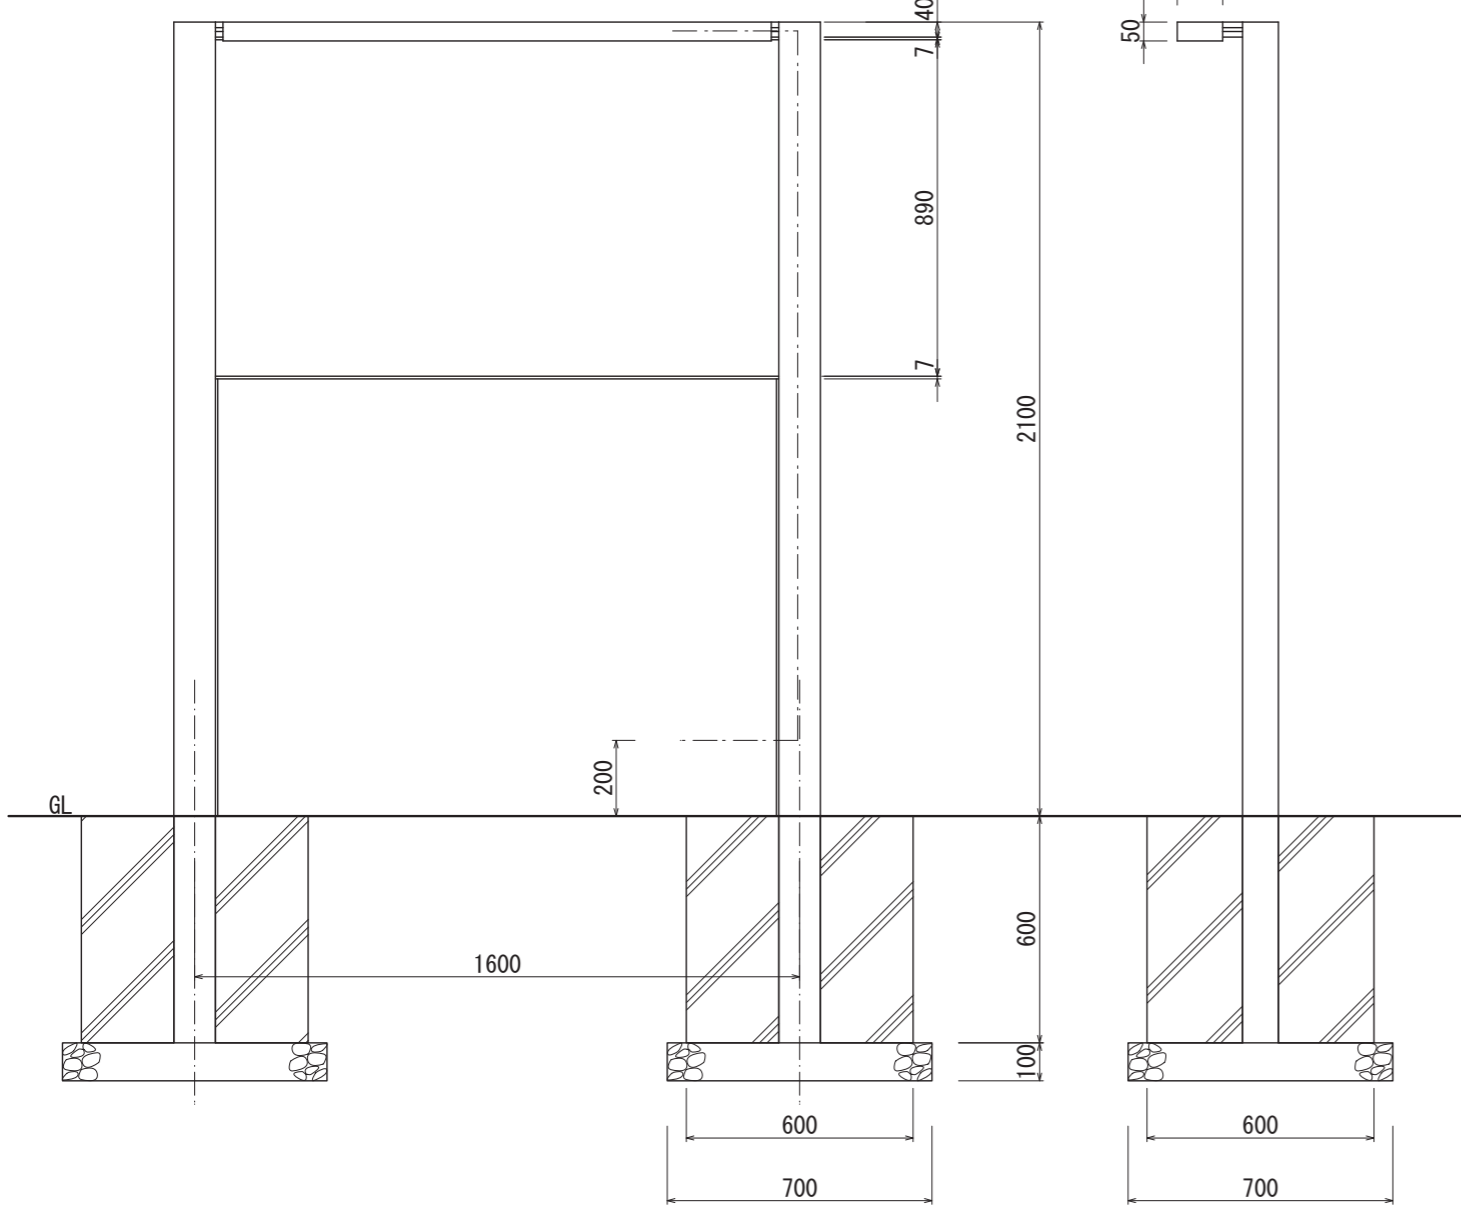

LED仕様  
 電源: AC100V  
 光源: 白色LED  
 消費電力: 11.9W

【平面図 S=1:20】

【正面図 S=1:20】

【側面図 S=1:20】

【正面図 S=1:5】

(S支柱)

[HB支柱/貼紙防止]

【側断面図 S=1:5】

図面番号	図面名称	設計年月日	承認	設計	担当	設計基準
No.	INFOMEX LB-2/LED仕様					風速 34 m/s 長期地耐力 50 kN/m <sup>2</sup>