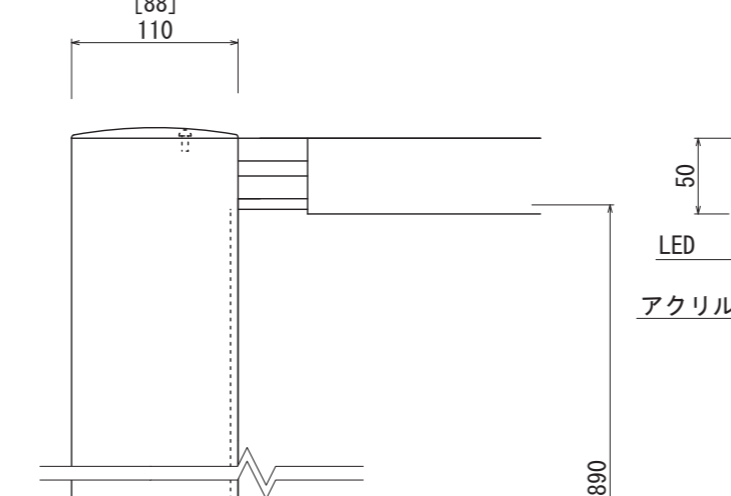

LED仕様  
 電源: AC100V  
 光源: 白色LED  
 消費電力: 11.9W

【平面図 S=1:20】

【正面図 S=1:20】

【側面図 S=1:20】

【正面図 S=1:5】

(S支柱)

[HB支柱/貼紙防止]

【側断面図 S=1:5】

図面番号	図面名称	設計年月日	承認	設計	担当	設計基準
No.	INFOMEX LB-2/LED仕様					風速 34 m/s 長期地耐力 50 kN/m <sup>2</sup>