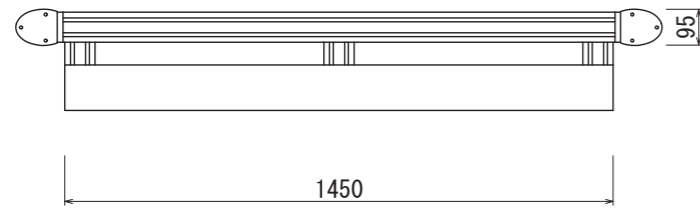

LED仕様  
 電源: AC100V  
 光源: 白色LED  
 消費電力: 11.9W

【平面図 S=1:20】

【正面図 S=1:20】

【側面図 S=1:20】

【正面図 S=1:5】

(S支柱)

[HB支柱/貼紙防止]

【側断面図 S=1:5】

図面番号	図面名称	設計年月日	承認	設計	担当	設計基準
No.	INFOMEX LB-2/LED仕様					風速 34 m/s 長期地耐力 50 kN/m <sup>2</sup>