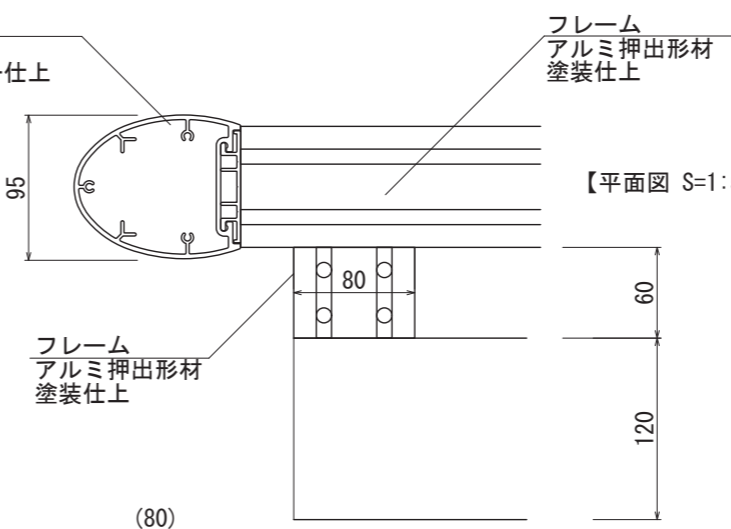

LED仕様  
 電源: AC100V  
 光源: 白色LED  
 消費電力: 11.9W

【平面図 S=1:20】

【正面図 S=1:20】

【側面図 S=1:20】

【正面図 S=1:5】

(S支柱)

[HB支柱/貼紙防止]

【側断面図 S=1:5】

図面番号	図面名称	設計年月日	承認	設計	担当	設計基準
No.	INFOMEX LB-2/LED仕様					風速 34 m/s 長期地耐力 50 kN/m <sup>2</sup>