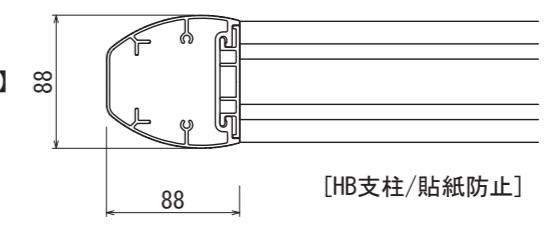

LED仕様  
 電源: AC100V  
 光源: 白色LED  
 消費電力: 11.9W

【平面図 S=1:20】

【正面図 S=1:20】

【側面図 S=1:20】

【正面図 S=1:5】

(S支柱)

[HB支柱/貼紙防止]

【側断面図 S=1:5】