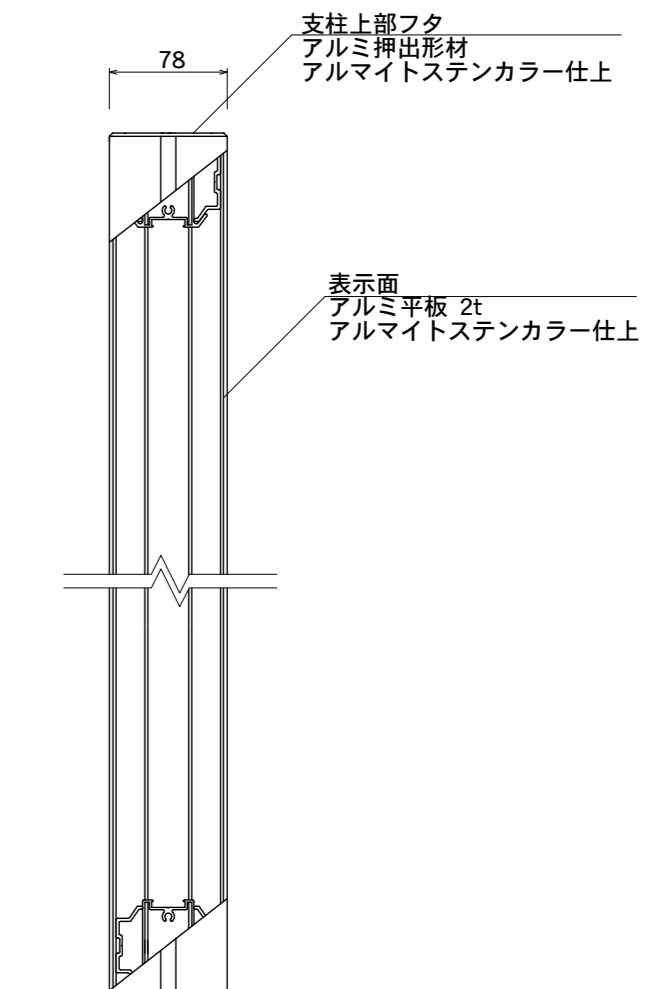

【平面図】

【平面図】

支柱
アルミ押出形材
アルマイトステンカラー仕上

【正面図】

【側面図】

【正面図】

【側断面図】

図面番号	図面名称	DYNASTY	縮尺	1/20・1/5	承認	設計	担当
No.		D-18	設計年月日				