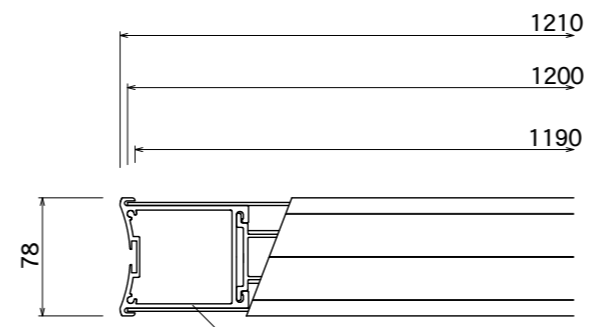

【平面図】

【平面図】

支柱
アルミ押出形材
アルマイトステンカラー仕上

【正面図】

【側面図】

【正面図】

【側断面図】

図面番号	図面名称	DYNASTY	縮尺	1/20・1/5	承認	設計	担当
No.		D-18	設計年月日				