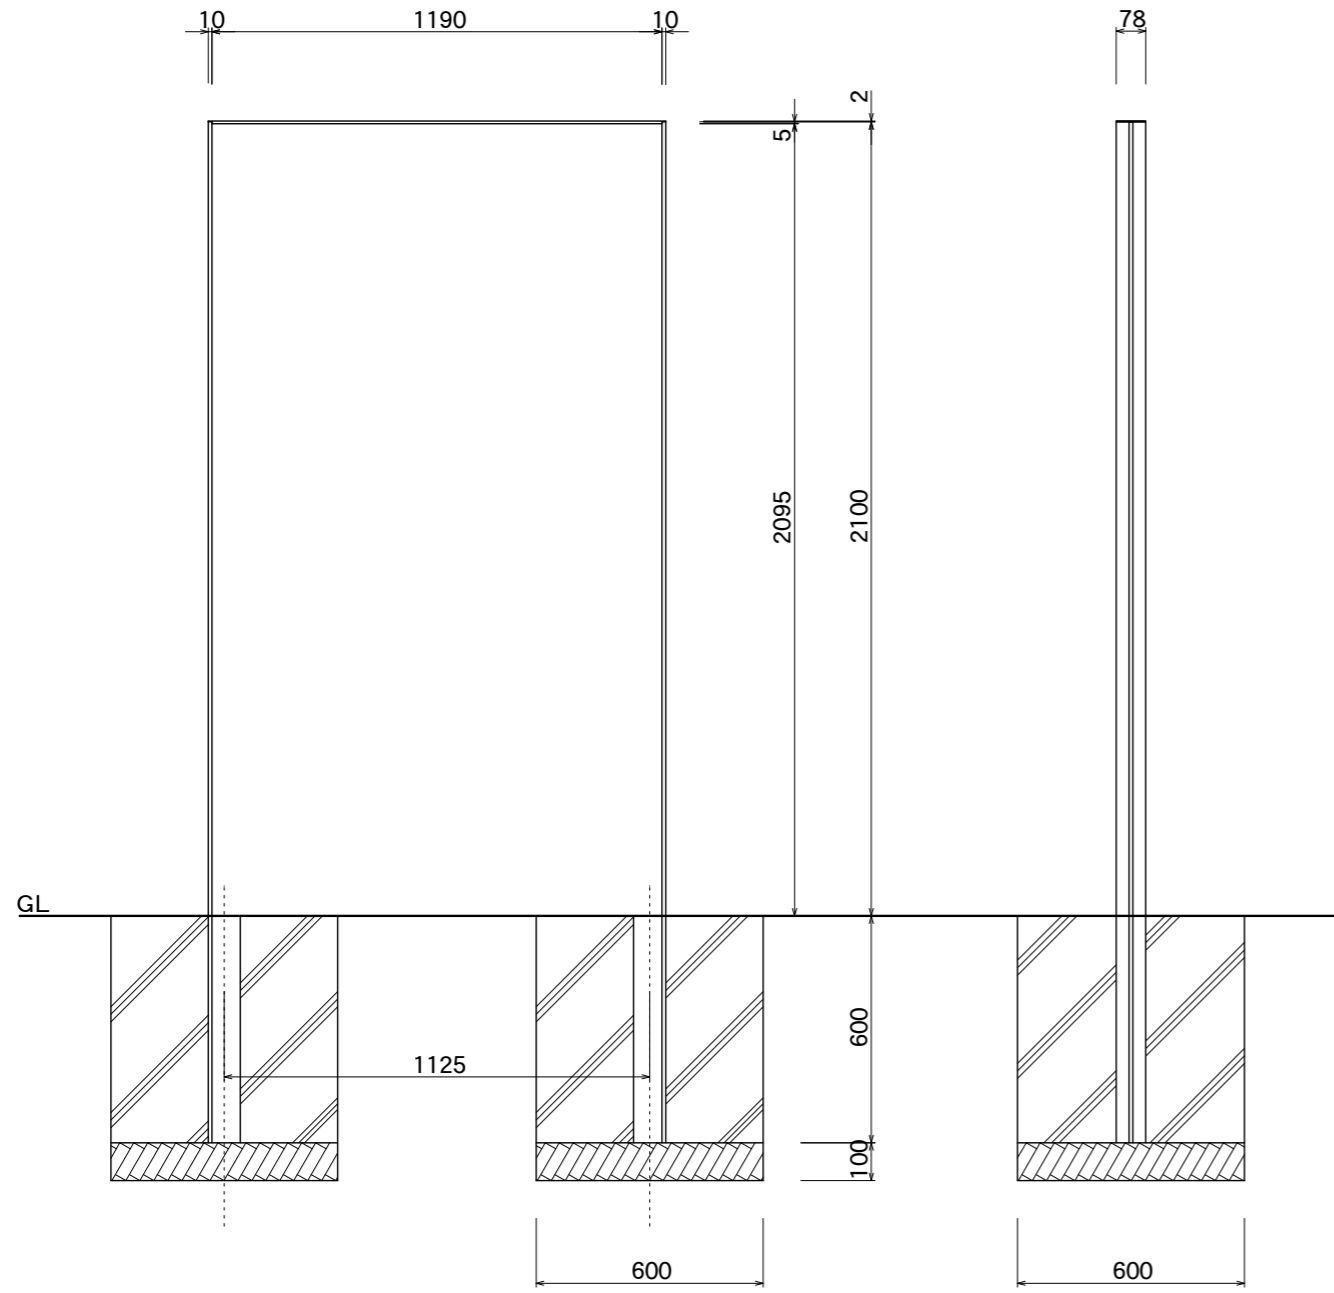

【平面図】

【平面図】

支柱
アルミ押出形材
アルマイトステンカラー仕上

【正面図】

【側面図】

【正面図】

【側断面図】

図面番号	図面名称	DYNASTY	縮尺	1/20・1/5	承認	設計	担当
No.		D-18	設計年月日				