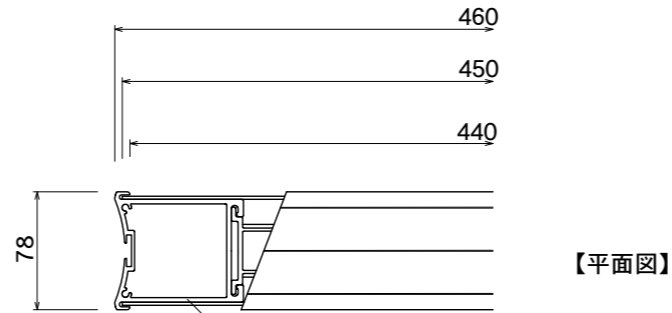

【平面図】

【平面図】

支柱
アルミ押出型材
アルマイトステンカラー仕上

【正面図】

【側面図】

【正面図】

【側断面図】

図面番号 No.	図面名称 DYNASTY	縮尺 1/20・1/5	承認	設計	担当
	VD-5	設計年月日			