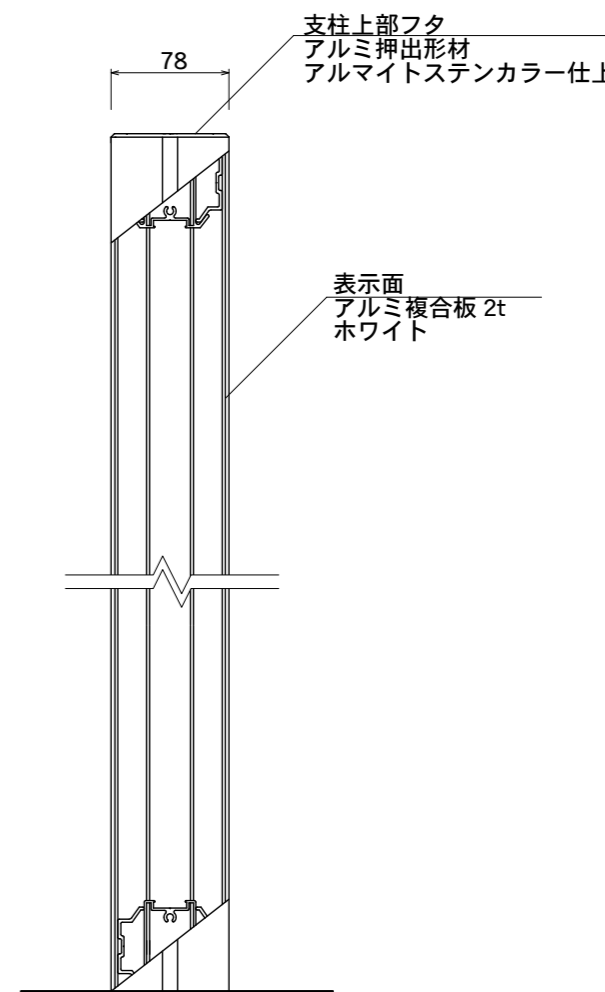

【平面図】

【平面図】

支柱
アルミ押出型材
アルマイトステンカラー仕上

【正面図】

【側面図】

【正面図】

【側断面図】

図面番号 No.	図面名称 DYNASTY	縮尺 1/20・1/5	承認	設計	担当
	VD-5	設計年月日			