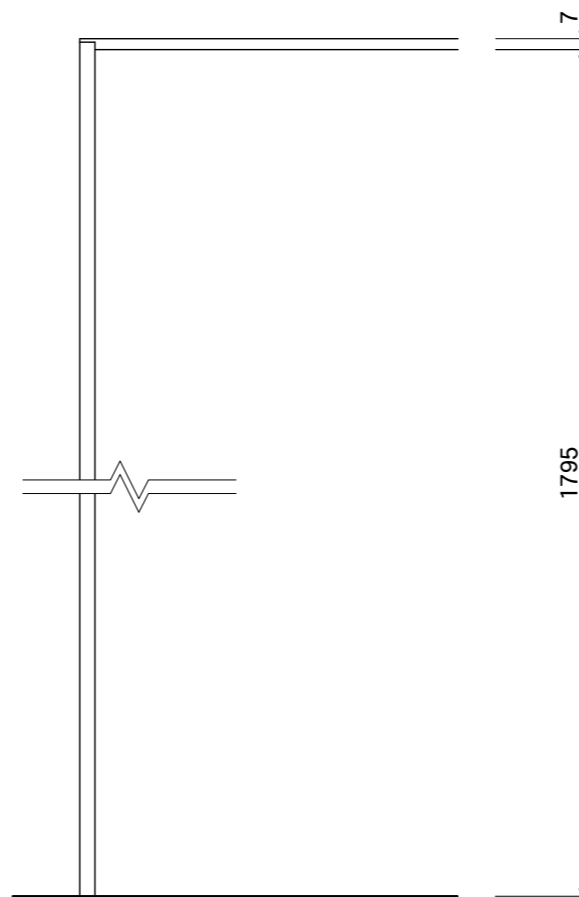

【平面図】

【平面図】

支柱
アルミ押出型材
アルマイトステンカラー仕上

【正面図】

【側面図】

【正面図】

【側断面図】

図面番号 No.	図面名称 DYNASTY	縮尺 1/20・1/5	承認	設計	担当
	VD-5	設計年月日			