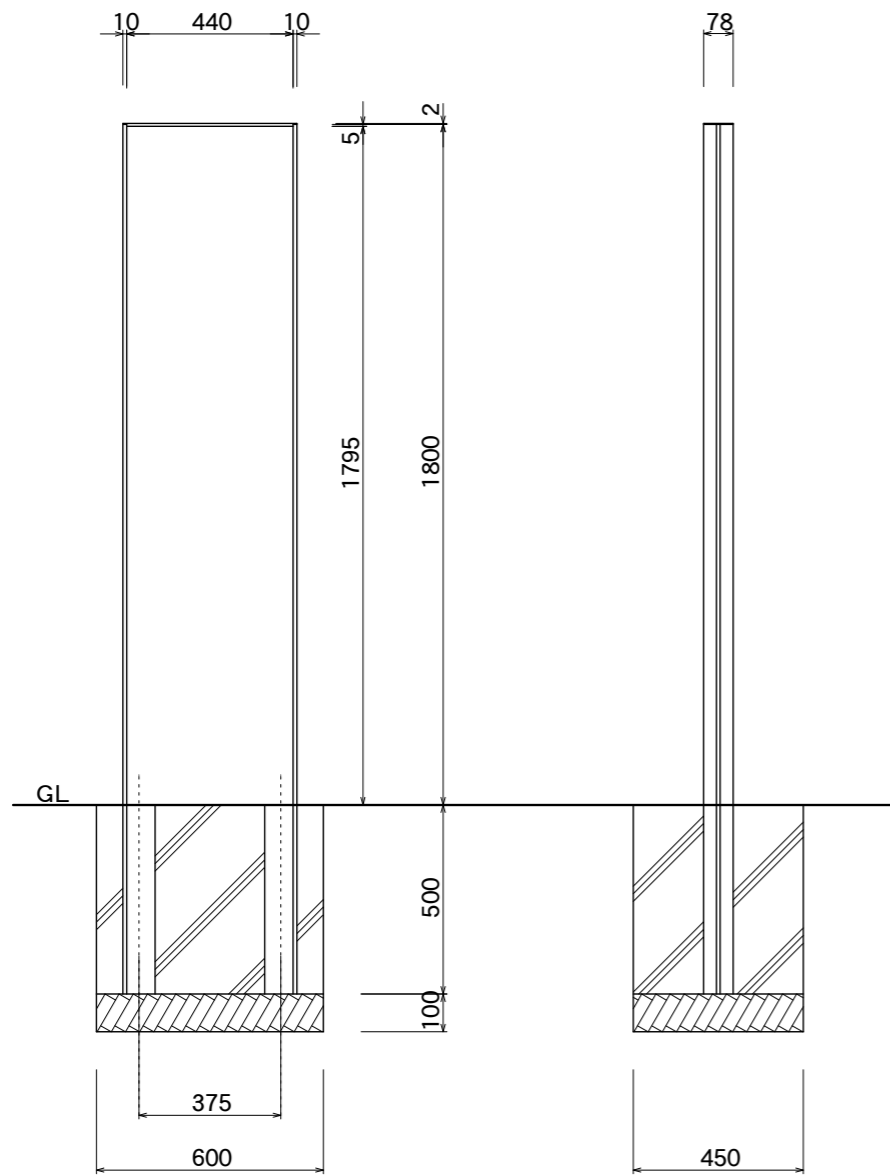

【平面図】

【平面図】

支柱
アルミ押出型材
アルマイトステンカラー仕上

【正面図】

【側面図】

【正面図】

【側断面図】

図面番号 No.	図面名称 DYNASTY	縮尺 1/20・1/5	承認	設計	担当
	VD-5	設計年月日			