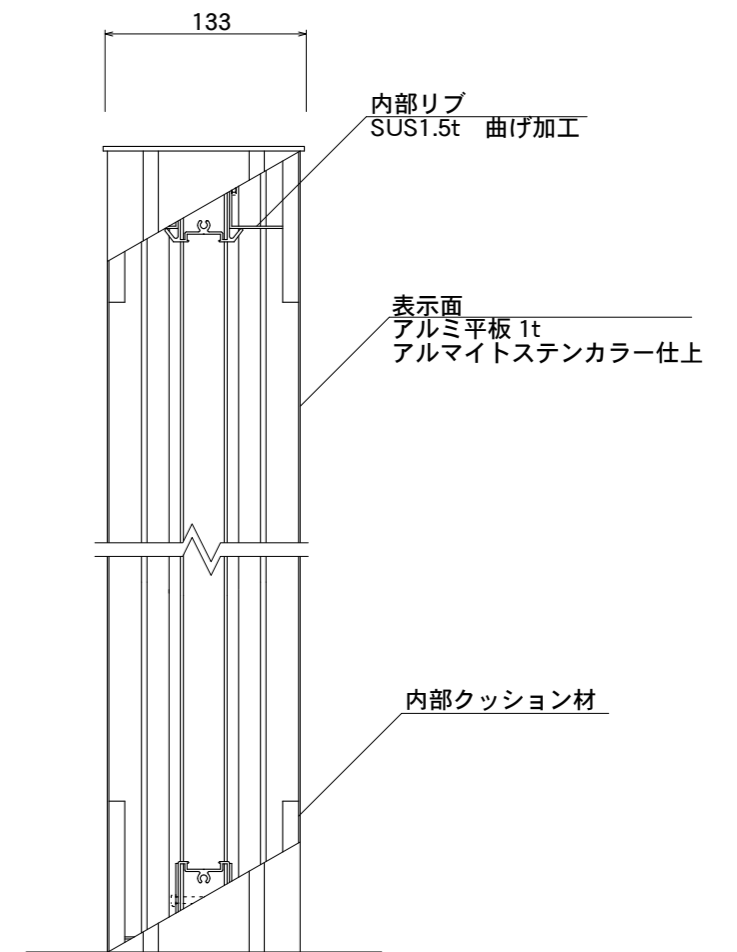

【平面図】

【平面図】

【正面図】

【側面図】

【正面図】

【側断面図】

図面番号	図面名称	ソレイユ	縮尺	1/20・1/5	承認	設計	担当
No.		SOL4012	設計年月日				