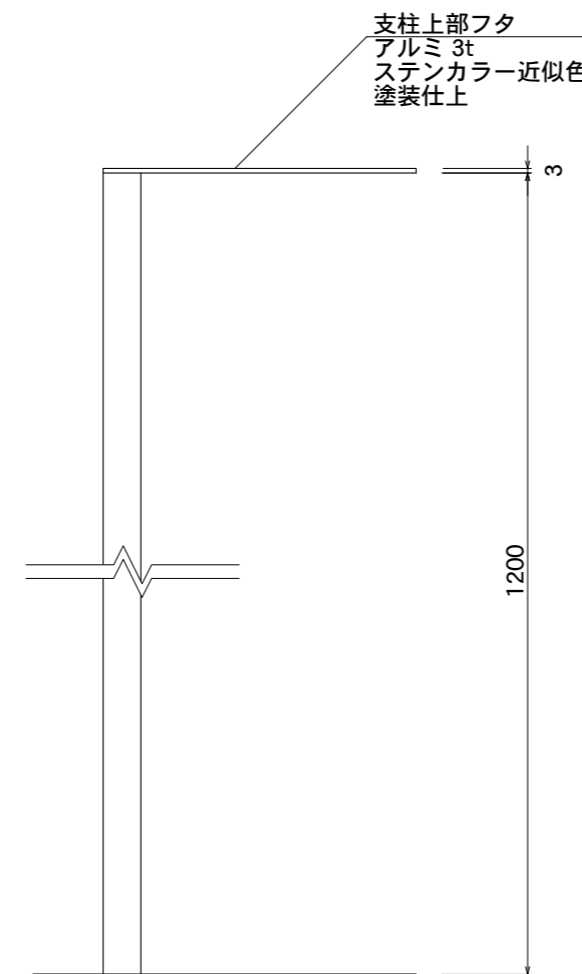

【平面図】

【平面図】

【正面図】

【側面図】

【正面図】

【側断面図】

図面番号	図面名称	ソレイユ	縮尺	1/20・1/5	承認	設計	担当
No.		SOL4012	設計年月日				