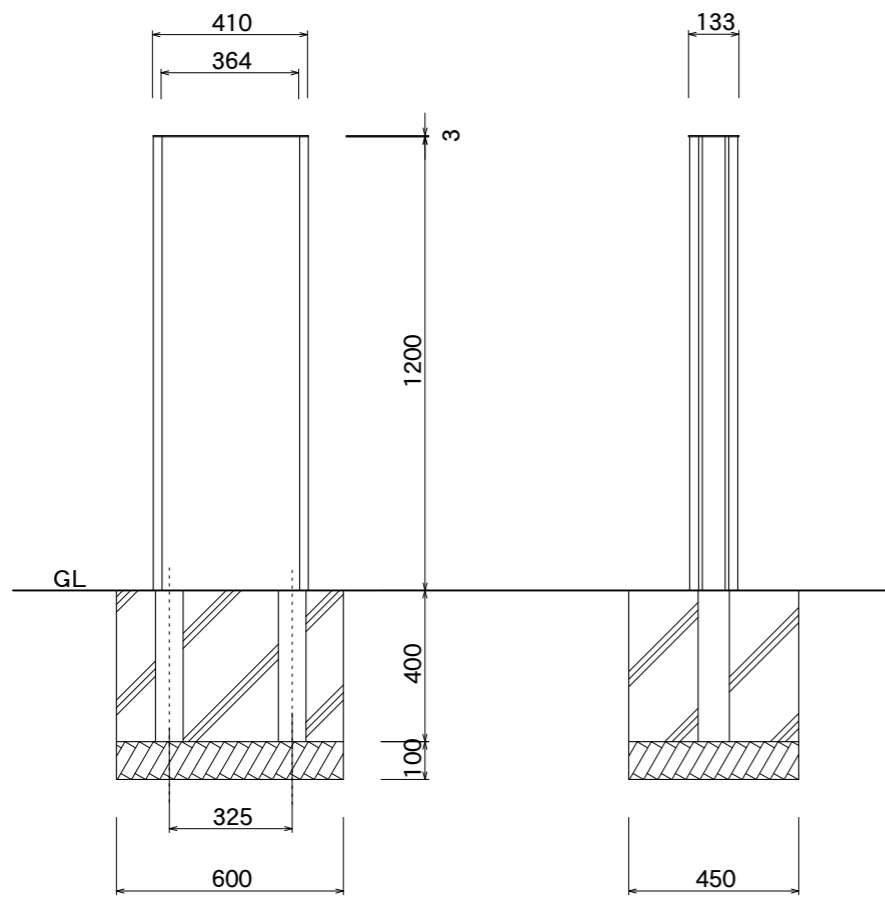

【平面図】

【平面図】

【正面図】

【側面図】

【正面図】

【側断面図】

図面番号	図面名称	ソレイユ	縮尺	1/20・1/5	承認	設計	担当
No.		SOL4012	設計年月日				