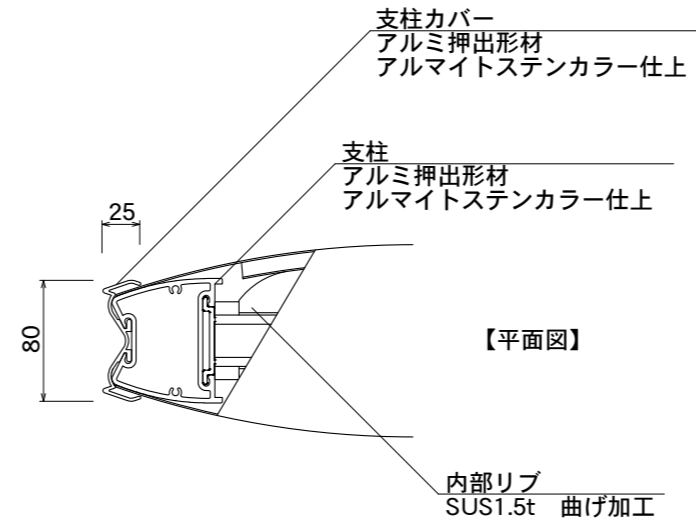

【平面図】

【平面図】

【正面図】

【側面図】

【正面図】

【側断面図】

図面番号	図面名称	ソレイユ	縮尺	1/20・1/5	承認	設計	担当
No.		SOL4012	設計年月日				