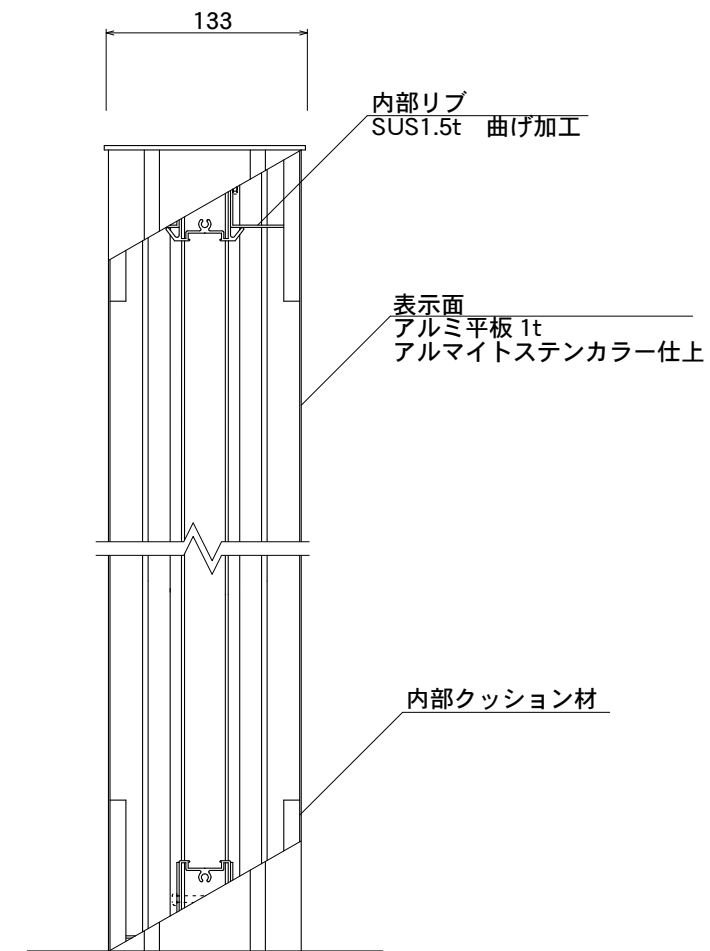

【平面図】

【正面図】

【側面図】

【平面図】

【正面図】

【側断面図】

図面番号	図面名称	ソレイユ	縮尺	1/20・1/5	承認	設計	担当
No.		SOL4021	設計年月日				