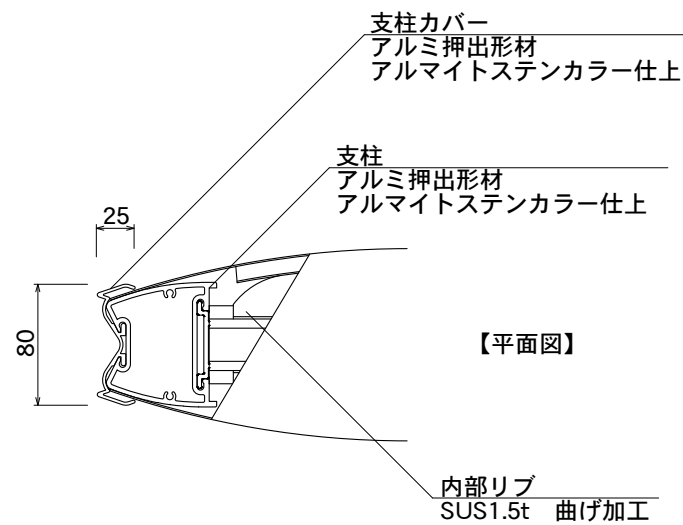

【平面図】

【正面図】

【側面図】

【平面図】

【正面図】

【側断面図】

図面番号	図面名称	ソレイユ	縮尺	1/20・1/5	承認	設計	担当
No.		SOL4021	設計年月日				