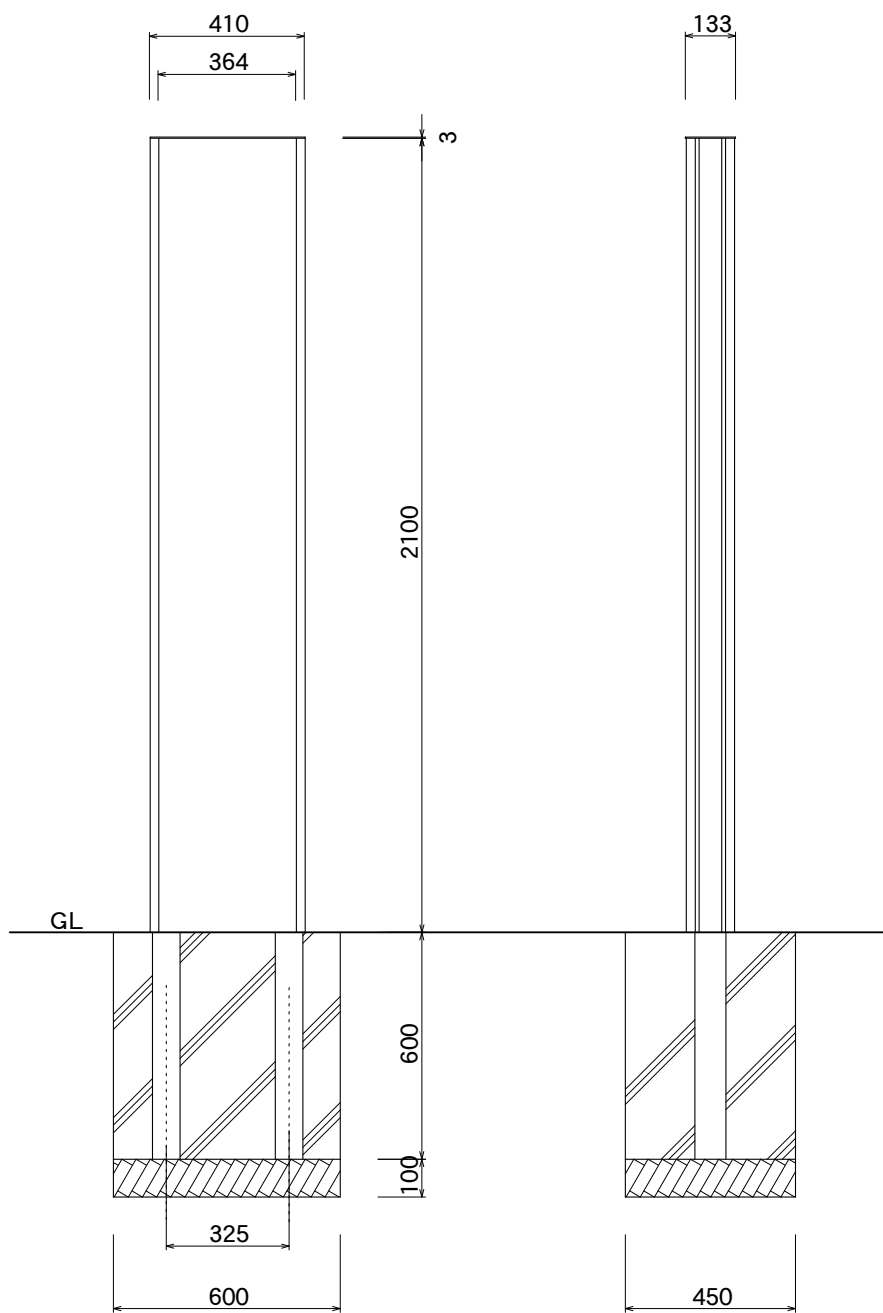

【平面図】

【正面図】

【側面図】

【平面図】

【正面図】

【側断面図】

図面番号	図面名称	ソレイユ	縮尺	1/20・1/5	承認	設計	担当
No.		SOL4021	設計年月日				