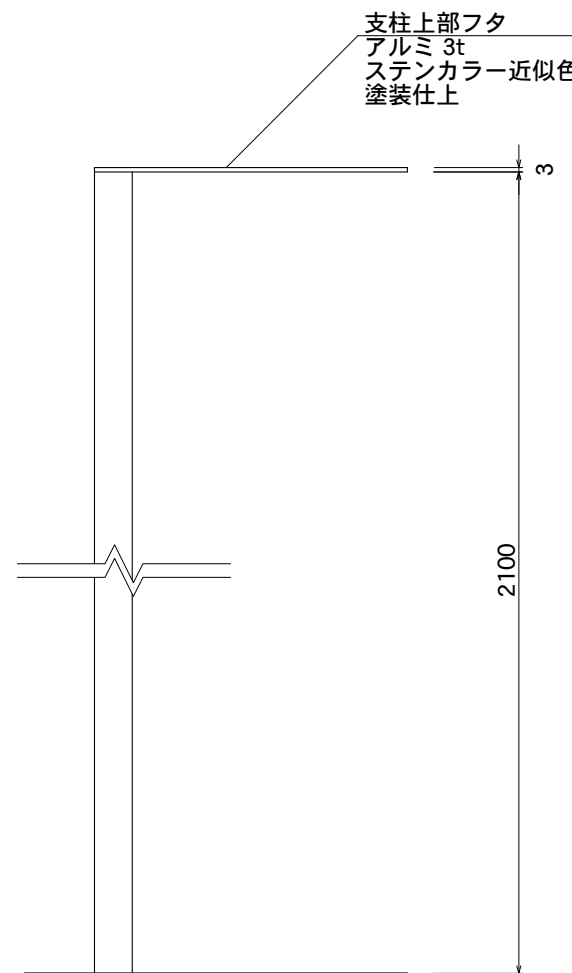

【平面図】

【正面図】

【側面図】

【平面図】

【正面図】

【側断面図】

図面番号	図面名称	ソレイユ	縮尺	1/20・1/5	承認	設計	担当
No.		SOL4021	設計年月日				