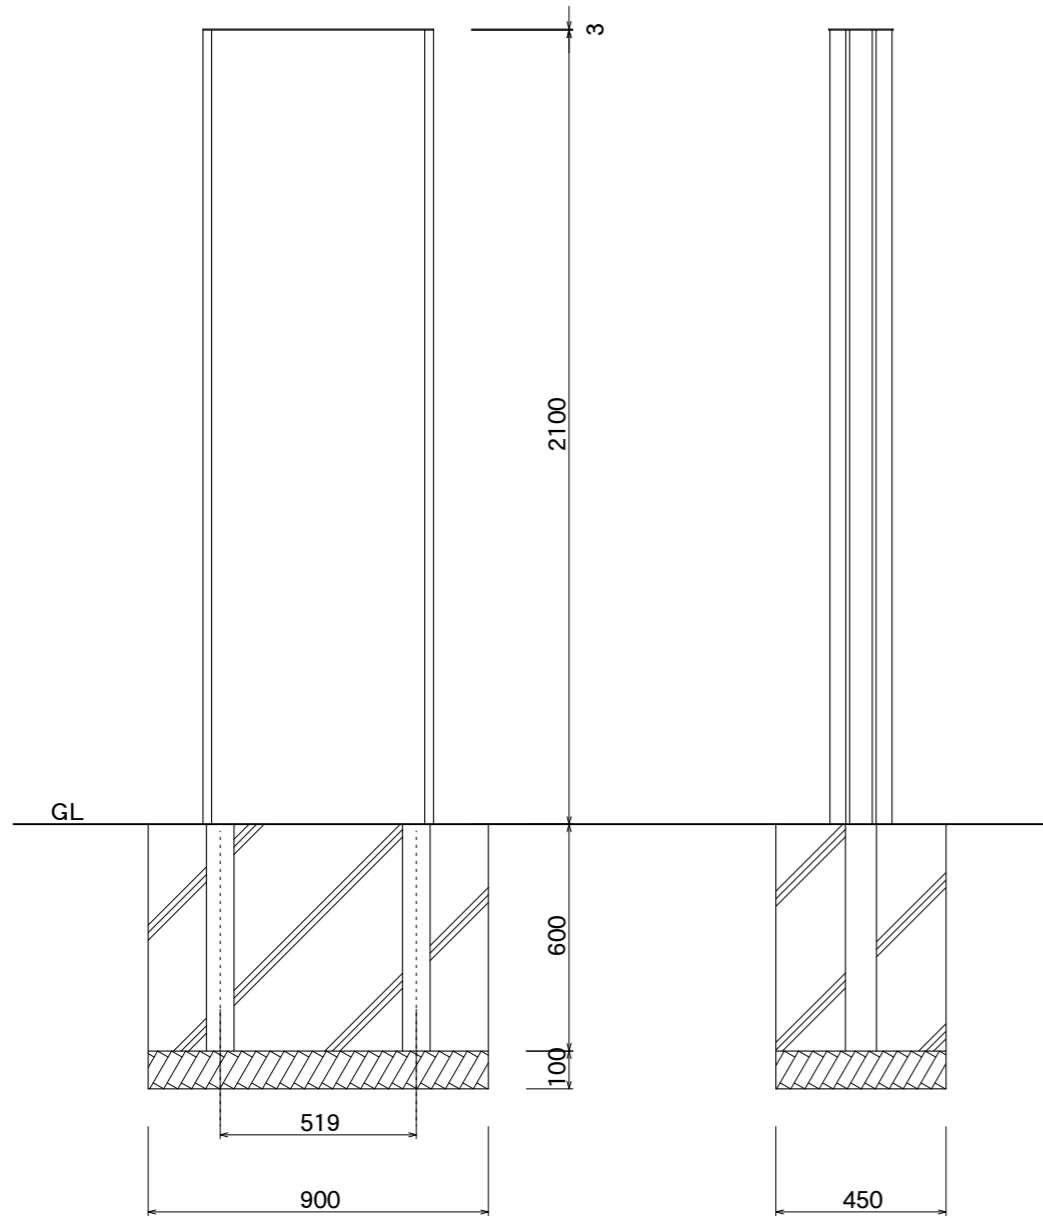

【平面図】

【正面図】

【側面図】

【平面図】

【正面図】

【側断面図】

図面番号	図面名称	ソレイユ	縮尺	1/20・1/5	承認	設計	担当
No.		SOL6021	設計年月日				