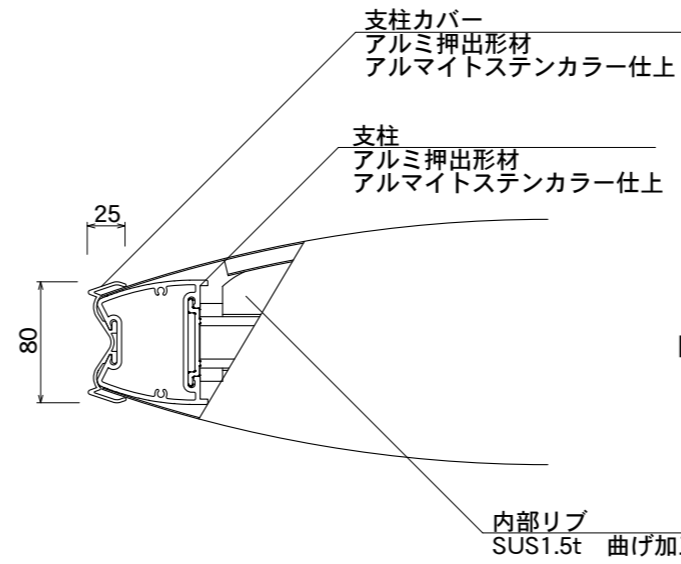

【平面図】

【正面図】

【側面図】

【平面図】

【正面図】

【側断面図】

図面番号	図面名称	ソレイユ	縮尺	1/20・1/5	承認	設計	担当
No.		SOL6021	設計年月日				