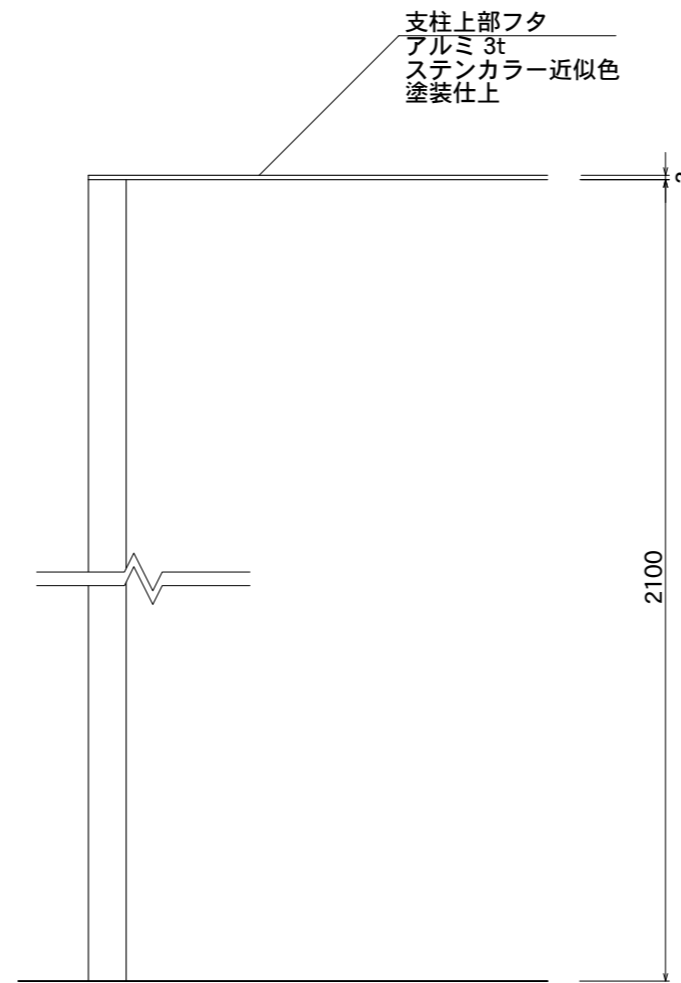

【平面図】

【正面図】

【側面図】

【平面図】

【正面図】

【側断面図】

図面番号	図面名称	ソレイユ	縮尺	1/20・1/5	承認	設計	担当
No.		SOL6021	設計年月日				