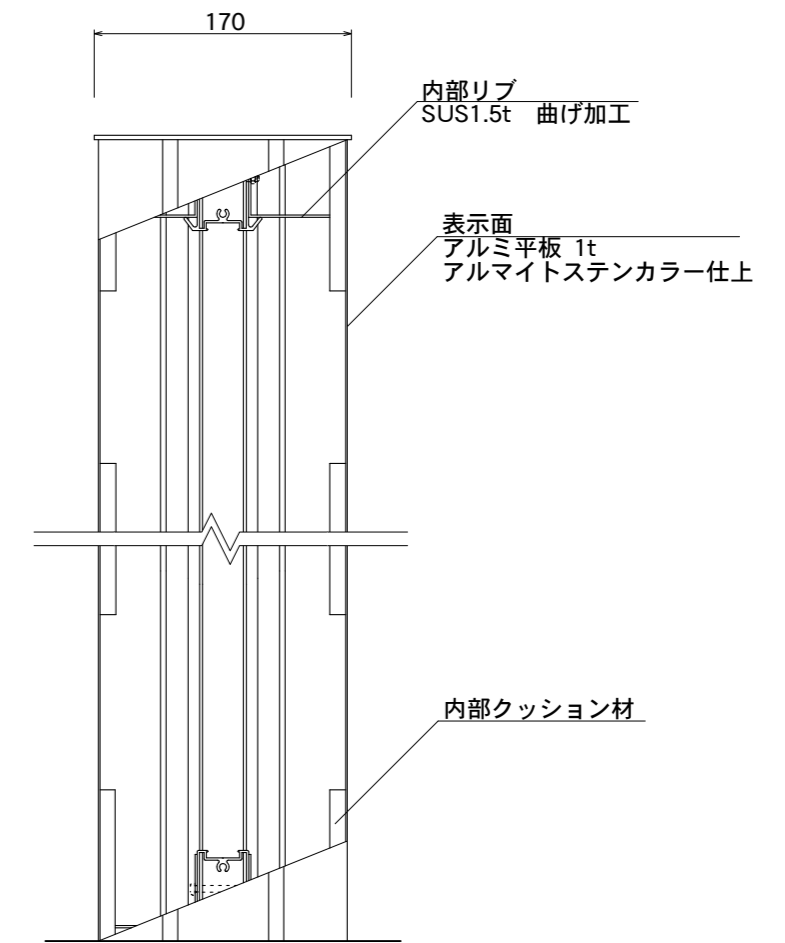

【平面図】

【正面図】

【側面図】

【平面図】

【正面図】

【側断面図】

図面番号	図面名称	ソレイユ	縮尺	1/20・1/5	承認	設計	担当
No.		SOL6021	設計年月日				