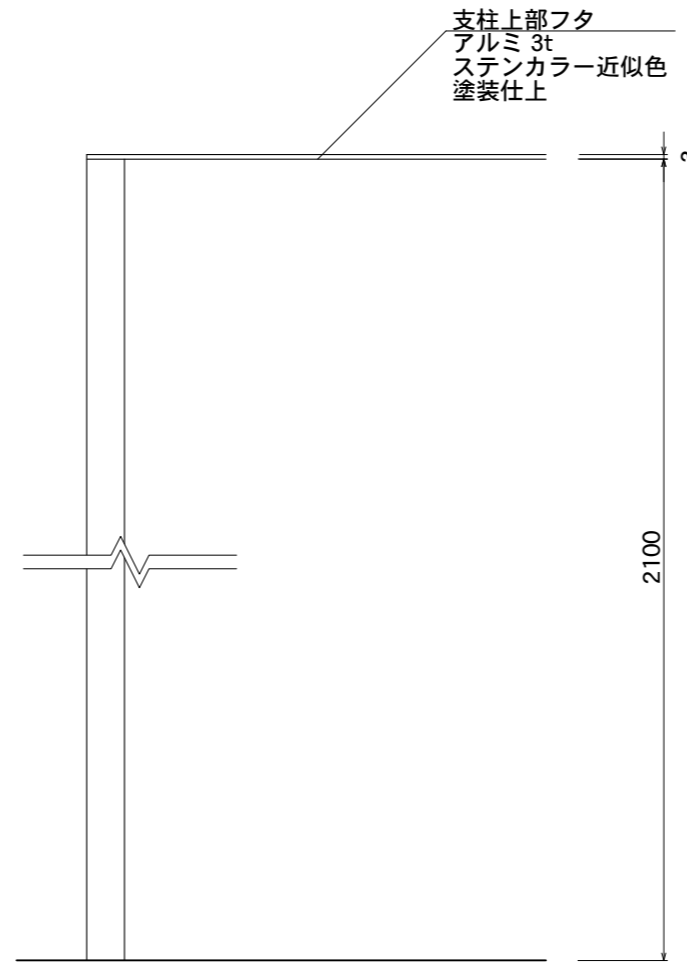

【平面図】

【平面図】

【正面図】

【側面図】

【正面図】

【側断面図】

図面番号 No.	図面名称	ソレイユ	縮尺 1/20・1/5	承認	設計	担当
		SOL9021	設計年月日			