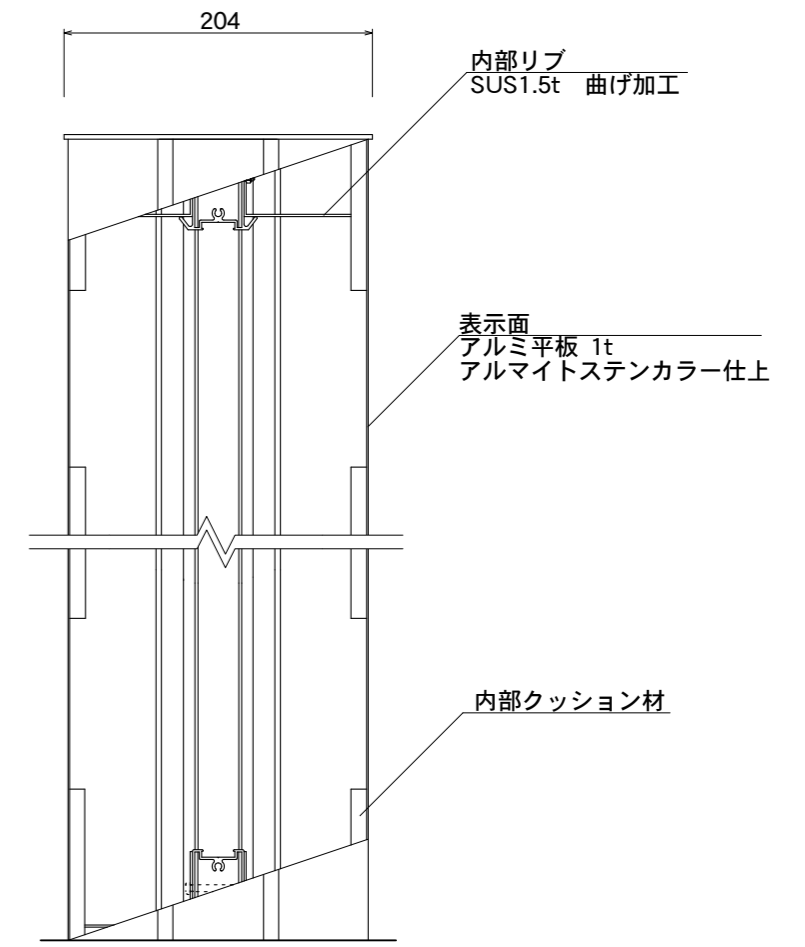

【平面図】

【平面図】

【正面図】

【側面図】

【正面図】

【側断面図】

図面番号 No.	図面名称	ソレイユ	縮尺 1/20・1/5	承認	設計	担当
		SOL9021	設計年月日			