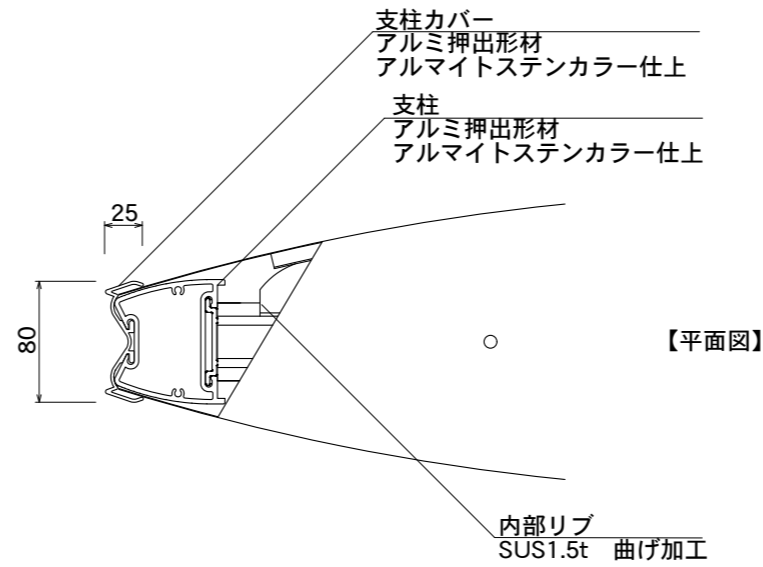

【平面図】

【平面図】

【正面図】

【側面図】

【正面図】

【側断面図】

図面番号 No.	図面名称	ソレイユ	縮尺 1/20・1/5	承認	設計	担当
		SOL9021	設計年月日			