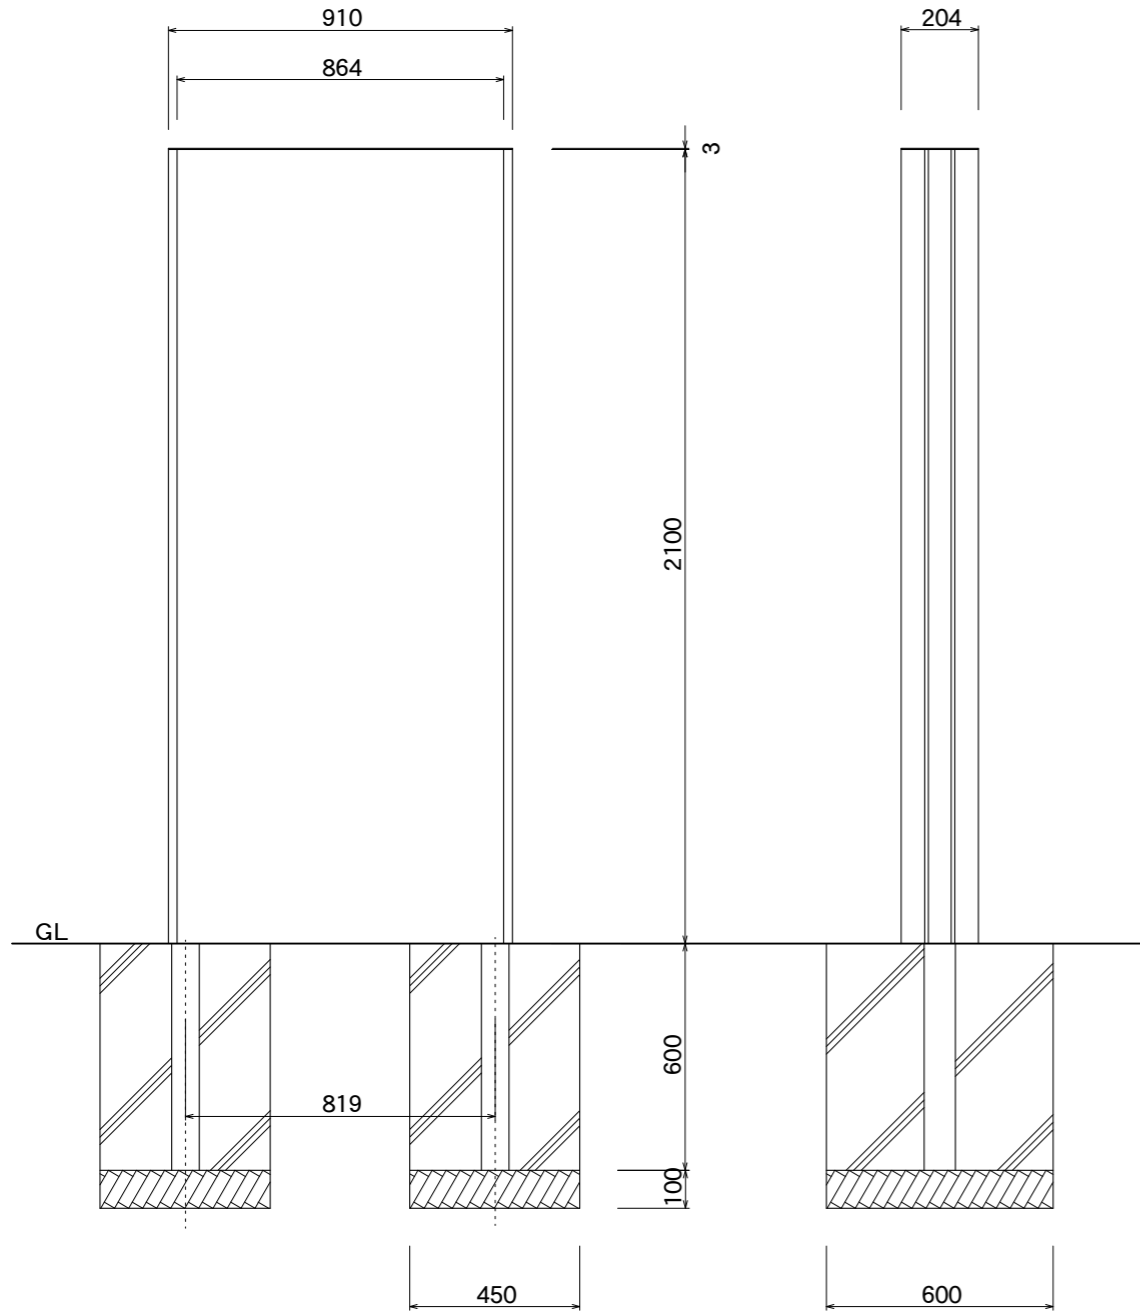

【平面図】

【平面図】

【正面図】

【側面図】

【正面図】

【側断面図】

図面番号 No.	図面名称	ソレイユ	縮尺 1/20・1/5	承認	設計	担当
		SOL9021	設計年月日			