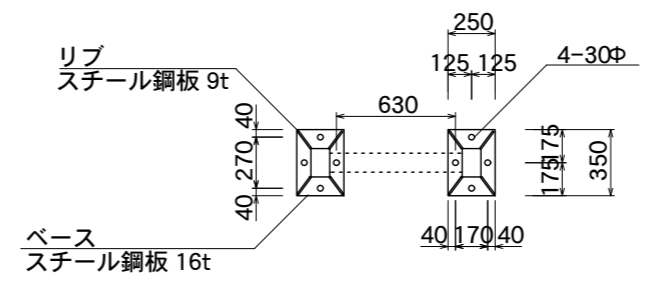

【上面図】

【ベース詳細図】

【断面図】

【外観側面図】

【外観正面図】

【内部鉄骨断面図】

【内部鉄骨正面図】

図面番号	図面名称	マンハッタン	縮尺	1/40	承認	設計	担当
No.		M9050	設計年月日				