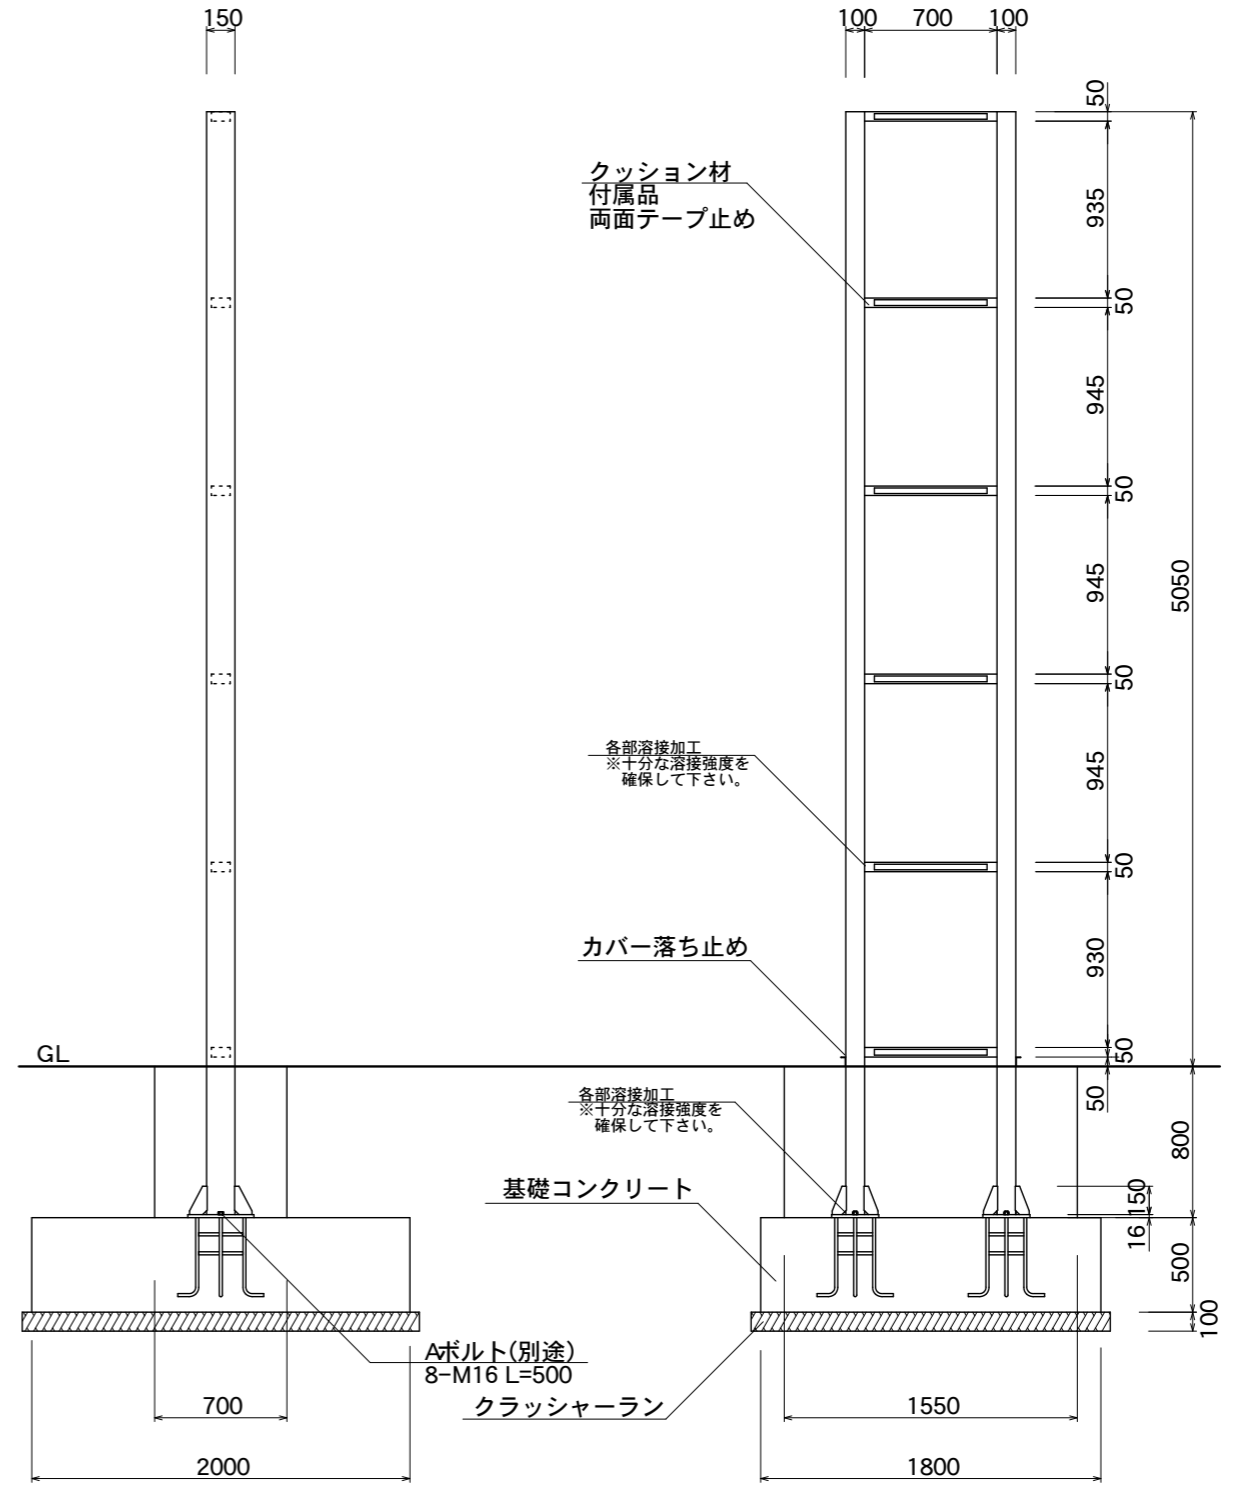

【上面図】

【ベース詳細図】

【断面図】

【外観側面図】

【外観正面図】

【内部鉄骨断面図】

【内部鉄骨正面図】

図面番号	図面名称	マンハッタン	縮尺	1/40	承認	設計	担当
No.		M9050	設計年月日				