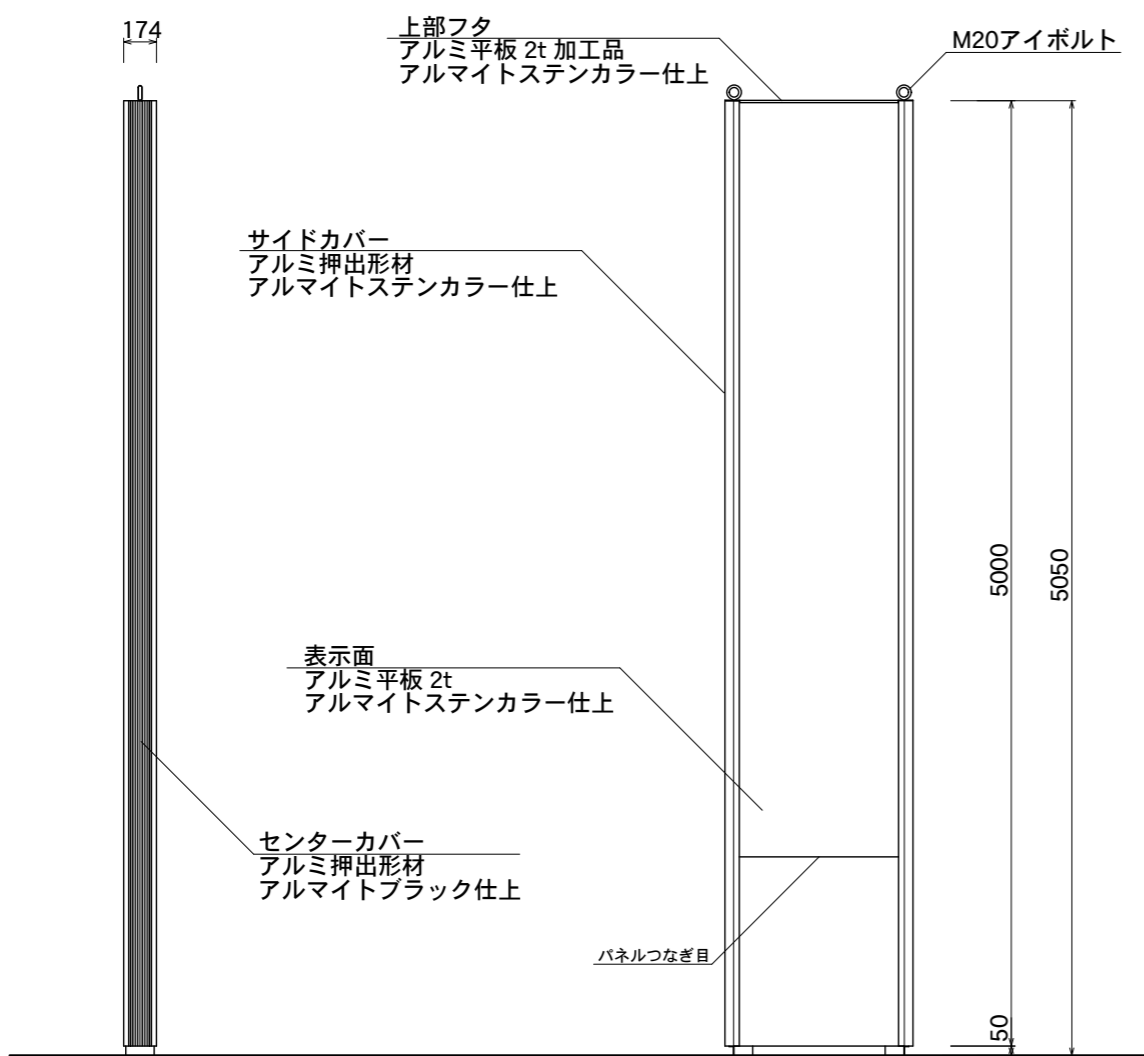

【上面図】

【ベース詳細図】

【断面図】

【外観側面図】

【外観正面図】

【内部鉄骨断面図】

【内部鉄骨正面図】

図面番号	図面名称	マンハッタン	縮尺	1/40	承認	設計	担当
No.		M9050	設計年月日				