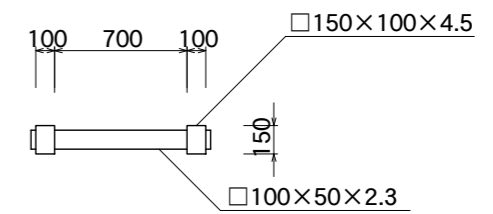

【上面図】

【ベース詳細図】

【断面図】

【外観側面図】

【外観正面図】

【内部鉄骨断面図】

【内部鉄骨正面図】

図面番号	図面名称	マンハッタン	縮尺	1/40	承認	設計	担当
No.		M9050	設計年月日				