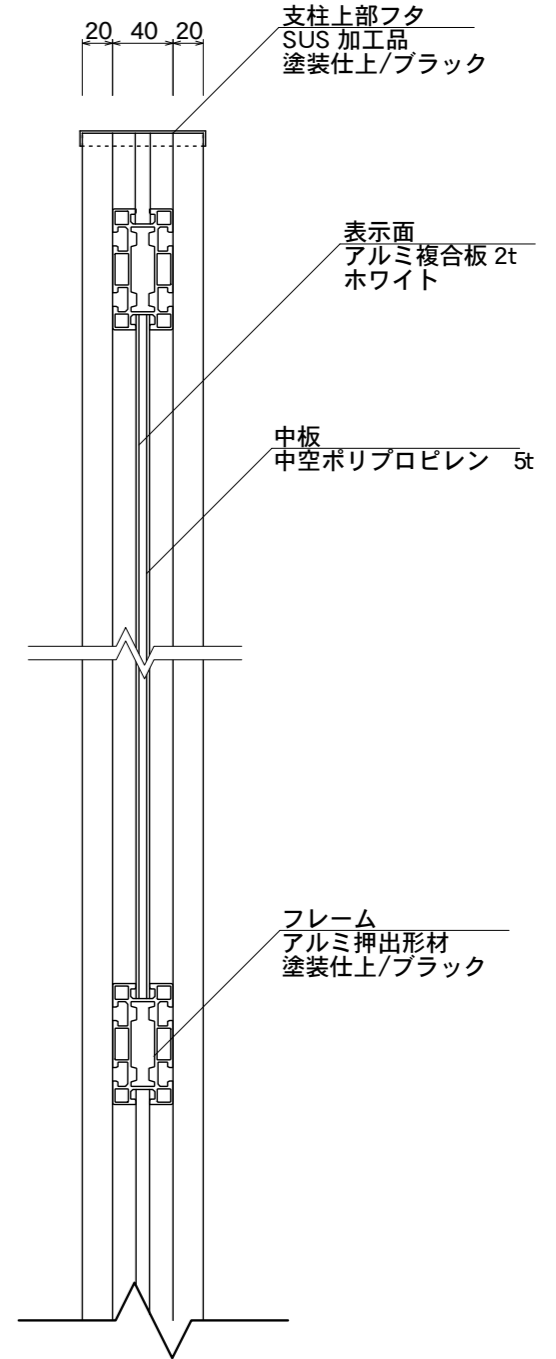

【平面図】

【平面図】

【正面図】

【側面図】

【正面図】

【側断面図】

| | | | | | |
|-------------|------------------|-------------|----|----|----|
| 図面番号 No. | 図面名称 KANBASSA | 縮尺 1/20・1/5 | 承認 | 設計 | 担当 |
| | KWG-7 | 設計年月日 | | | |