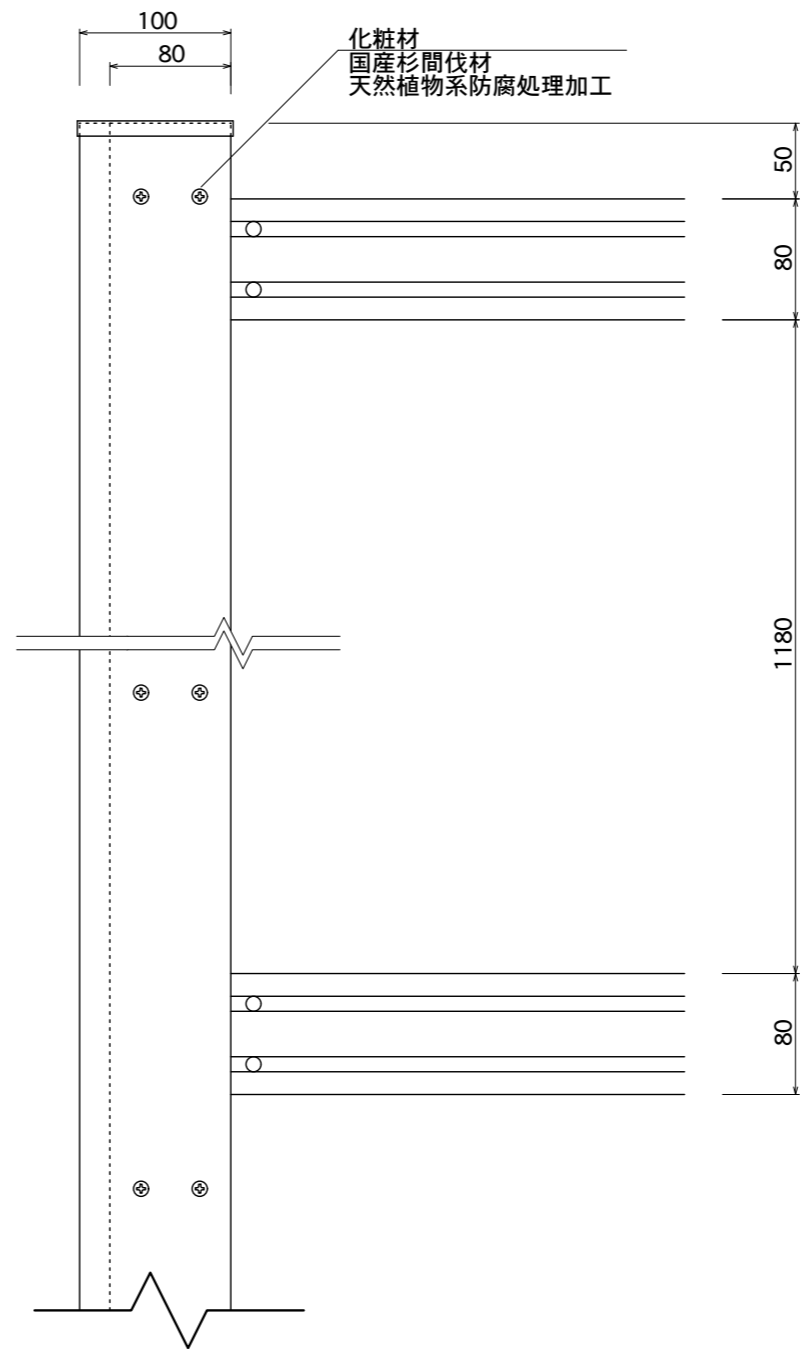

【平面図】

【平面図】

【正面図】

【側面図】

【正面図】

【側断面図】

| | | | | | |
|-------------|------------------|-------------|----|----|----|
| 図面番号 No. | 図面名称 KANBASSA | 縮尺 1/20・1/5 | 承認 | 設計 | 担当 |
| | KWG-7 | 設計年月日 | | | |