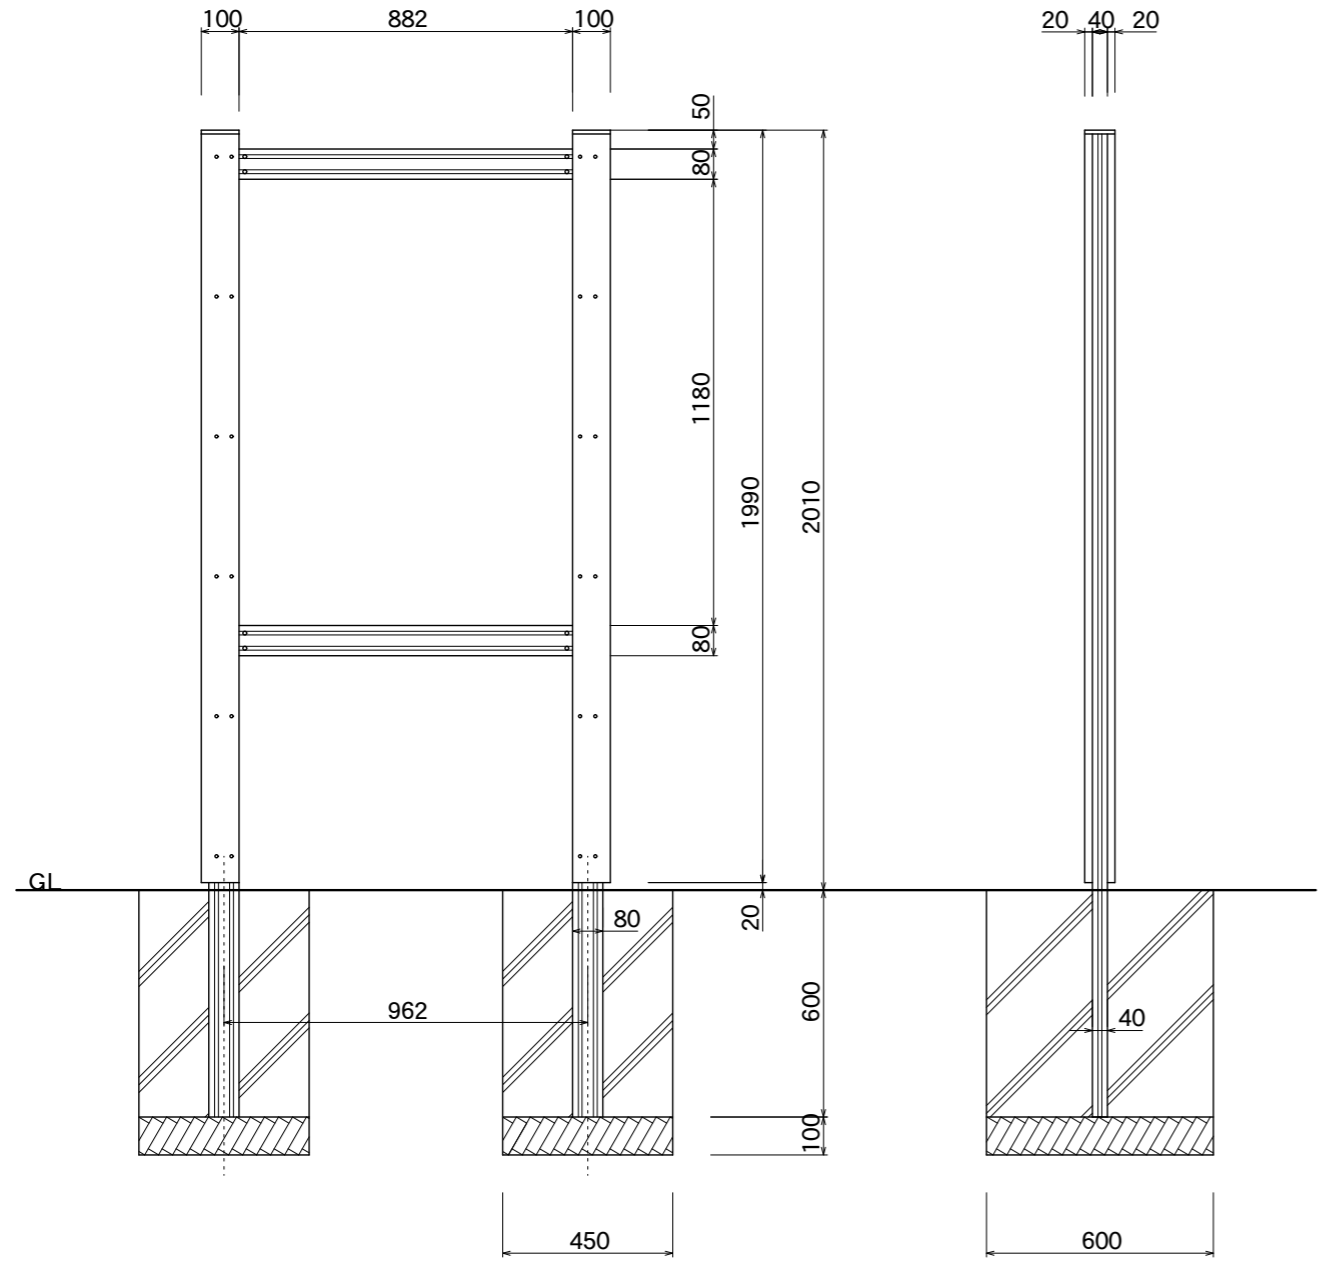

【平面図】

【平面図】

【正面図】

【側面図】

【正面図】

【側断面図】

| | | | | | |
|-------------|------------------|-------------|----|----|----|
| 図面番号 No. | 図面名称 KANBASSA | 縮尺 1/20・1/5 | 承認 | 設計 | 担当 |
| | KWG-7 | 設計年月日 | | | |