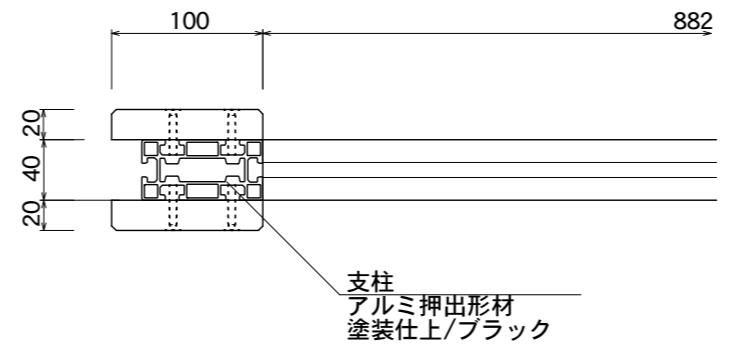

【平面図】

【平面図】

【正面図】

【側面図】

【正面図】

【側断面図】

| | | | | | |
|-------------|------------------|-------------|----|----|----|
| 図面番号 No. | 図面名称 KANBASSA | 縮尺 1/20・1/5 | 承認 | 設計 | 担当 |
| | KWG-7 | 設計年月日 | | | |