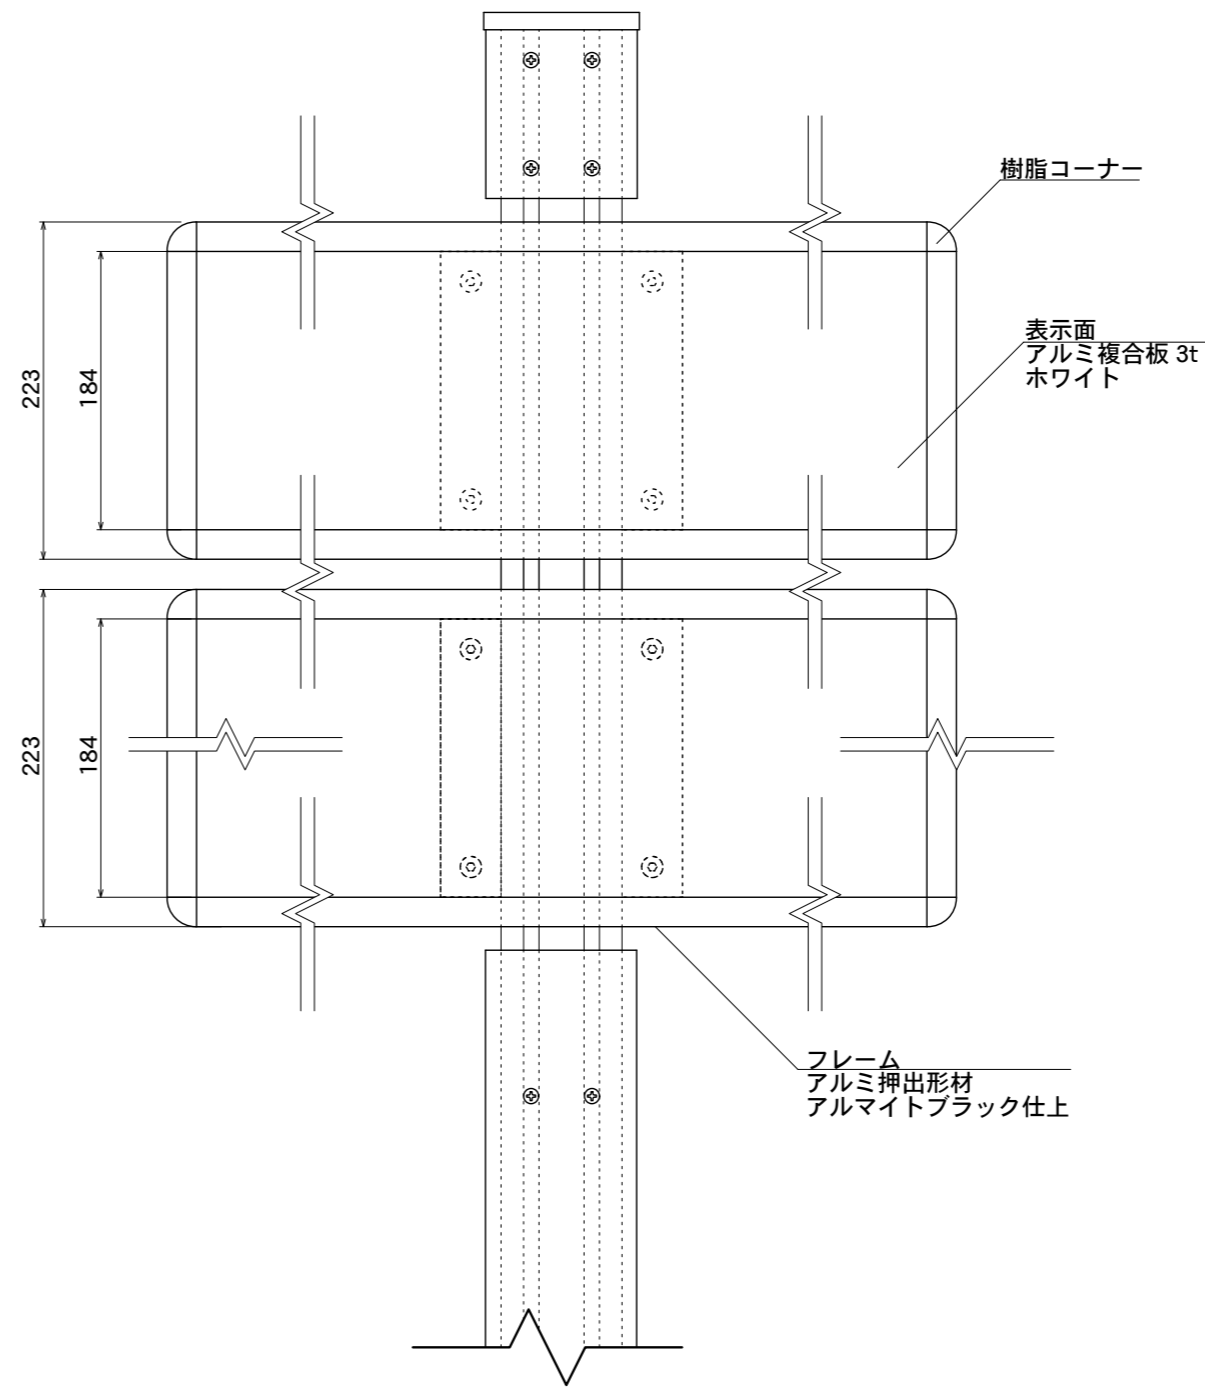

【平面図】

【平面図】

【正面図】

【側面図】

【正面図】

【側断面図】

図面番号	図面名称	KANBASSA	縮尺	1/20・1/5	承認	設計	担当
No.		KWG-8	設計年月日				