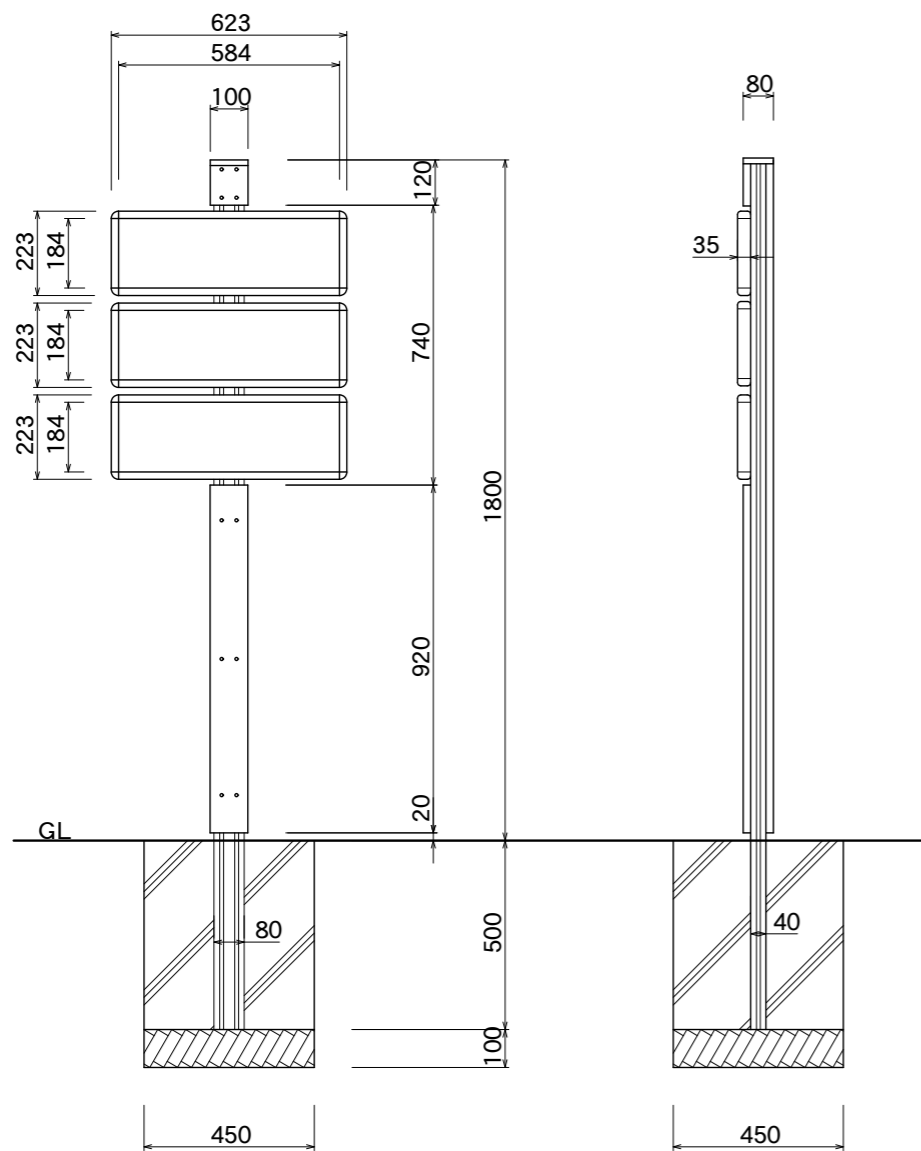

【平面図】

【平面図】

【正面図】

【側面図】

【正面図】

【側断面図】

図面番号	図面名称	KANBASSA	縮尺	1/20・1/5	承認	設計	担当
No.		KWG-8	設計年月日				