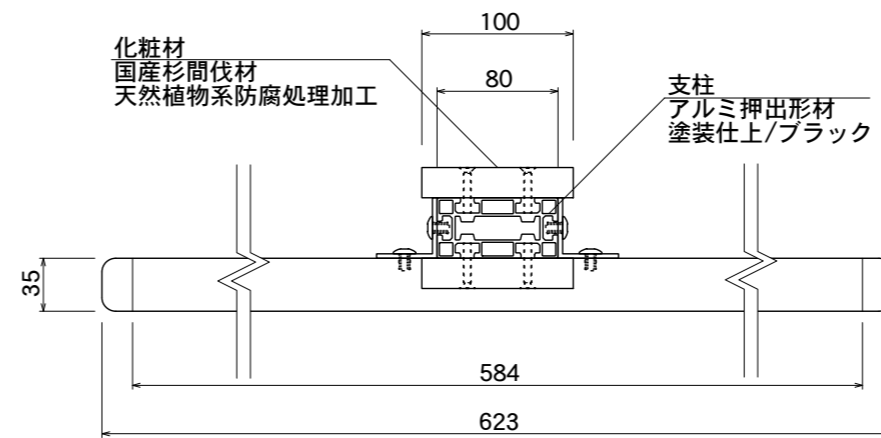

【平面図】

【平面図】

【正面図】

【側面図】

【正面図】

【側断面図】

図面番号	図面名称	KANBASSA	縮尺	1/20・1/5	承認	設計	担当
No.		KWG-8	設計年月日				