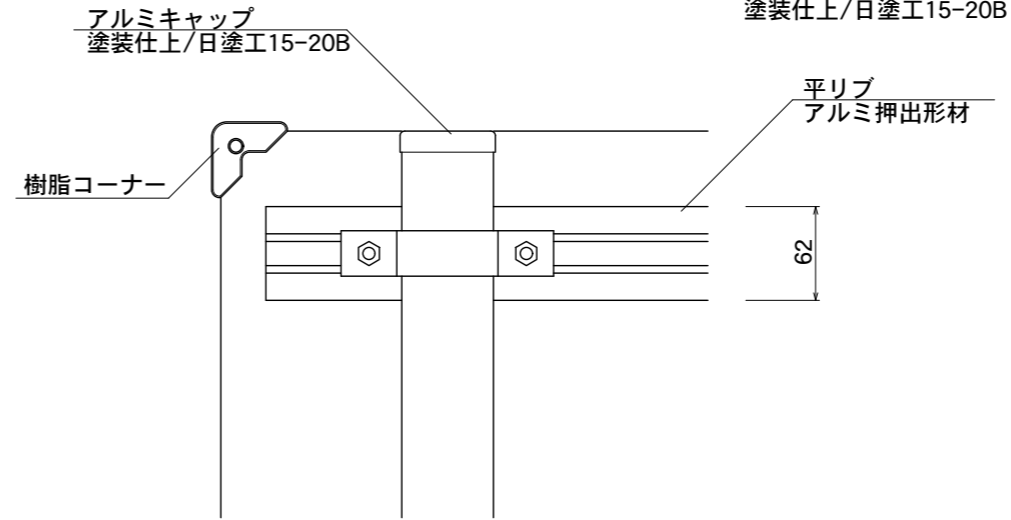

【平面図】

【正面図】

【側面図】

【正面図】

【側面図】

図面番号	図面名称	オス口	縮尺 1/20・1/5	承認	設計	担当
No.		RCO-6	設計年月日			