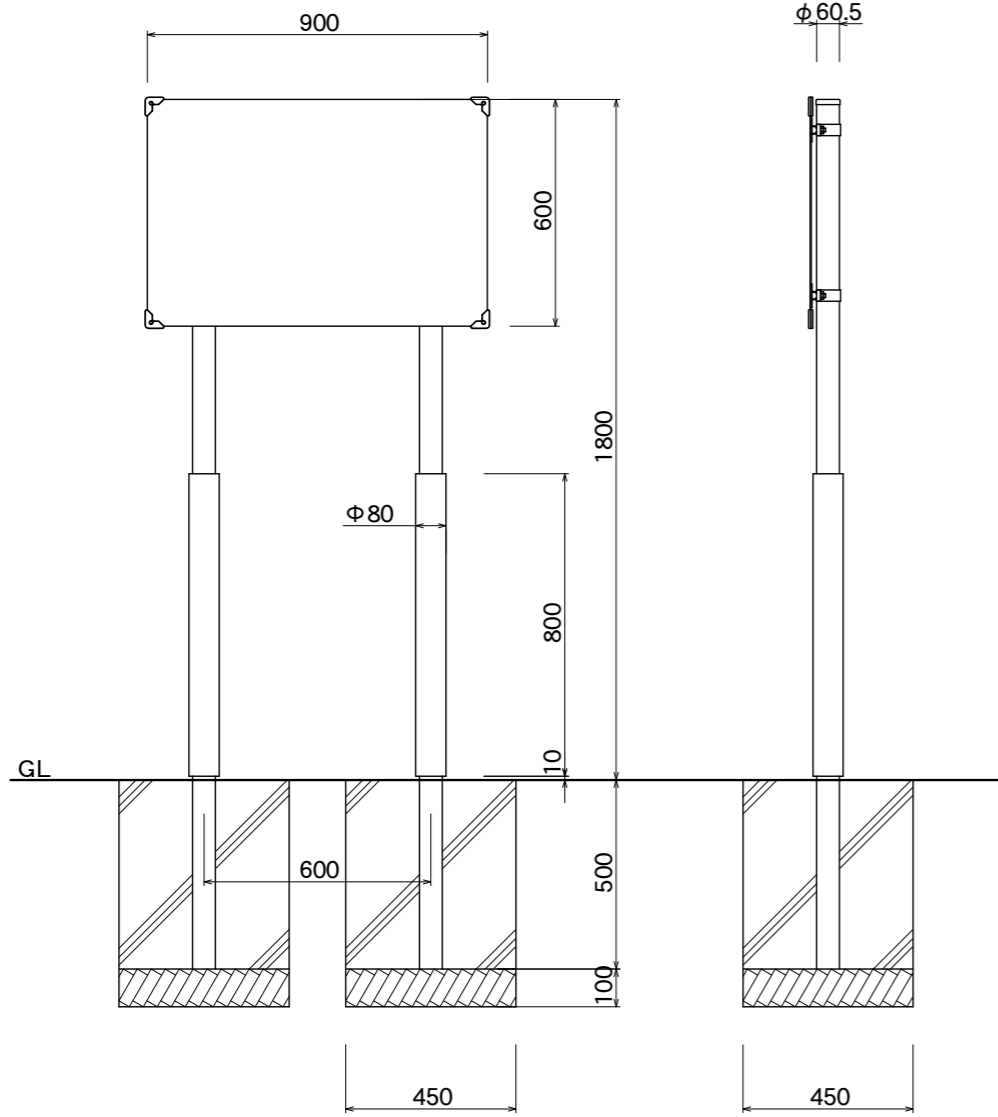

【平面図】

【正面図】

【側面図】

【正面図】

【側面図】

図面番号	図面名称	オス口	縮尺 1/20・1/5	承認	設計	担当
No.		RCO-6	設計年月日			