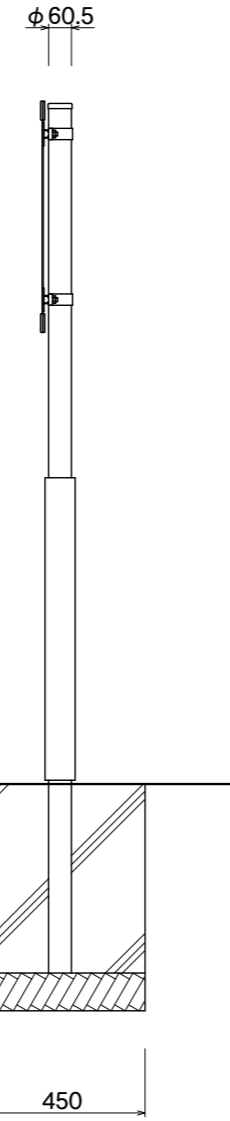

【平面図】

【正面図】

【側面図】

【正面図】

【側面図】

図面番号	図面名称	オス口	縮尺 1/20・1/5	承認	設計	担当
No.		RCO-6	設計年月日			