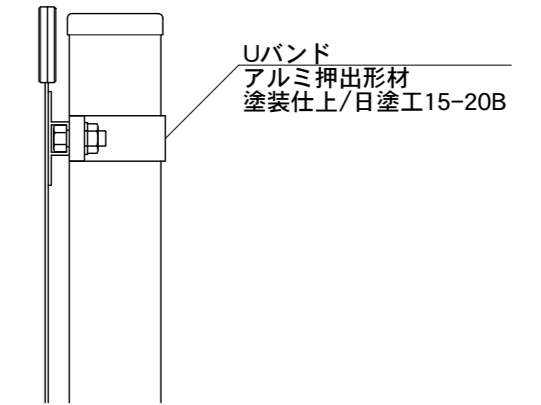

【平面図】

【正面図】

【側面図】

【正面図】

【側面図】

図面番号	図面名称	オス口	縮尺 1/20・1/5	承認	設計	担当
No.		RCO-6	設計年月日			