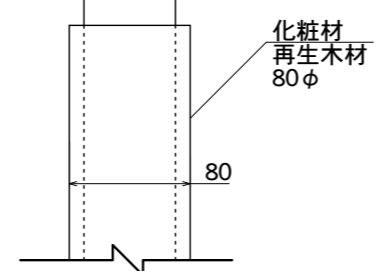

【平面図】

【正面図】

【側面図】

【正面図】

【側面図】

図面番号	図面名称	オス口	縮尺 1/20・1/5	承認	設計	担当
No.		RCO-6	設計年月日			