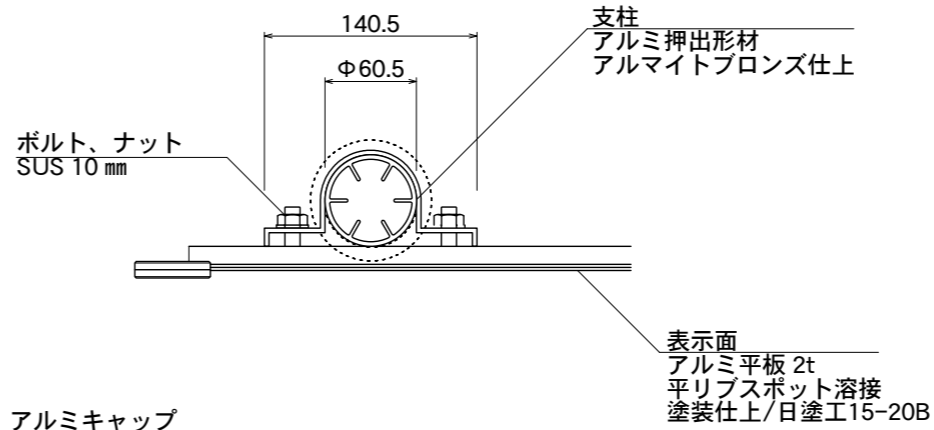

【平面図】

【正面図】

【側面図】

【正面図】

【側面図】

図面番号	図面名称	オス口	縮尺 1/20・1/5	承認	設計	担当
No.		RCO-6	設計年月日			