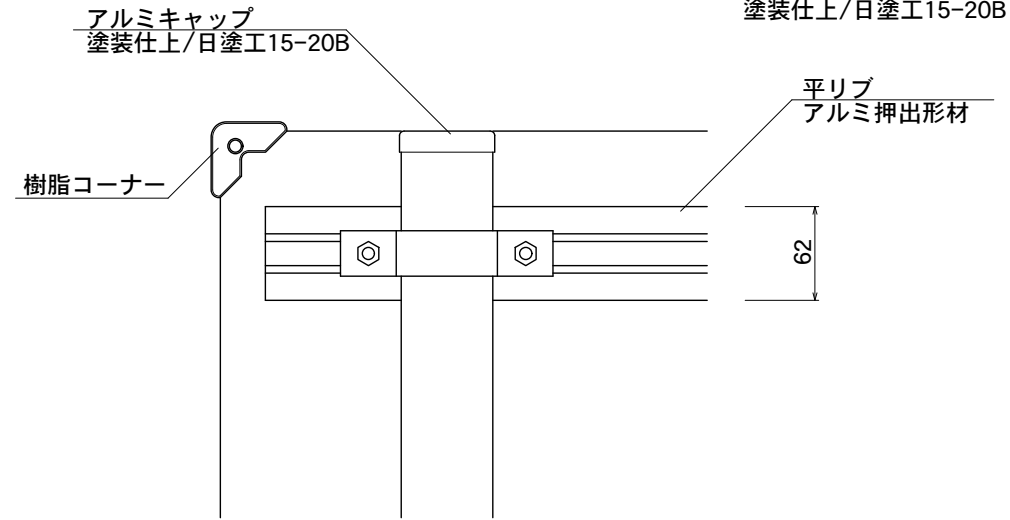

【平面図】

【正面図】

【側面図】

【正面図】

【側面図】

図面番号	図面名称	オス口	縮尺 1/20・1/5	承認	設計	担当
No.		RCO-7	設計年月日			