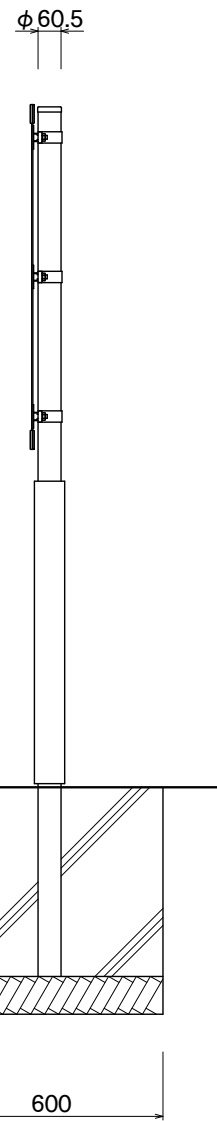

【平面図】

【正面図】

【側面図】

【正面図】

【側面図】

図面番号	図面名称	オス口	縮尺 1/20・1/5	承認	設計	担当
No.		RCO-7	設計年月日			