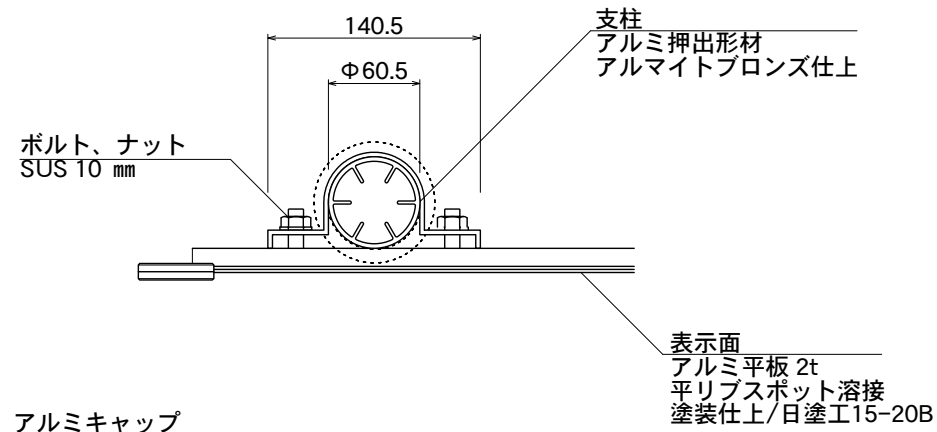

【平面図】

【正面図】

【側面図】

【正面図】

【側面図】

図面番号	図面名称	オス口	縮尺 1/20・1/5	承認	設計	担当
No.		RCO-7	設計年月日			