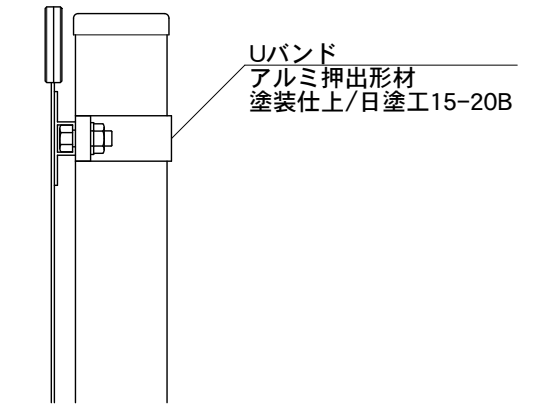

【平面図】

【正面図】

【側面図】

【正面図】

【側面図】

図面番号	図面名称	オス口	縮尺 1/20・1/5	承認	設計	担当
No.		RCO-7	設計年月日			