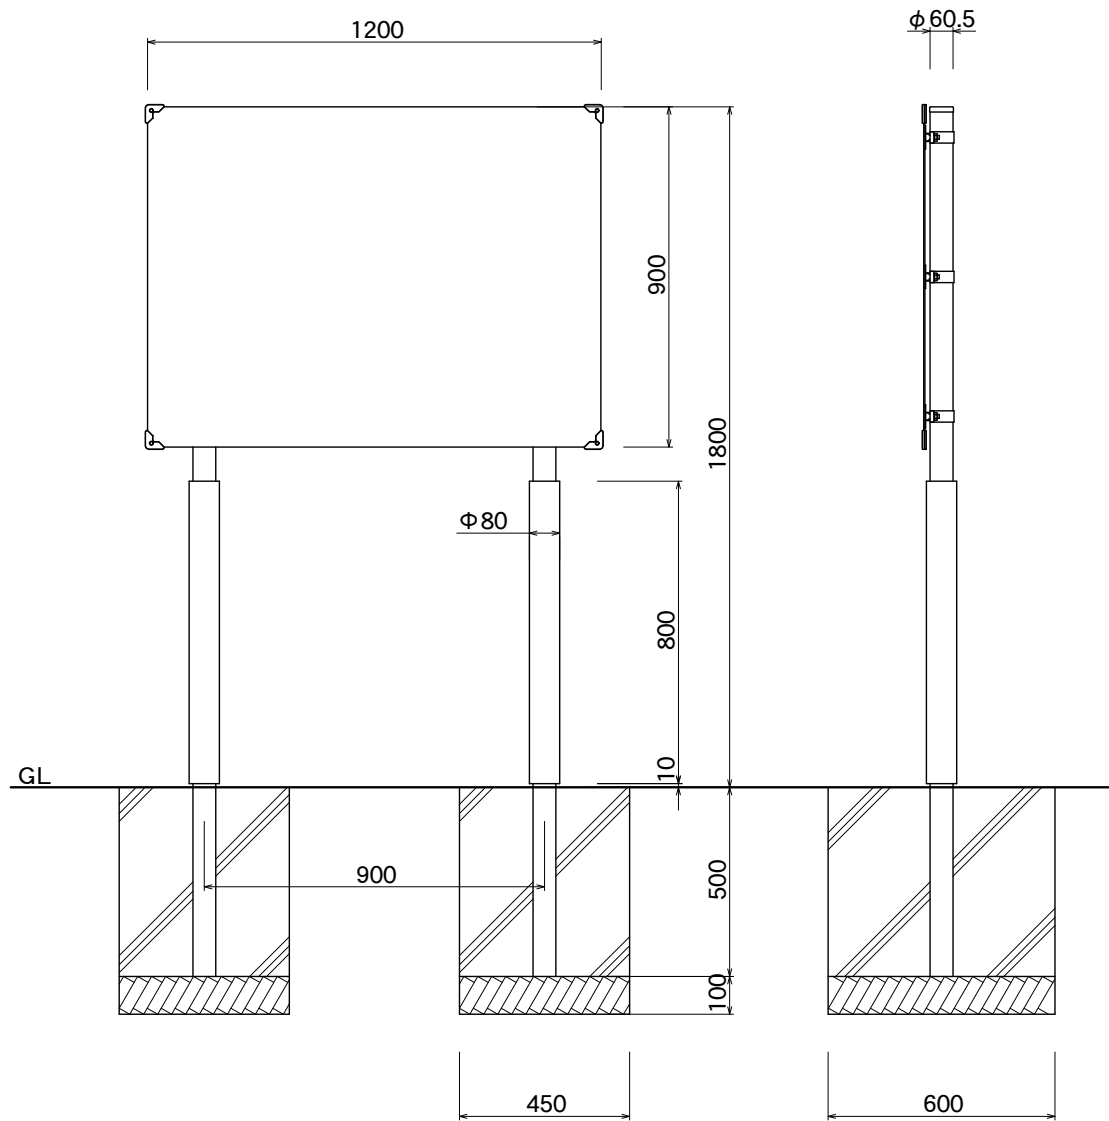

【平面図】

【正面図】

【側面図】

【正面図】

【側面図】

図面番号	図面名称	オス口	縮尺 1/20・1/5	承認	設計	担当
No.		RCO-7	設計年月日			