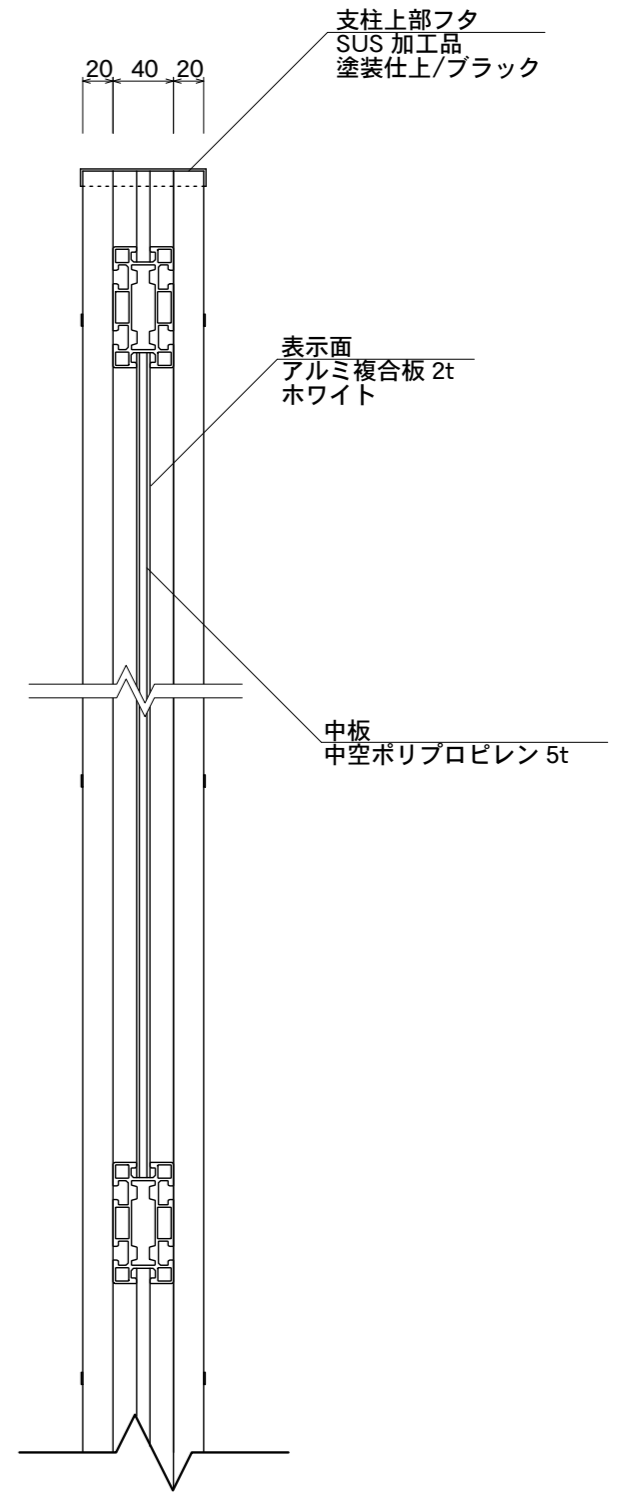

【平面図】

【正面図】

【側面図】

【正面図】

【平面図】

【側断面図】

| | | | | | | |
|------|------|-------|-------------|----|----|----|
| 図面番号 | 図面名称 | オスロ | 縮尺 1/20・1/5 | 承認 | 設計 | 担当 |
| No. | | RWG-7 | 設計年月日 | | | |