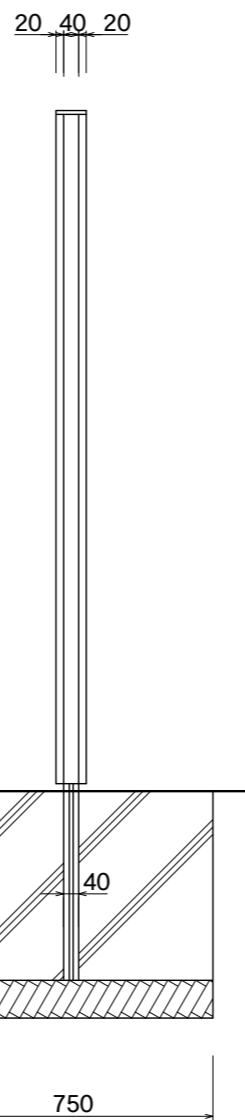

【平面図】

【正面図】

【側面図】

【正面図】

【平面図】

【側断面図】

| | | | | | | |
|------|------|-------|-------------|----|----|----|
| 図面番号 | 図面名称 | オスロ | 縮尺 1/20・1/5 | 承認 | 設計 | 担当 |
| No. | | RWG-7 | 設計年月日 | | | |