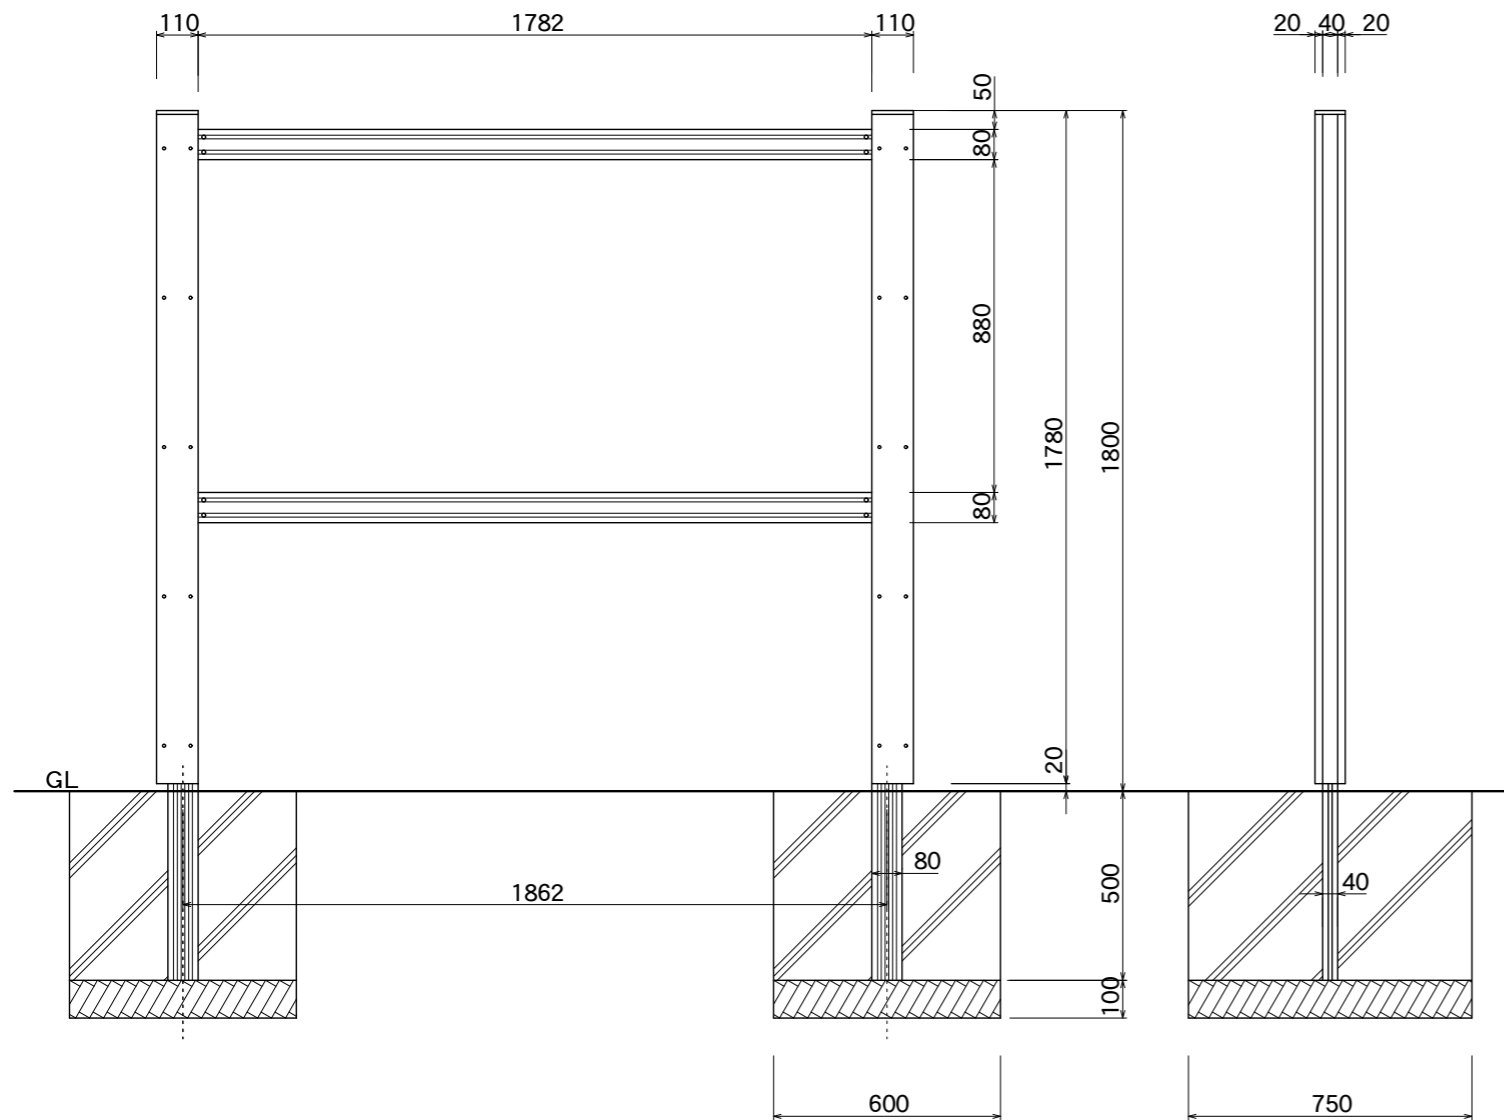

【平面図】

【正面図】

【側面図】

【正面図】

【平面図】

【側断面図】

| | | | | | | |
|------|------|-------|-------------|----|----|----|
| 図面番号 | 図面名称 | オスロ | 縮尺 1/20・1/5 | 承認 | 設計 | 担当 |
| No. | | RWG-7 | 設計年月日 | | | |