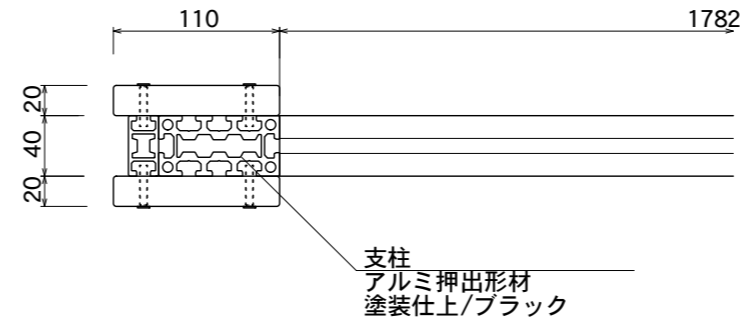

【平面図】

【正面図】

【側面図】

【正面図】

【平面図】

【側断面図】

| | | | | | | |
|------|------|-------|-------------|----|----|----|
| 図面番号 | 図面名称 | オスロ | 縮尺 1/20・1/5 | 承認 | 設計 | 担当 |
| No. | | RWG-7 | 設計年月日 | | | |