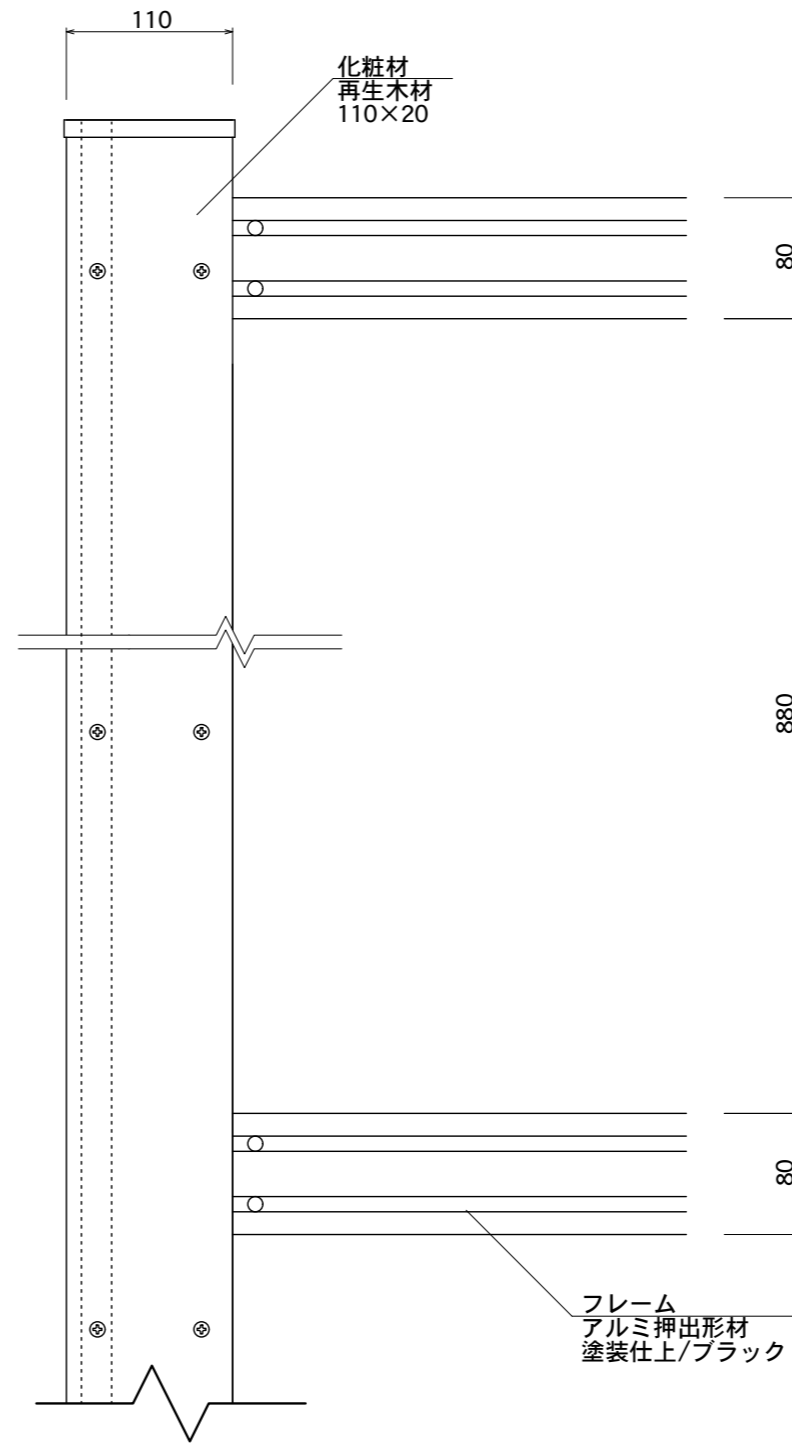

【平面図】

【正面図】

【側面図】

【正面図】

【平面図】

【側断面図】

| | | | | | | |
|------|------|-------|-------------|----|----|----|
| 図面番号 | 図面名称 | オスロ | 縮尺 1/20・1/5 | 承認 | 設計 | 担当 |
| No. | | RWG-7 | 設計年月日 | | | |