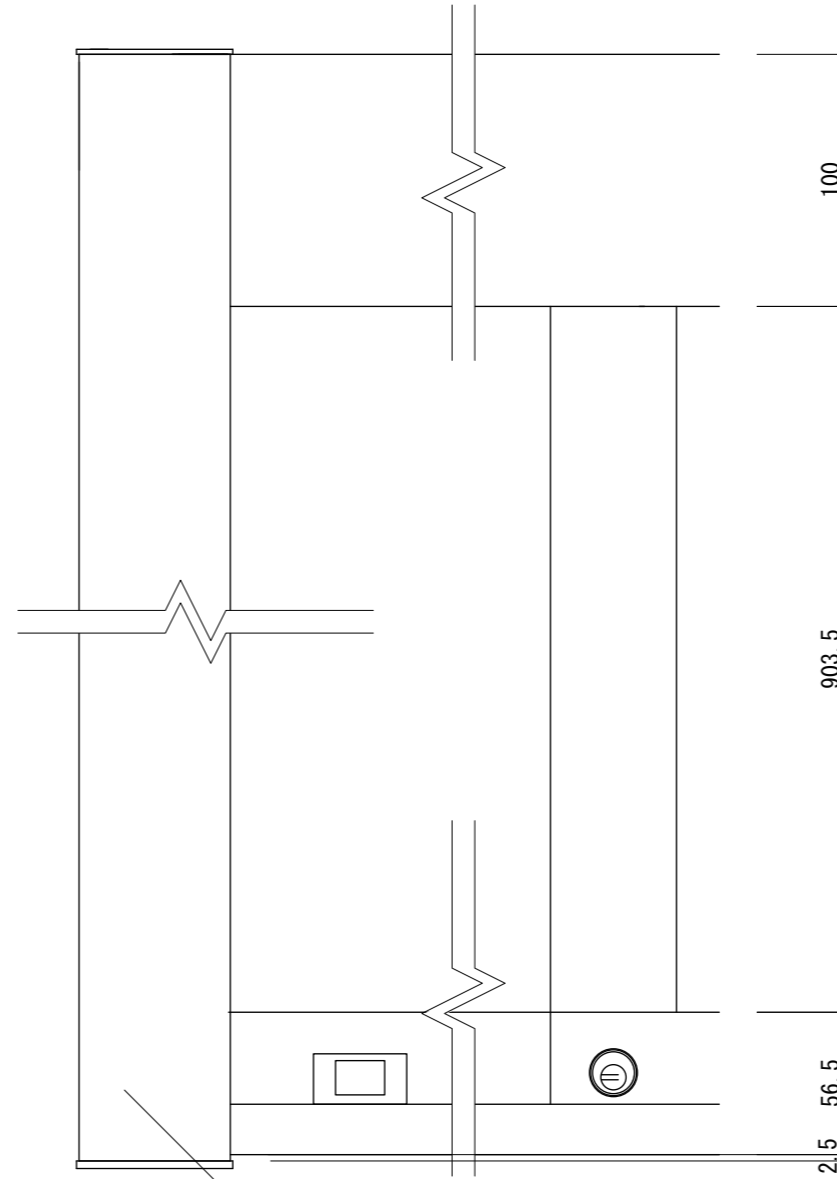

【平面図 S=1:20】

【正面図 S=1:20】

【側面図 S=1:20】

【平面図 S=1:3】

【正面図 S=1:3】

【側断面図 S=1:3】

図面番号	図面名称	設計年月日	承認	設計	担当
No.	アルミ揭示板 AGP-1210W/LED				