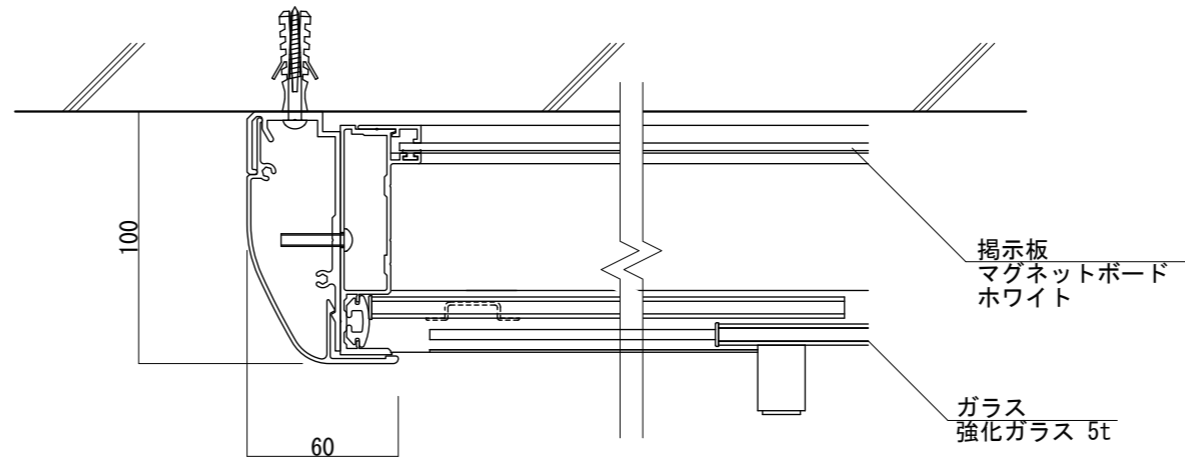

【平面図 S=1:20】

【正面図 S=1:20】

【側面図 S=1:20】

【平面図 S=1:3】

【正面図 S=1:3】

【側断面図 S=1:3】

図面番号	図面名称	設計年月日	承認	設計	担当
No.	アルミ揭示板 AGP-1210W/LED				