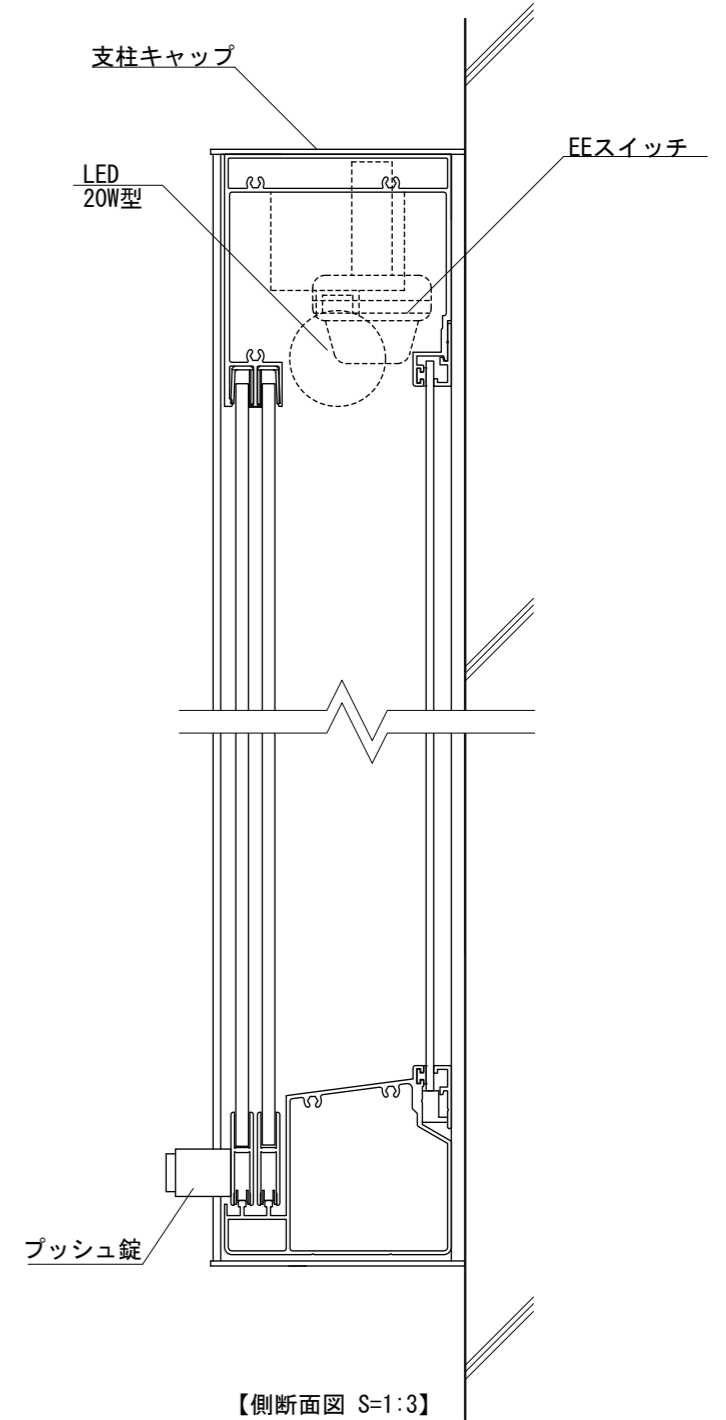

【平面図 S=1:20】

【正面図 S=1:20】

【側面図 S=1:20】

【平面図 S=1:3】

【正面図 S=1:3】

【側断面図 S=1:3】

図面番号	図面名称	設計年月日	承認	設計	担当
No.	アルミ揭示板 AGP-1210W/LED				