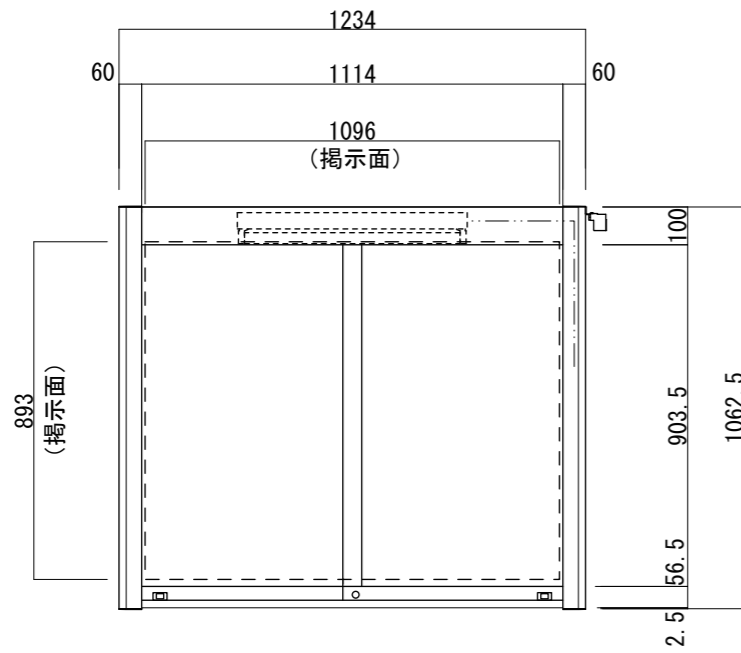

【平面図 S=1:20】

【正面図 S=1:20】

【側面図 S=1:20】

【平面図 S=1:3】

【正面図 S=1:3】

【側断面図 S=1:3】

図面番号	図面名称	設計年月日	承認	設計	担当
No.	アルミ揭示板 AGP-1210W/LED				