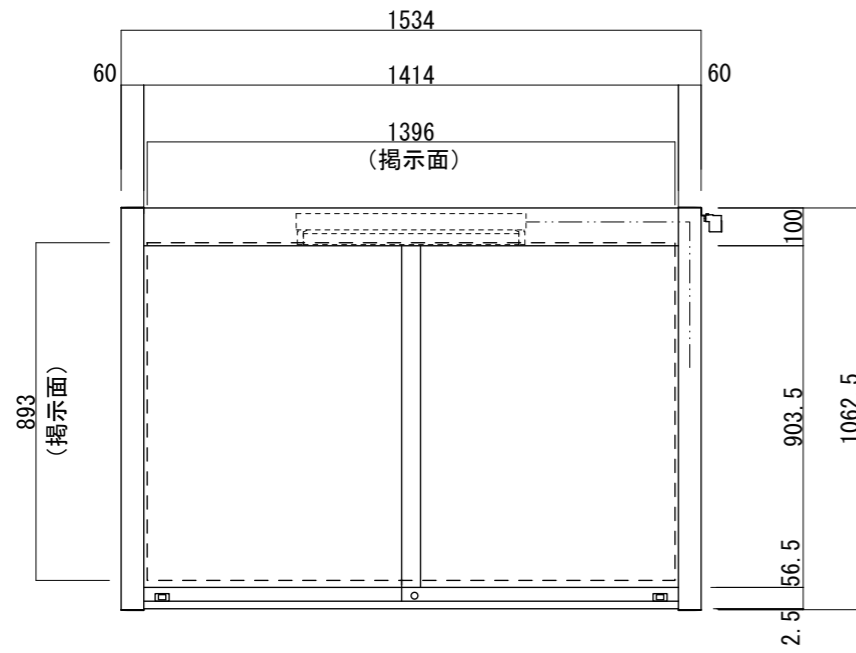

【平面図 S=1:20】

【平面図 S=1:3】

掲示板
マグネットボード
ホワイト

ガラス
強化ガラス 5t

【正面図 S=1:20】

【側面図 S=1:20】

フレーム
アルミ形材
アルマイト仕上

【正面図 S=1:3】

【側断面図 S=1:3】

図面番号	図面名称	設計年月日	承認	設計	担当
No.	アルミ掲示板 AGP-1510W/LED				