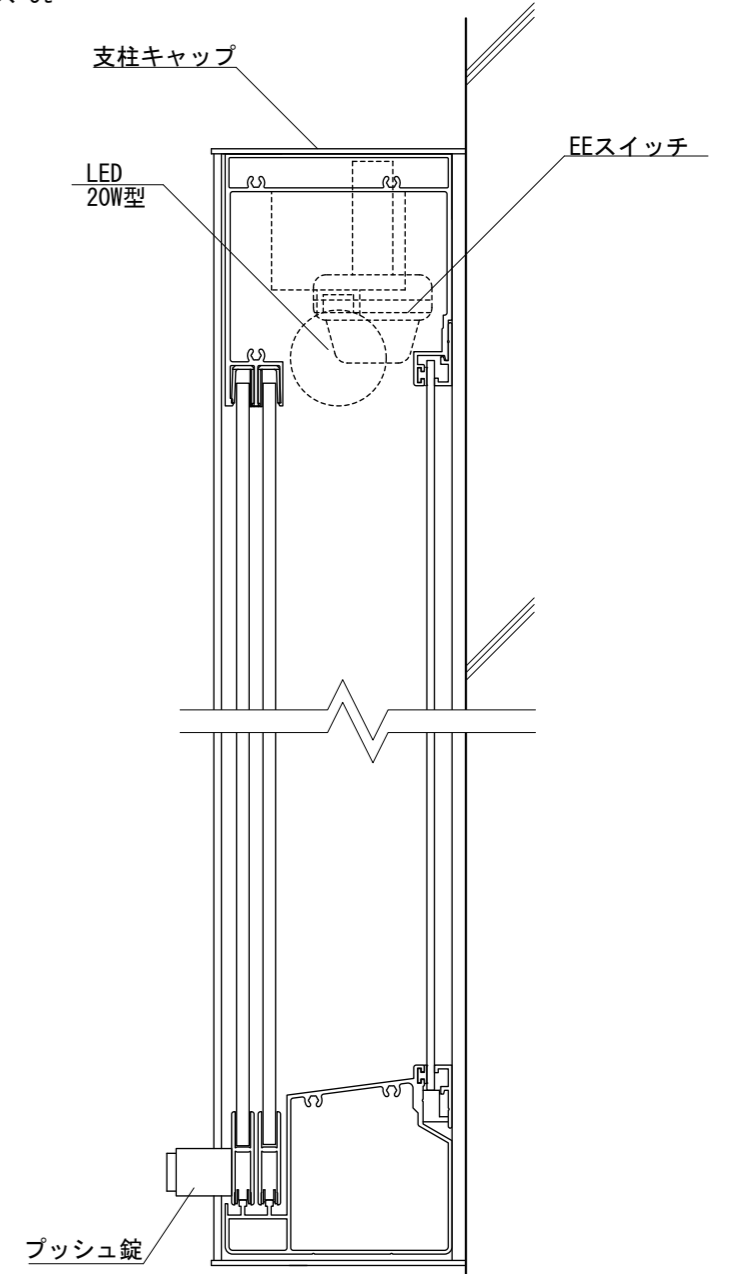

【平面図 S=1:20】

【平面図 S=1:3】

掲示板
マグネットボード
ホワイト

ガラス
強化ガラス 5t

【正面図 S=1:20】

【側面図 S=1:20】

フレーム
アルミ形材
アルマイト仕上

【正面図 S=1:3】

【側断面図 S=1:3】

図面番号	図面名称	設計年月日	承認	設計	担当
No.	アルミ掲示板 AGP-1510W/LED				