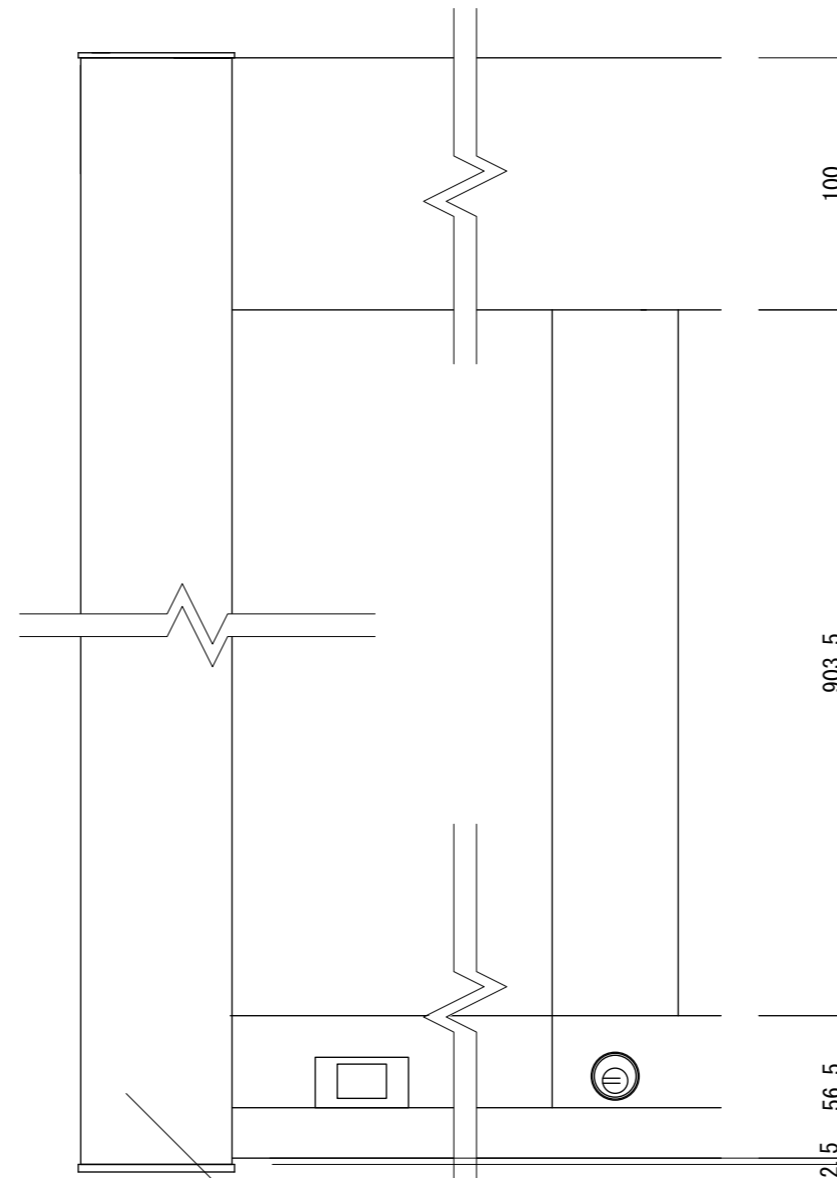

【平面図 S=1:20】

【平面図 S=1:3】

掲示板
マグネットボード
ホワイト

ガラス
強化ガラス 5t

【正面図 S=1:20】

【側面図 S=1:20】

フレーム
アルミ形材
アルマイト仕上

【正面図 S=1:3】

【側断面図 S=1:3】

図面番号	図面名称	設計年月日	承認	設計	担当
No.	アルミ掲示板 AGP-1510W/LED				