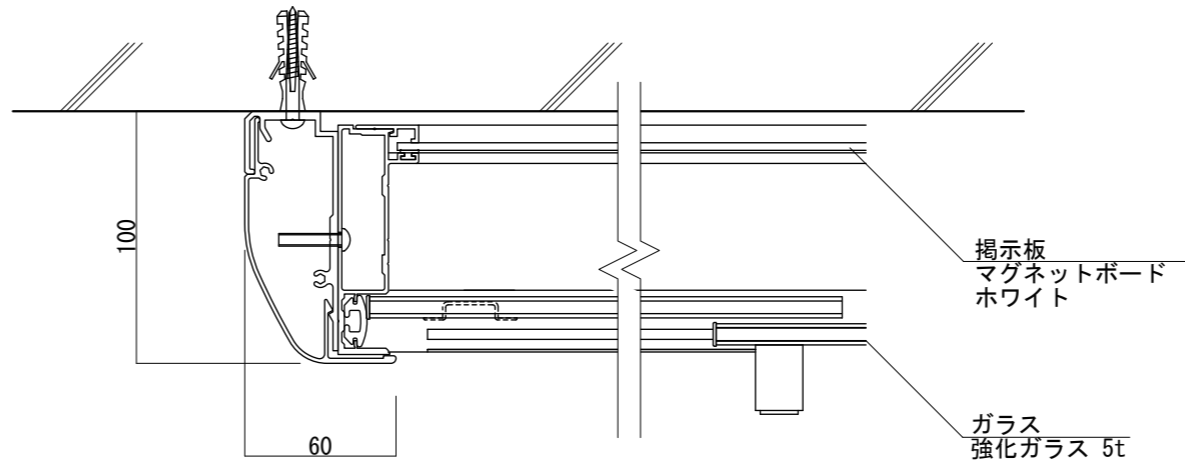

【平面図 S=1:20】

【平面図 S=1:3】

掲示板
マグネットボード
ホワイト

ガラス
強化ガラス 5t

【正面図 S=1:20】

【側面図 S=1:20】

フレーム
アルミ形材
アルマイト仕上

【正面図 S=1:3】

【側断面図 S=1:3】

図面番号	図面名称	設計年月日	承認	設計	担当
No.	アルミ掲示板 AGP-1510W/LED				