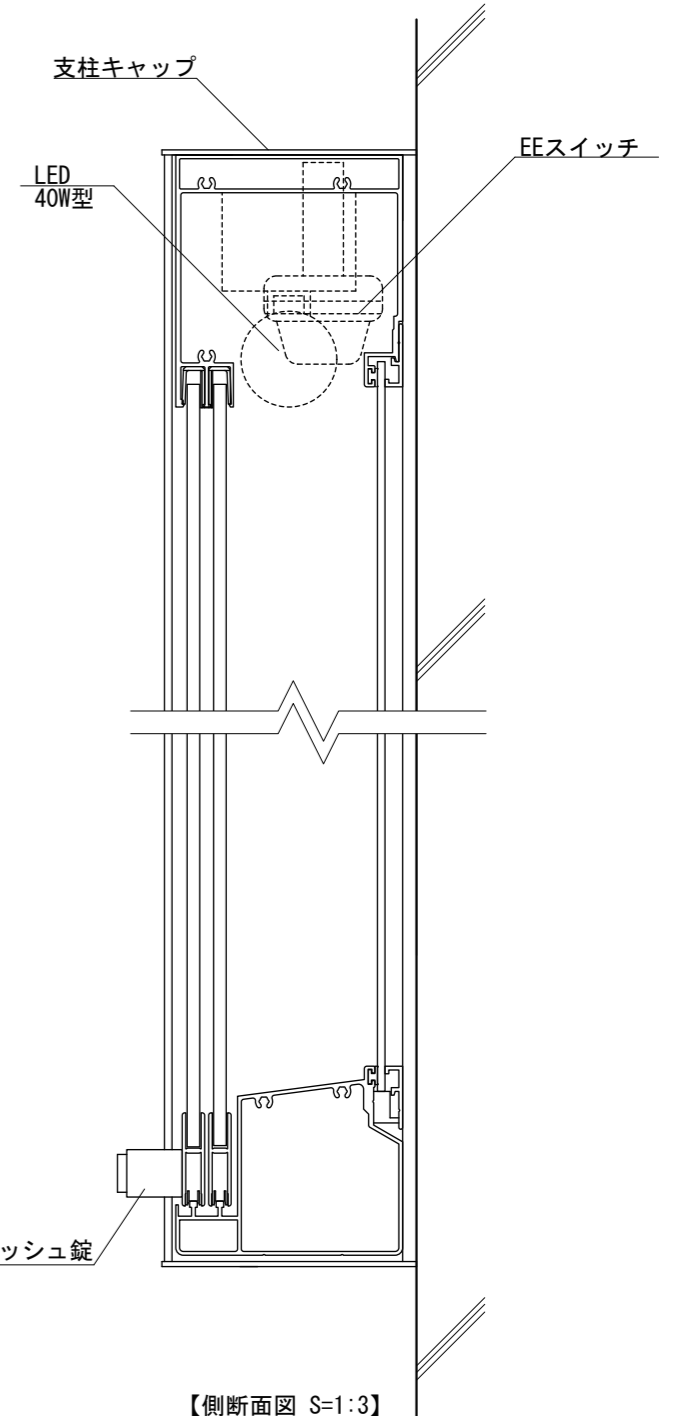

【平面図 S=1:20】

【平面図 S=1:3】

掲示板
マグネットボード
ホワイト

ガラス
強化ガラス 5t

【正面図 S=1:20】

【側面図 S=1:20】

フレーム
アルミ形材
アルマイト仕上

【正面図 S=1:3】

支柱キャップ

LED
40W型

EEスイッチ

プッシュ錠

【側断面図 S=1:3】

図面番号 No.	図面名称	アルミ掲示板	設計年月日	承認	設計	担当
		AGP-1810W/LED				