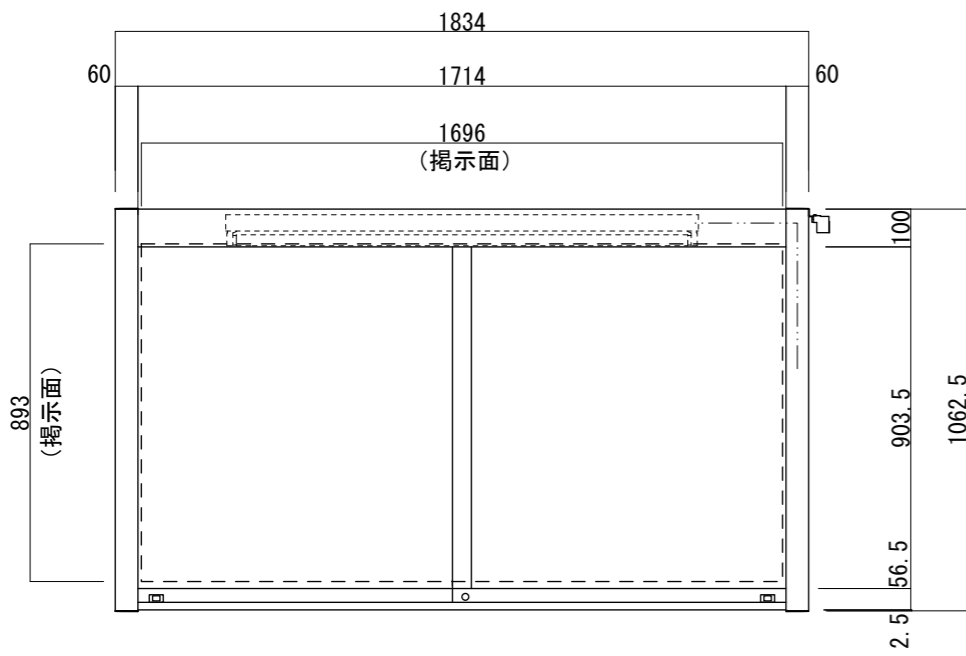

【平面図 S=1:20】

【平面図 S=1:3】

掲示板
マグネットボード
ホワイト

ガラス
強化ガラス 5t

【正面図 S=1:20】

【側面図 S=1:20】

フレーム
アルミ形材
アルマイト仕上

【正面図 S=1:3】

支柱キャップ

LED
40W型

EEスイッチ

プッシュ錠

【側断面図 S=1:3】

図面番号 No.	図面名称	アルミ掲示板	設計年月日	承認	設計	担当
		AGP-1810W/LED				