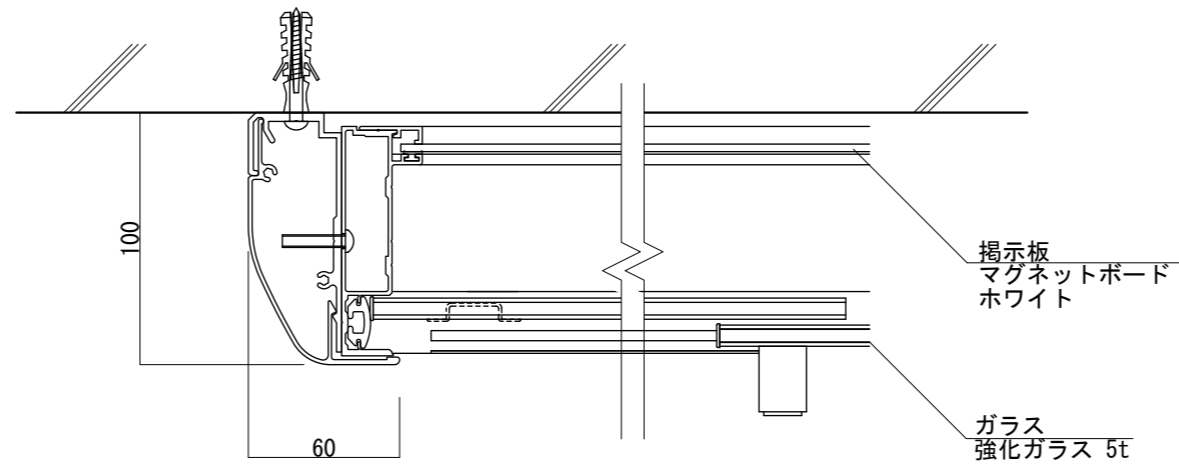

【平面図 S=1:20】

【平面図 S=1:3】

掲示板
マグネットボード
ホワイト

ガラス
強化ガラス 5t

【正面図 S=1:20】

【側面図 S=1:20】

フレーム
アルミ形材
アルマイト仕上

【正面図 S=1:3】

支柱キャップ

LED
40W型

EEスイッチ

プッシュ錠

【側断面図 S=1:3】

図面番号 No.	図面名称	アルミ掲示板	設計年月日	承認	設計	担当
		AGP-1810W/LED				