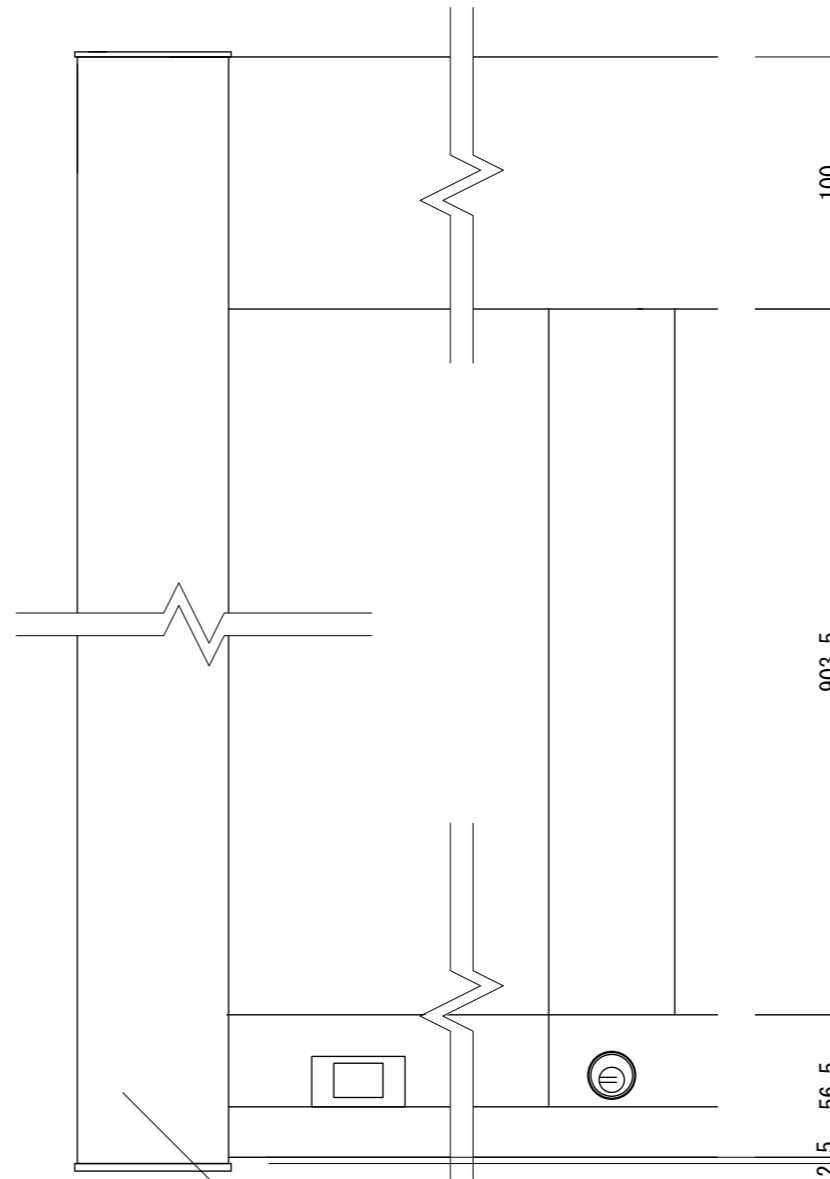

【平面図 S=1:20】

【平面図 S=1:3】

掲示板
マグネットボード
ホワイト

ガラス
強化ガラス 5t

【正面図 S=1:20】

【側面図 S=1:20】

フレーム
アルミ形材
アルマイト仕上

【正面図 S=1:3】

支柱キャップ

LED
40W型

EEスイッチ

プッシュ錠

【側断面図 S=1:3】

図面番号 No.	図面名称	アルミ掲示板	設計年月日	承認	設計	担当
		AGP-1810W/LED				