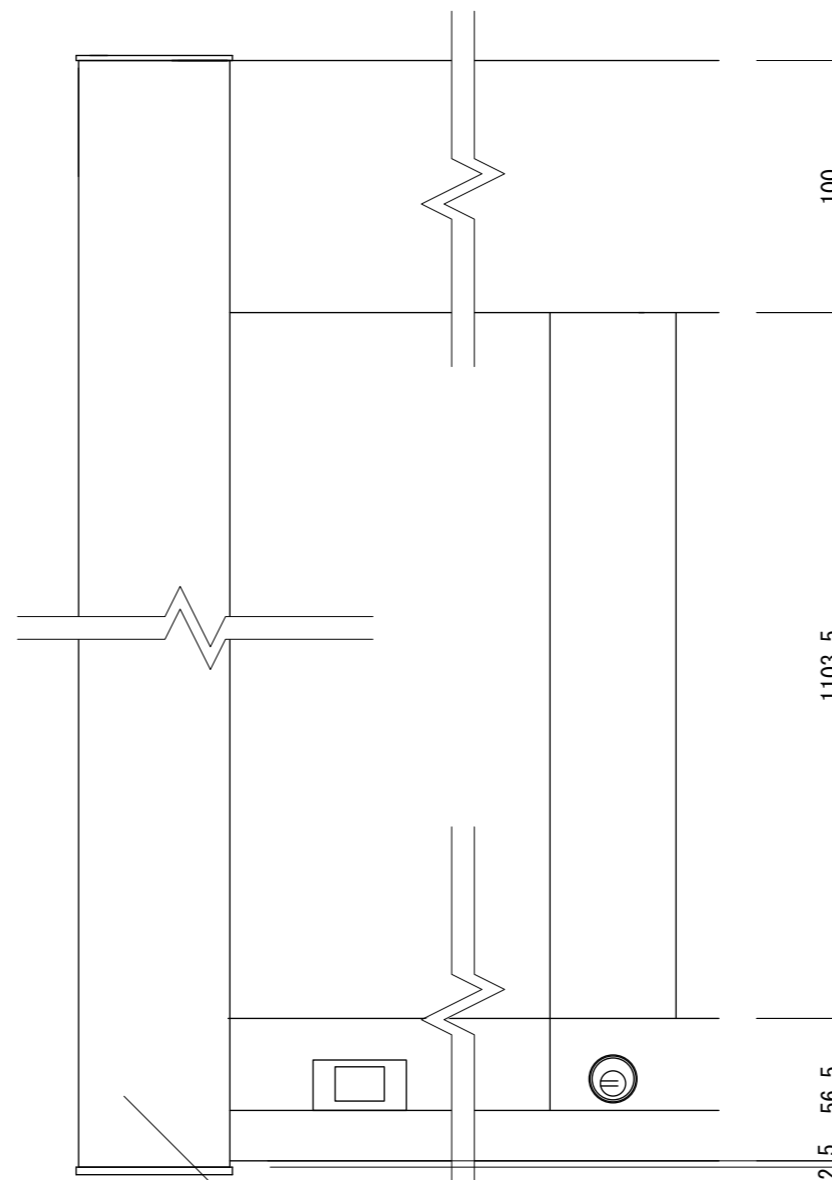

【平面図 S=1:20】

【平面図 S=1:3】

掲示板
マグネットボード
ホワイト

ガラス
強化ガラス 5t

【正面図 S=1:20】

【側面図 S=1:20】

フレーム
アルミ形材
アルマイト仕上

【正面図 S=1:3】

支柱キャップ

LED
20W

EEスイッチ

プッシュ錠

【側断面図 S=1:3】

図面番号 No.	図面名称	アルミ掲示板	設計年月日	承認	設計	担当
		AGP-2112W/LED				