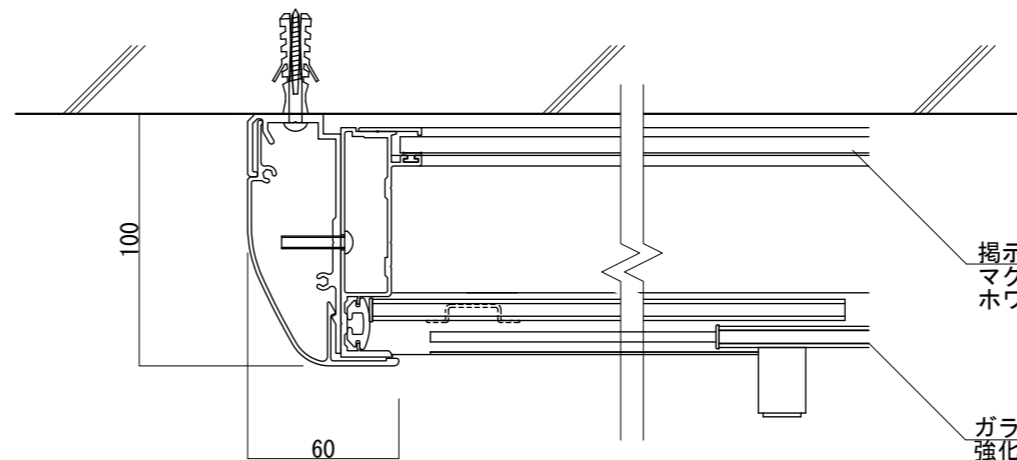

【平面図 S=1:20】

【平面図 S=1:3】

掲示板
マグネットボード
ホワイト

ガラス
強化ガラス 5t

【正面図 S=1:20】

【側面図 S=1:20】

フレーム
アルミ形材
アルマイト仕上

【正面図 S=1:3】

支柱キャップ

LED
20W

EEスイッチ

プッシュ錠

【側断面図 S=1:3】

図面番号 No.	図面名称	アルミ掲示板	設計年月日	承認	設計	担当
		AGP-2112W/LED				