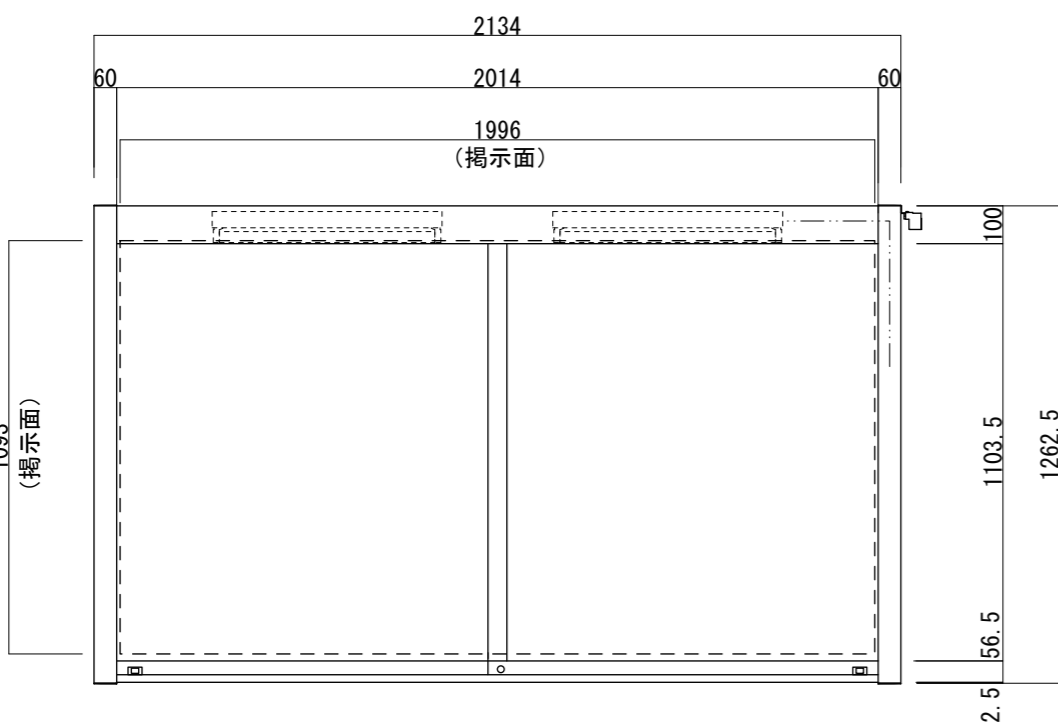

【平面図 S=1:20】

【平面図 S=1:3】

掲示板
マグネットボード
ホワイト

ガラス
強化ガラス 5t

【正面図 S=1:20】

【側面図 S=1:20】

フレーム
アルミ形材
アルマイト仕上

【正面図 S=1:3】

支柱キャップ

LED
20W

EEスイッチ

プッシュ錠

【側断面図 S=1:3】

図面番号 No.	図面名称	アルミ掲示板	設計年月日	承認	設計	担当
		AGP-2112W/LED				