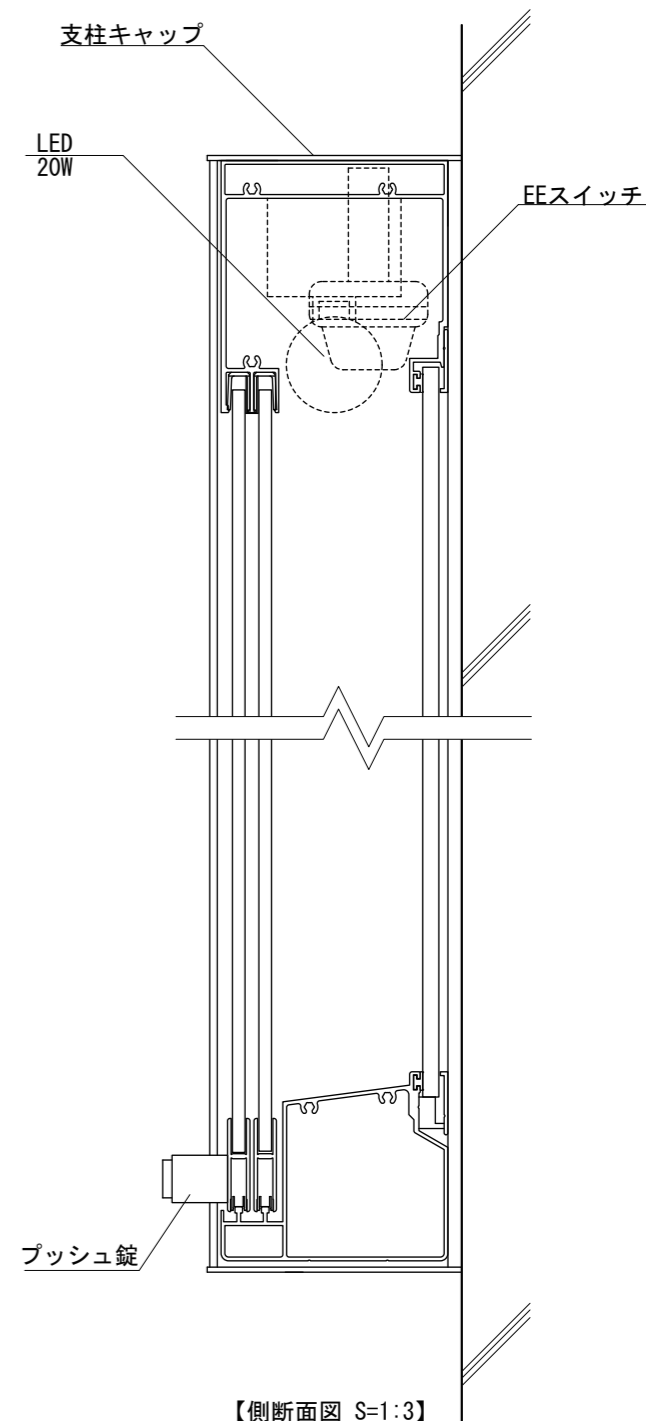

【平面図 S=1:20】

【平面図 S=1:3】

掲示板
マグネットボード
ホワイト

ガラス
強化ガラス 5t

【正面図 S=1:20】

【側面図 S=1:20】

フレーム
アルミ形材
アルマイト仕上

【正面図 S=1:3】

支柱キャップ

LED
20W

EEスイッチ

プッシュ錠

【側断面図 S=1:3】

図面番号 No.	図面名称	アルミ掲示板	設計年月日	承認	設計	担当
		AGP-2112W/LED				