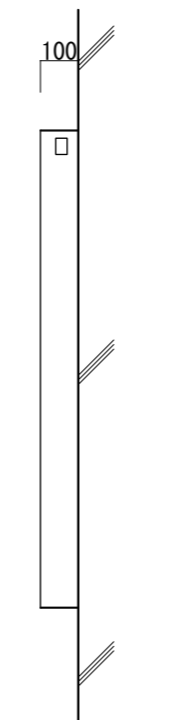

【平面図 S=1:20】

【平面図 S=1:3】

掲示板
マグネットボード
ホワイト

ガラス
強化ガラス 5t

【正面図 S=1:20】

【側面図 S=1:20】

フレーム
アルミ形材
アルマイト仕上

【正面図 S=1:3】

支柱キャップ

LED
20W

EEスイッチ

プッシュ錠

【側断面図 S=1:3】

図面番号 No.	図面名称	アルミ掲示板	設計年月日	承認	設計	担当
		AGP-2112W/LED				