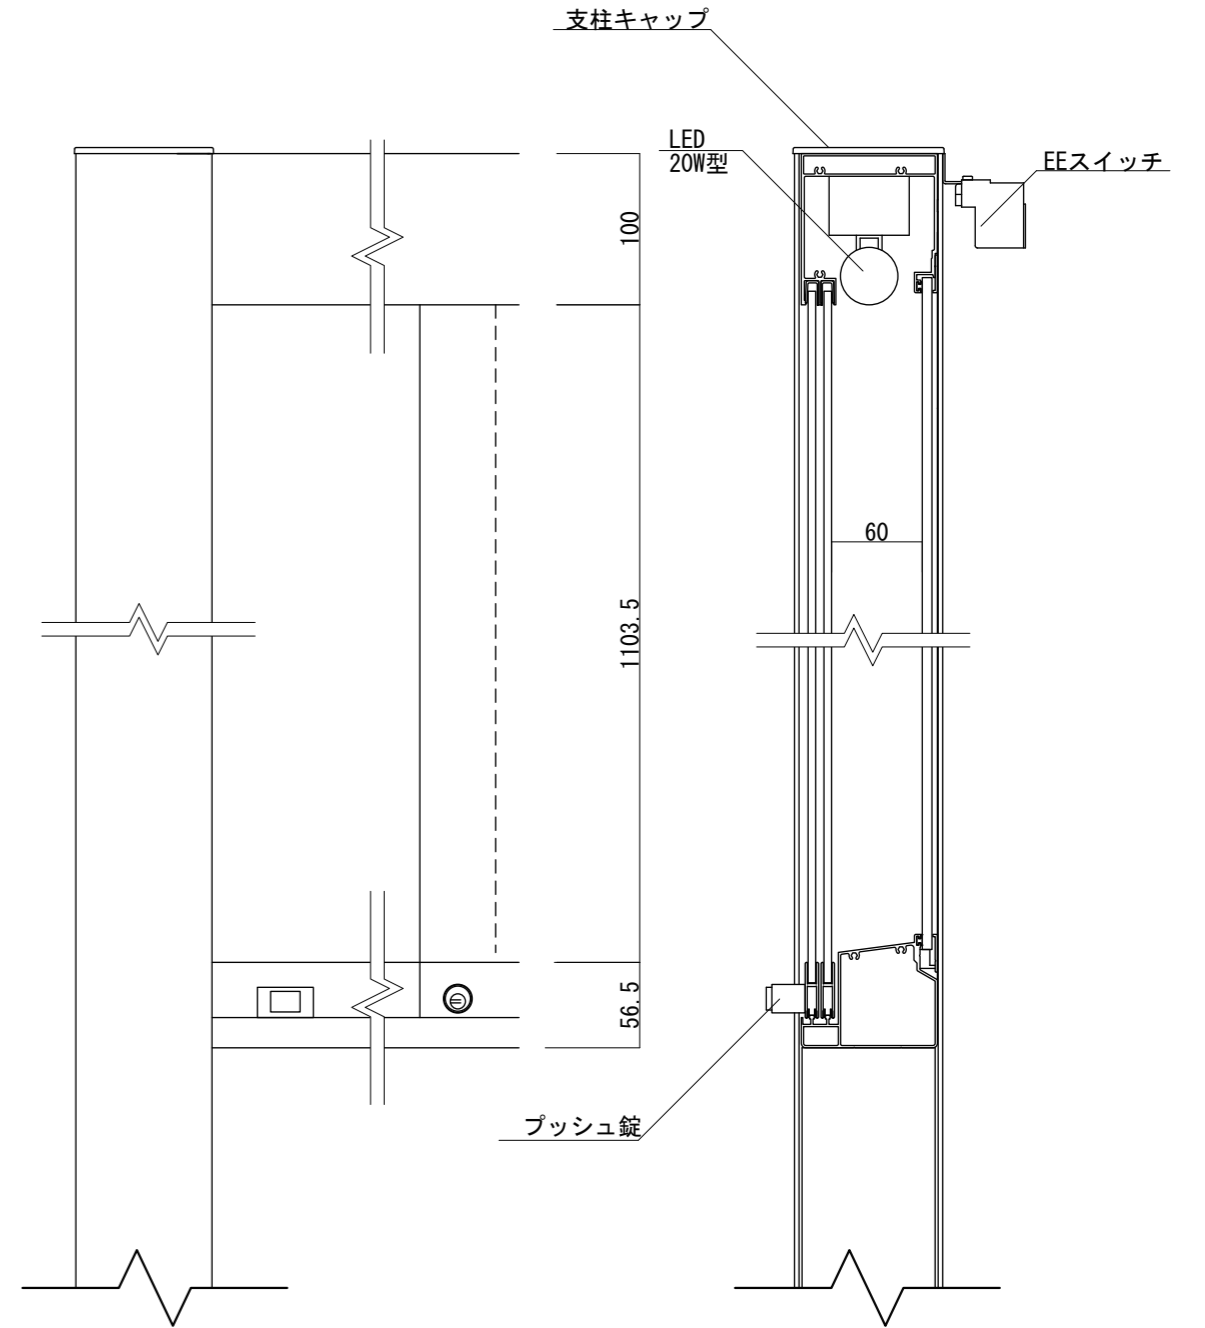

【平面図 S=1:20】

【平面図 S=1:5】

【正面図 S=1:20】

【側面図 S=1:20】

【正面図 S=1:5】

【側断面図 S=1:5】

図面番号 No.	図面名称	アルミ掲示板	設計年月日	承認	設計	担当	設計基準
		AGP-2112/LED					