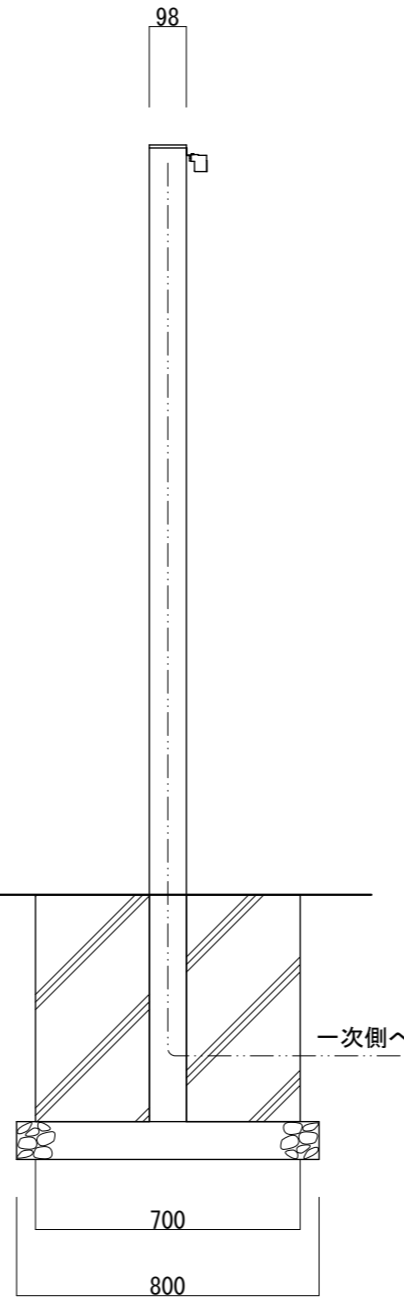

【平面図 S=1:20】

【平面図 S=1:5】

【正面図 S=1:20】

【側面図 S=1:20】

【正面図 S=1:5】

【側断面図 S=1:5】

図面番号 No.	図面名称	アルミ掲示板	設計年月日	承認	設計	担当	設計基準
		AGP-2112/LED					