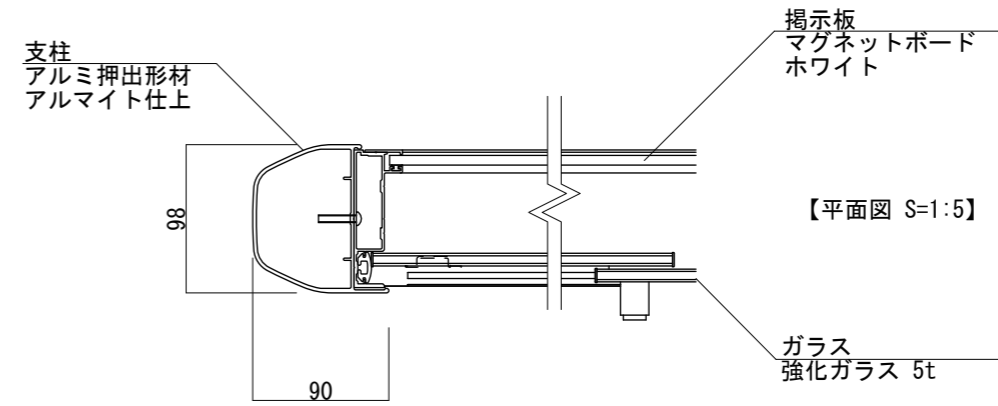

【平面図 S=1:20】

【平面図 S=1:5】

【正面図 S=1:20】

【側面図 S=1:20】

【正面図 S=1:5】

【側断面図 S=1:5】

図面番号 No.	図面名称	アルミ掲示板	設計年月日	承認	設計	担当	設計基準
		AGP-2112/LED					