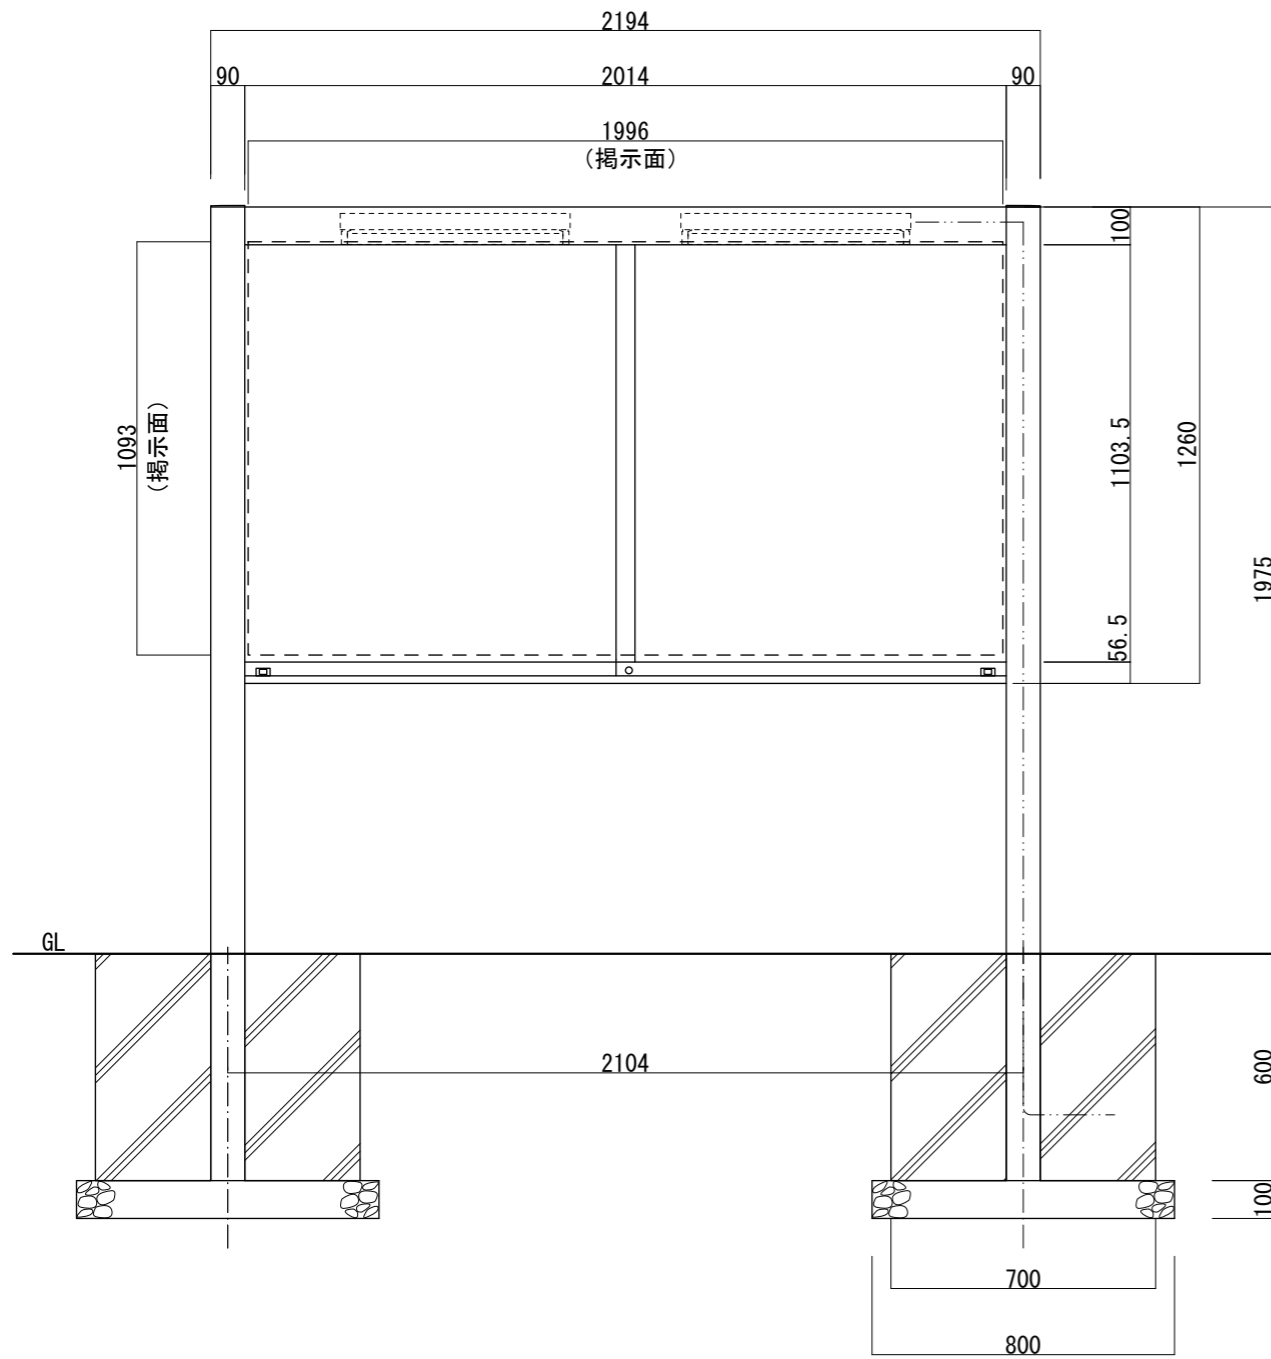

【平面図 S=1:20】

【平面図 S=1:5】

【正面図 S=1:20】

【側面図 S=1:20】

【正面図 S=1:5】

【側断面図 S=1:5】

図面番号 No.	図面名称	アルミ掲示板	設計年月日	承認	設計	担当	設計基準
		AGP-2112/LED					