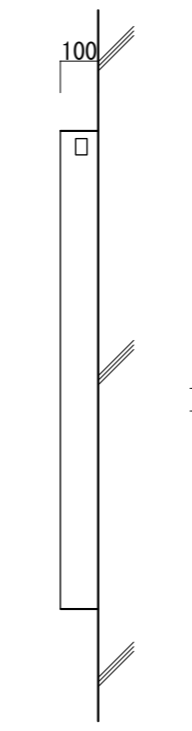

【平面図 S=1:20】

【平面図 S=1:3】

掲示板
マグネットボード
ホワイト

ガラス
強化ガラス 5t

【正面図 S=1:20】

【側面図 S=1:20】

【正面図 S=1:3】

フレーム
アルミ型材
アルマイト仕上

【側断面図 S=1:3】

支柱キャップ

LED
20W

EEスイッチ

プッシュ錠

図面番号 No.	図面名称	アルミ掲示板	設計年月日	承認	設計	担当
		AGP-2412W/LED				