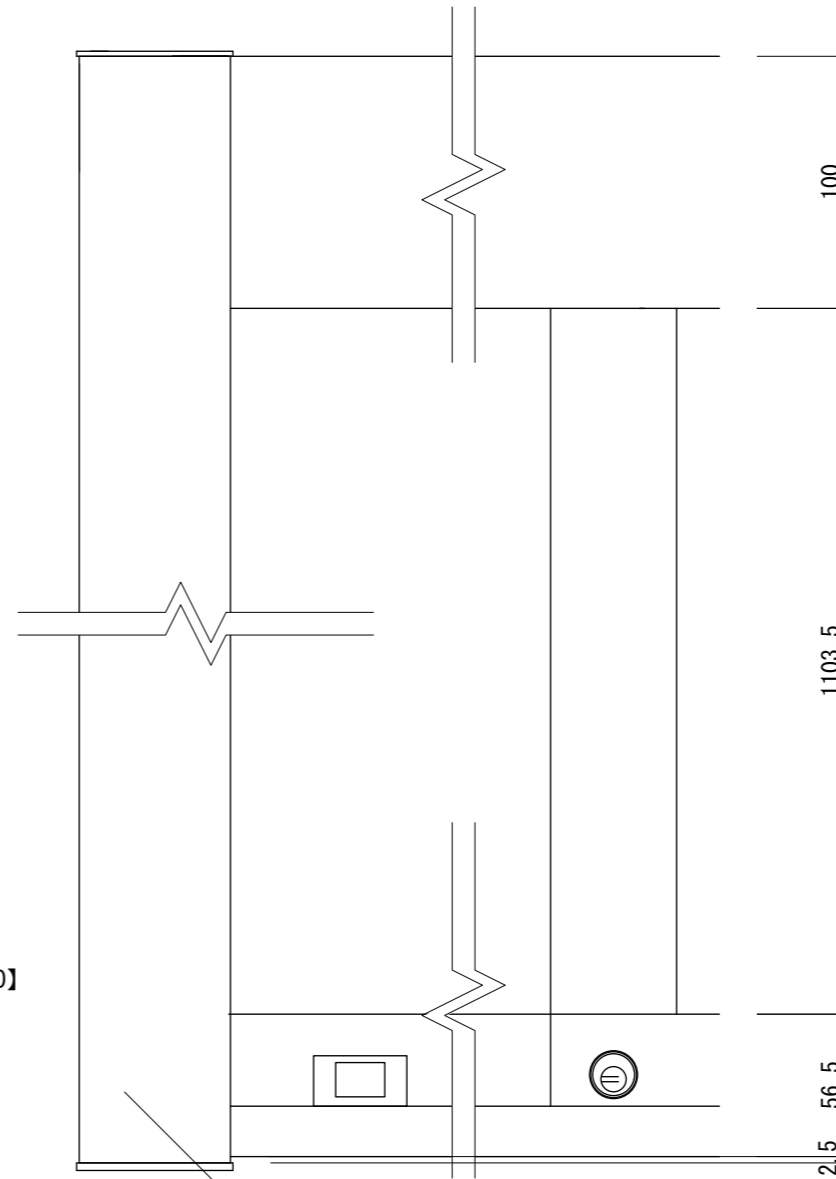

【平面図 S=1:20】

【平面図 S=1:3】

掲示板
マグネットボード
ホワイト

ガラス
強化ガラス 5t

【正面図 S=1:20】

【側面図 S=1:20】

【正面図 S=1:3】

フレーム
アルミ型材
アルマイト仕上

【側断面図 S=1:3】

支柱キャップ

LED
20W

EEスイッチ

プッシュ錠

図面番号 No.	図面名称	アルミ掲示板	設計年月日	承認	設計	担当
		AGP-2412W/LED				