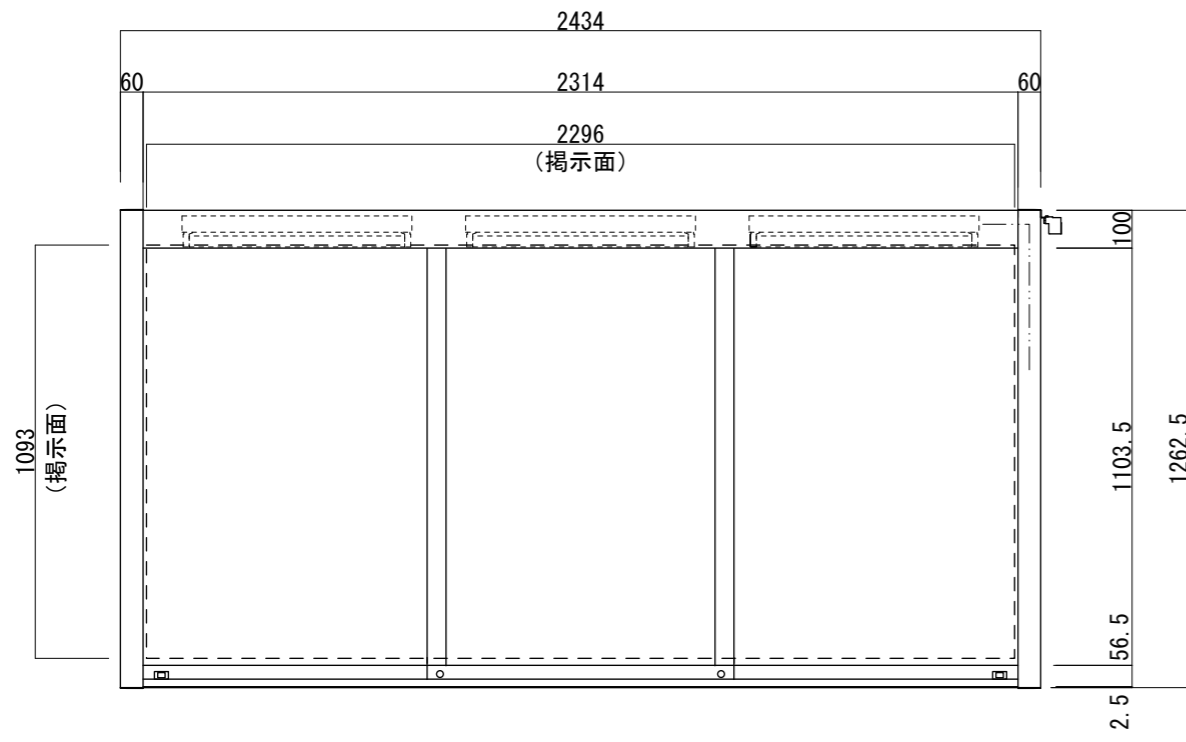

【平面図 S=1:20】

【平面図 S=1:3】

掲示板
マグネットボード
ホワイト

ガラス
強化ガラス 5t

【正面図 S=1:20】

【側面図 S=1:20】

【正面図 S=1:3】

フレーム
アルミ型材
アルマイト仕上

【側断面図 S=1:3】

支柱キャップ

LED
20W

EEスイッチ

プッシュ錠

図面番号 No.	図面名称	アルミ掲示板	設計年月日	承認	設計	担当
		AGP-2412W/LED				