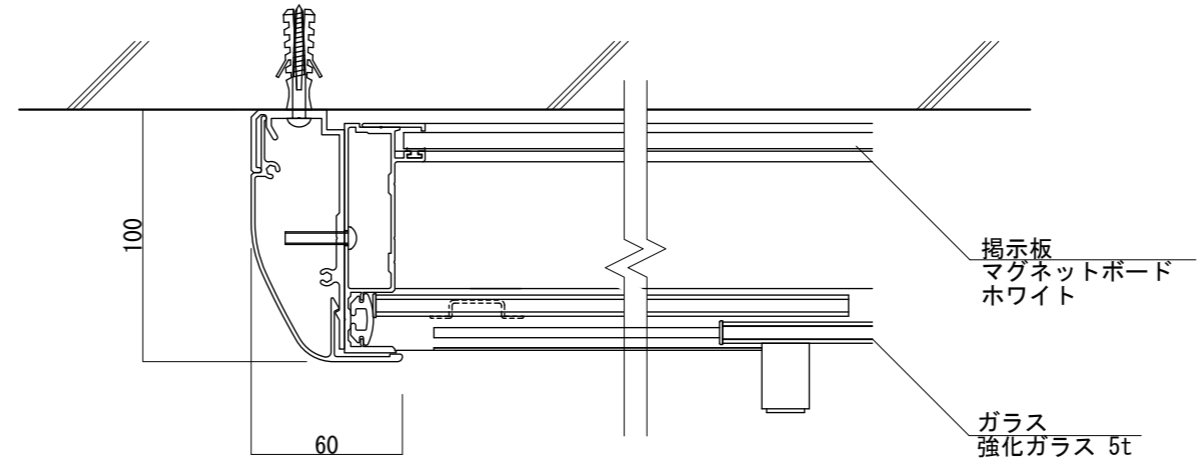

【平面図 S=1:20】

【平面図 S=1:3】

掲示板
マグネットボード
ホワイト

ガラス
強化ガラス 5t

【正面図 S=1:20】

【側面図 S=1:20】

【正面図 S=1:3】

フレーム
アルミ型材
アルマイト仕上

【側断面図 S=1:3】

支柱キャップ

LED
20W

EEスイッチ

プッシュ錠

図面番号 No.	図面名称	アルミ掲示板	設計年月日	承認	設計	担当
		AGP-2412W/LED				