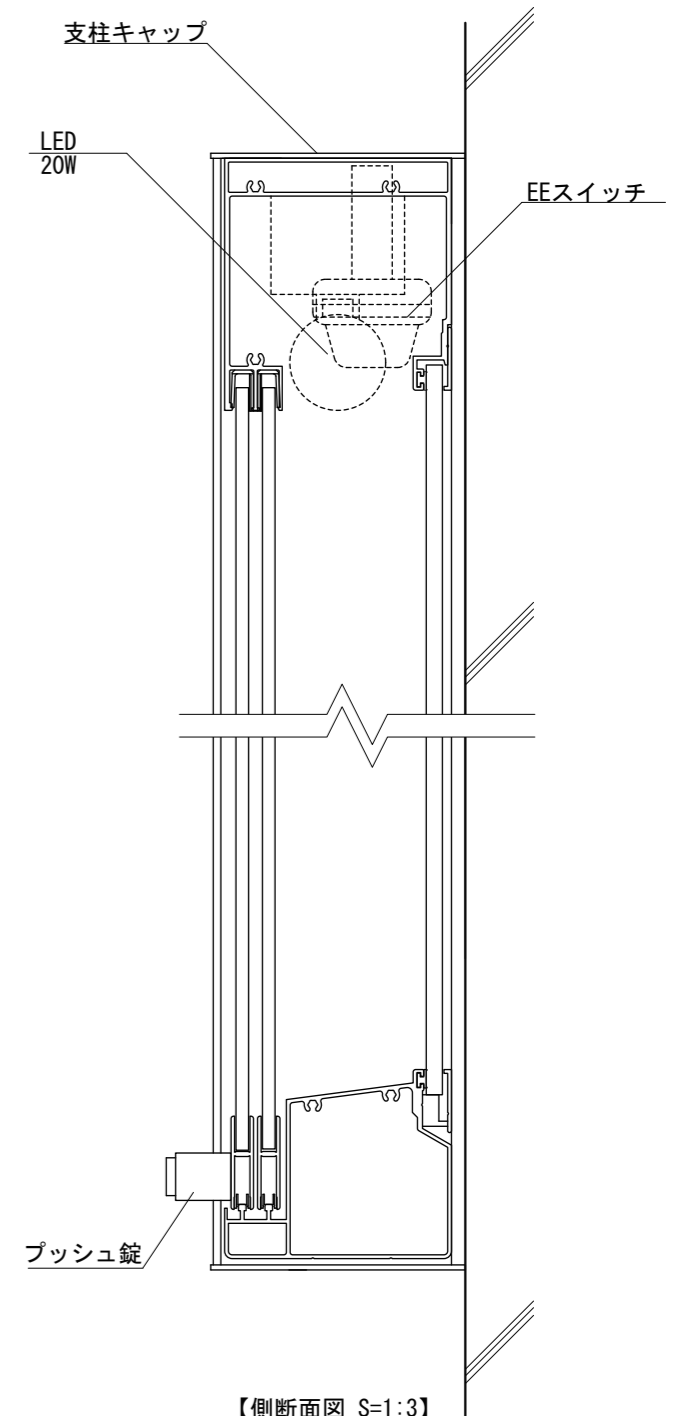

【平面図 S=1:20】

【平面図 S=1:3】

掲示板
マグネットボード
ホワイト

ガラス
強化ガラス 5t

【正面図 S=1:20】

【側面図 S=1:20】

【正面図 S=1:3】

フレーム
アルミ型材
アルマイト仕上

【側断面図 S=1:3】

支柱キャップ

LED
20W

EEスイッチ

プッシュ錠

図面番号 No.	図面名称	アルミ掲示板	設計年月日	承認	設計	担当
		AGP-2412W/LED				