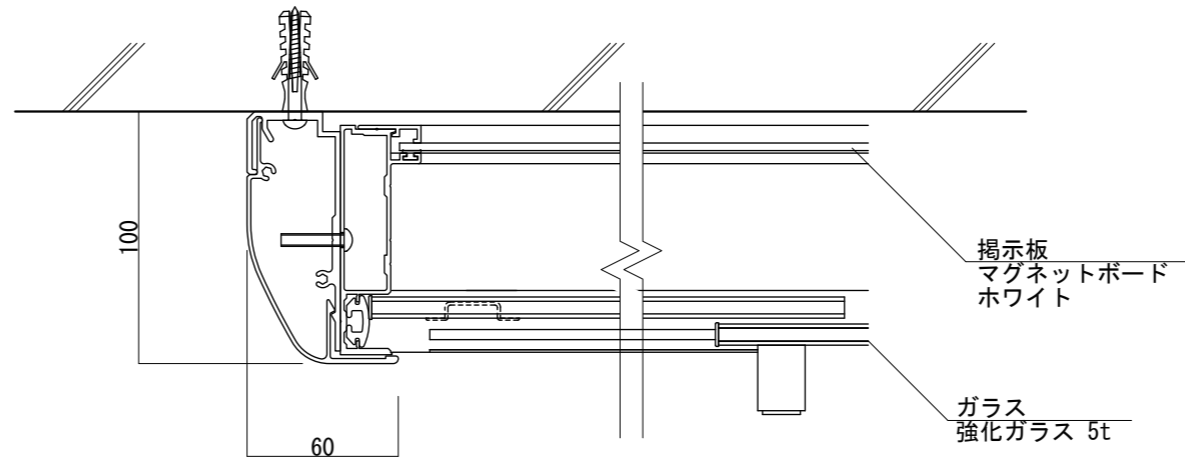

【平面図 S=1:20】

【平面図 S=1:3】

【正面図 S=1:20】

【側面図 S=1:20】

【正面図 S=1:3】

【側断面図 S=1:3】

図面番号	図面名称	設計年月日	承認	設計	担当
No.	アルミ掲示板 AGP-1210W/照明なし				