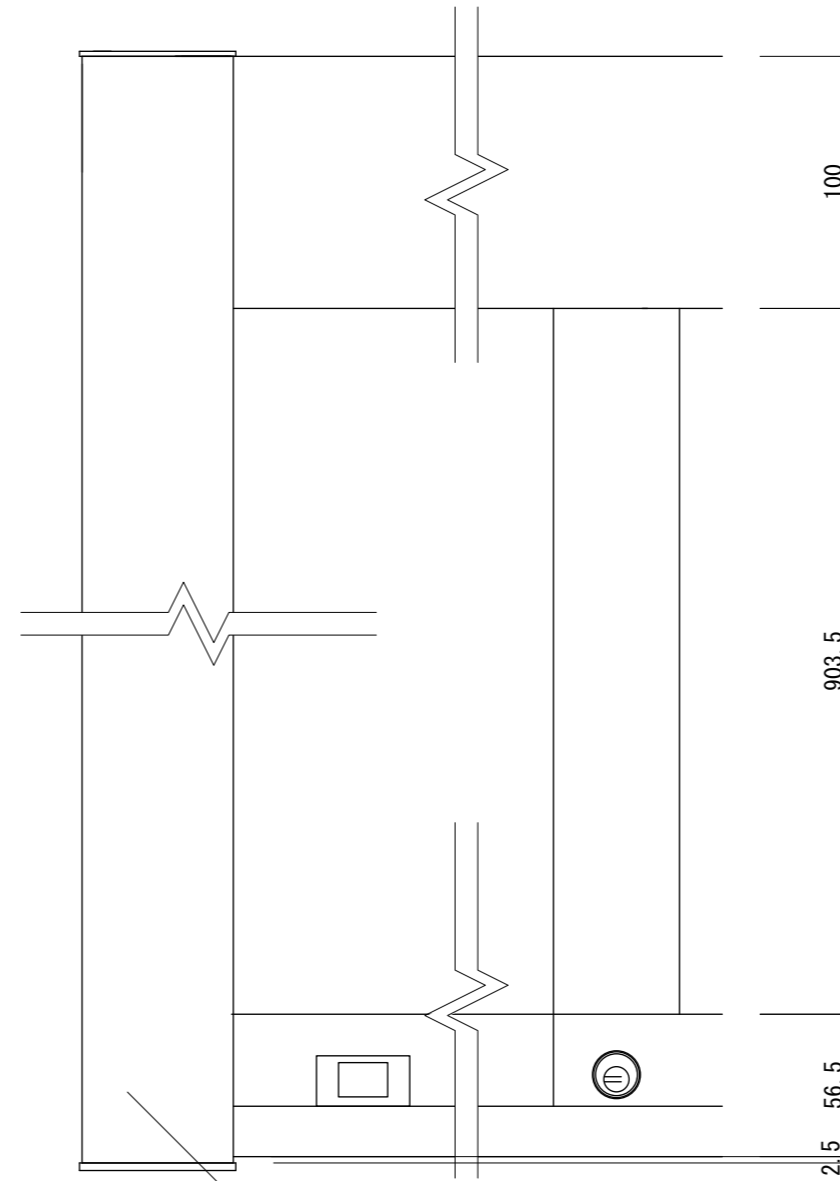

【平面図 S=1:20】

【平面図 S=1:3】

【正面図 S=1:20】

【側面図 S=1:20】

【正面図 S=1:3】

【側断面図 S=1:3】

図面番号	図面名称	設計年月日	承認	設計	担当
No.	アルミ掲示板 AGP-1210W/照明なし				