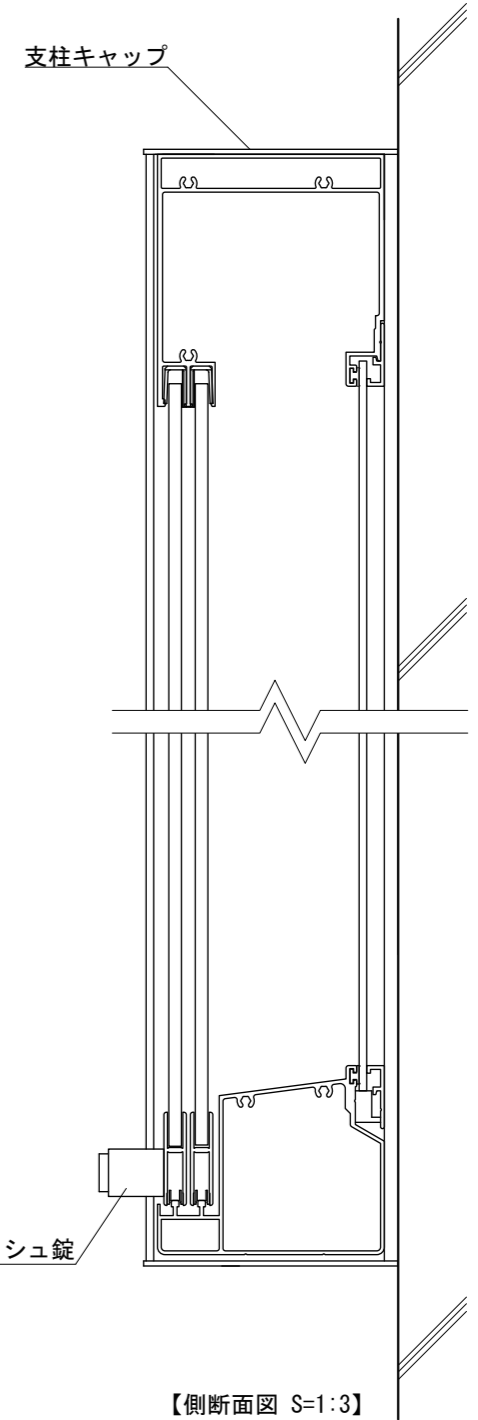

【平面図 S=1:20】

【平面図 S=1:3】

【正面図 S=1:20】

【側面図 S=1:20】

【正面図 S=1:3】

【側断面図 S=1:3】

図面番号	図面名称	設計年月日	承認	設計	担当
No.	アルミ掲示板 AGP-1210W/照明なし				