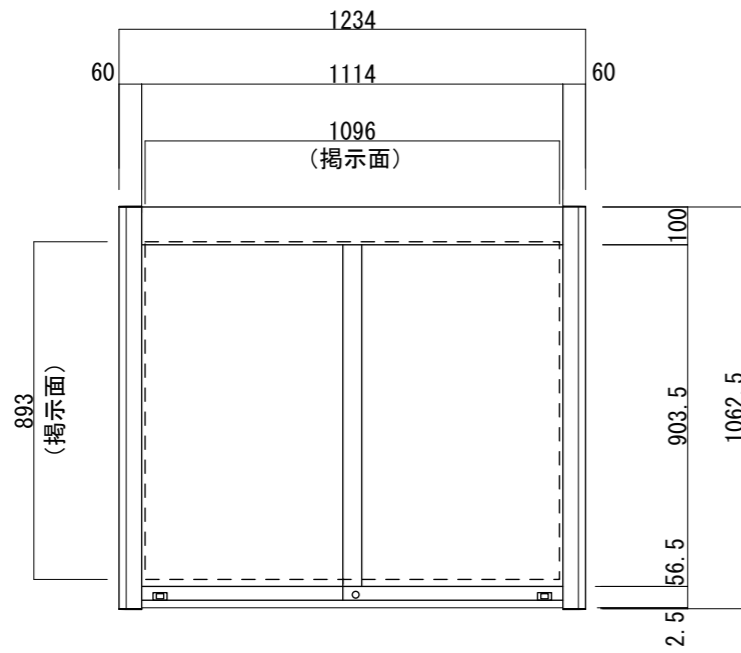

【平面図 S=1:20】

【平面図 S=1:3】

【正面図 S=1:20】

【側面図 S=1:20】

【正面図 S=1:3】

【側断面図 S=1:3】

図面番号	図面名称	設計年月日	承認	設計	担当
No.	アルミ掲示板 AGP-1210W/照明なし				