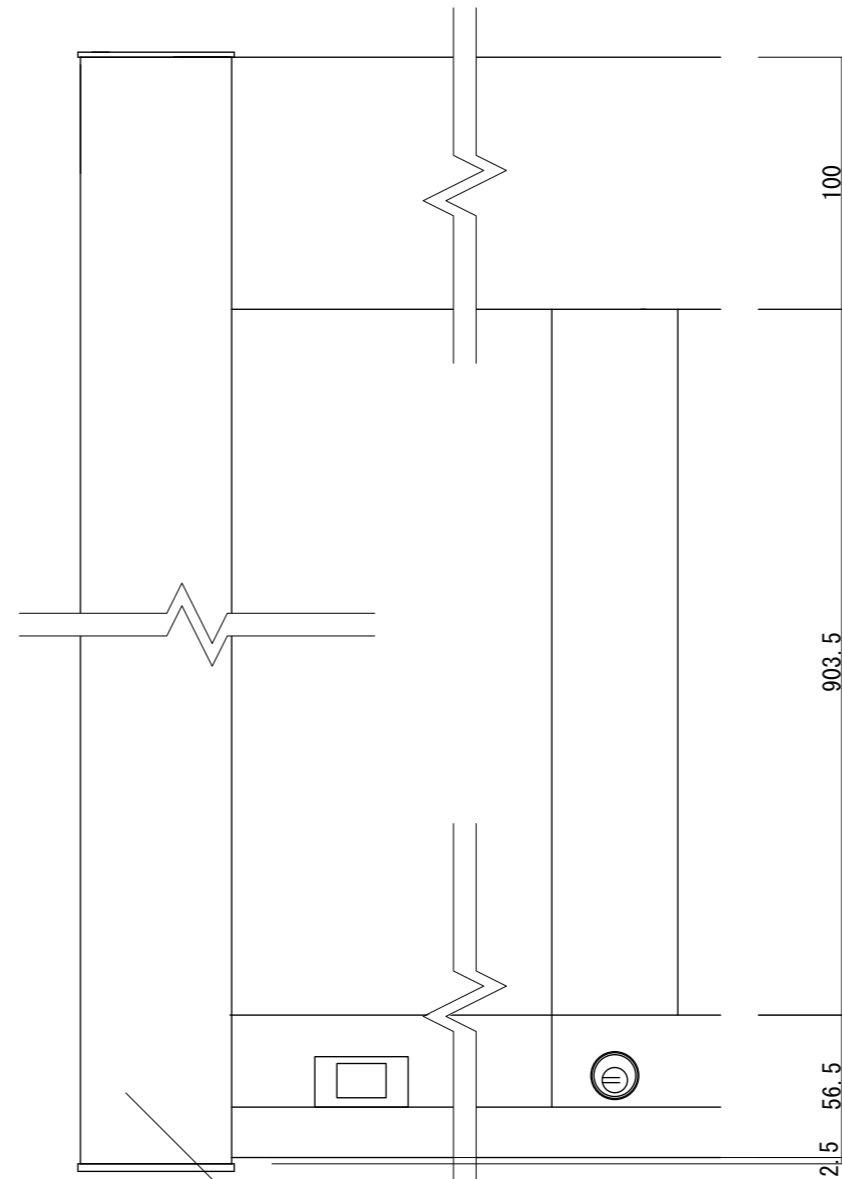

【平面図 S=1:20】

【正面図 S=1:20】

【側面図 S=1:20】

【平面図 S=1:3】

【正面図 S=1:3】

【側断面図 S=1:3】

| | | | | | |
|------|--------------------------|-------|----|----|----|
| 図面番号 | 図面名称 | 設計年月日 | 承認 | 設計 | 担当 |
| No. | アルミ掲示板 AGP-1510W/照明なし | | | | |