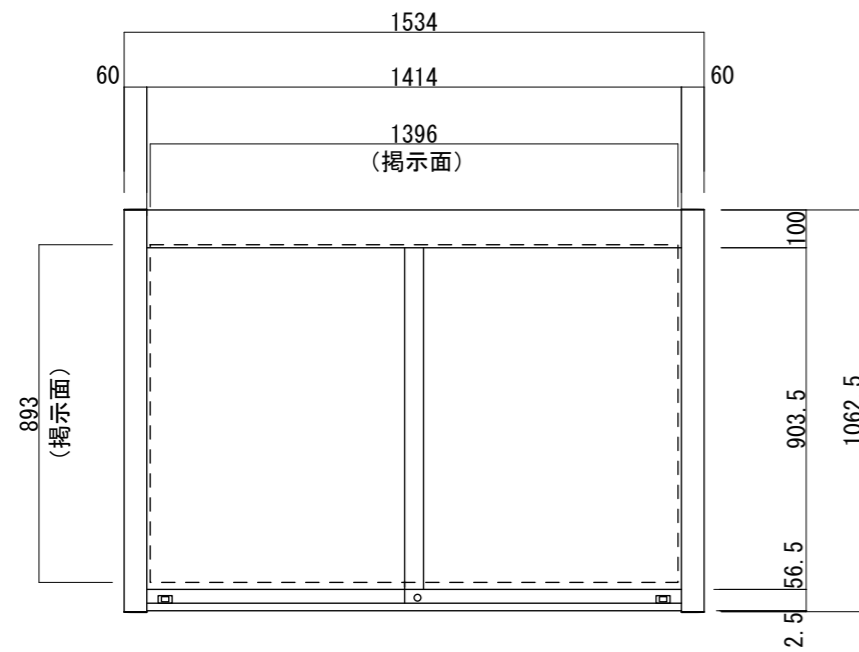

【平面図 S=1:20】

【正面図 S=1:20】

【側面図 S=1:20】

【平面図 S=1:3】

【正面図 S=1:3】

【側断面図 S=1:3】

| | | | | | |
|------|--------------------------|-------|----|----|----|
| 図面番号 | 図面名称 | 設計年月日 | 承認 | 設計 | 担当 |
| No. | アルミ掲示板 AGP-1510W/照明なし | | | | |