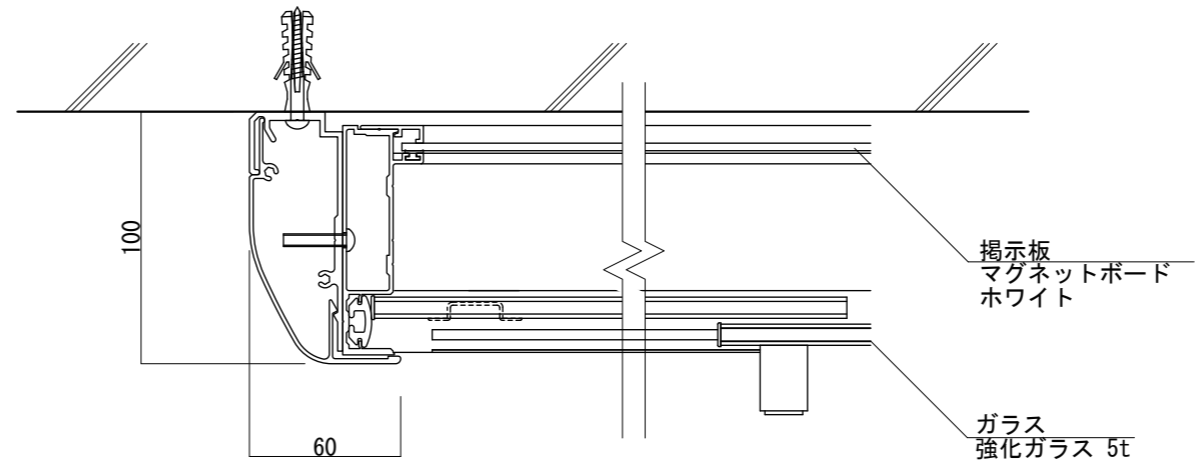

【平面図 S=1:20】

【正面図 S=1:20】

【側面図 S=1:20】

【平面図 S=1:3】

【正面図 S=1:3】

【側断面図 S=1:3】

| | | | | | |
|------|--------------------------|-------|----|----|----|
| 図面番号 | 図面名称 | 設計年月日 | 承認 | 設計 | 担当 |
| No. | アルミ掲示板 AGP-1510W/照明なし | | | | |