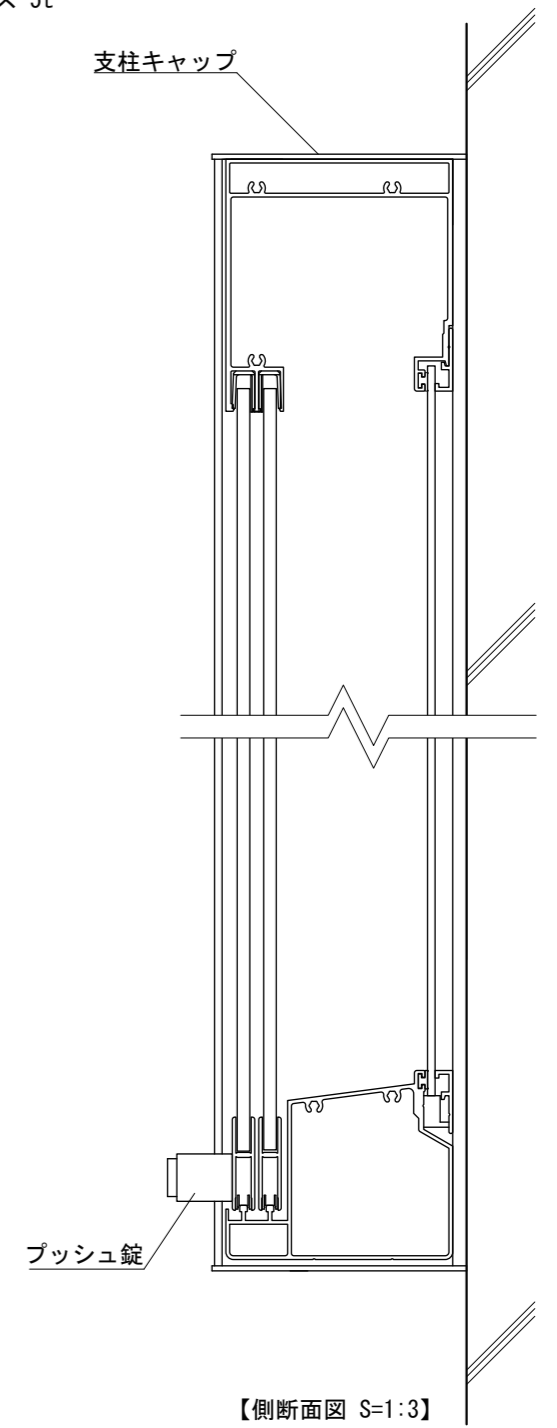

【平面図 S=1:20】

【正面図 S=1:20】

【側面図 S=1:20】

【平面図 S=1:3】

【正面図 S=1:3】

【側断面図 S=1:3】

| | | | | | |
|------|--------------------------|-------|----|----|----|
| 図面番号 | 図面名称 | 設計年月日 | 承認 | 設計 | 担当 |
| No. | アルミ掲示板 AGP-1510W/照明なし | | | | |