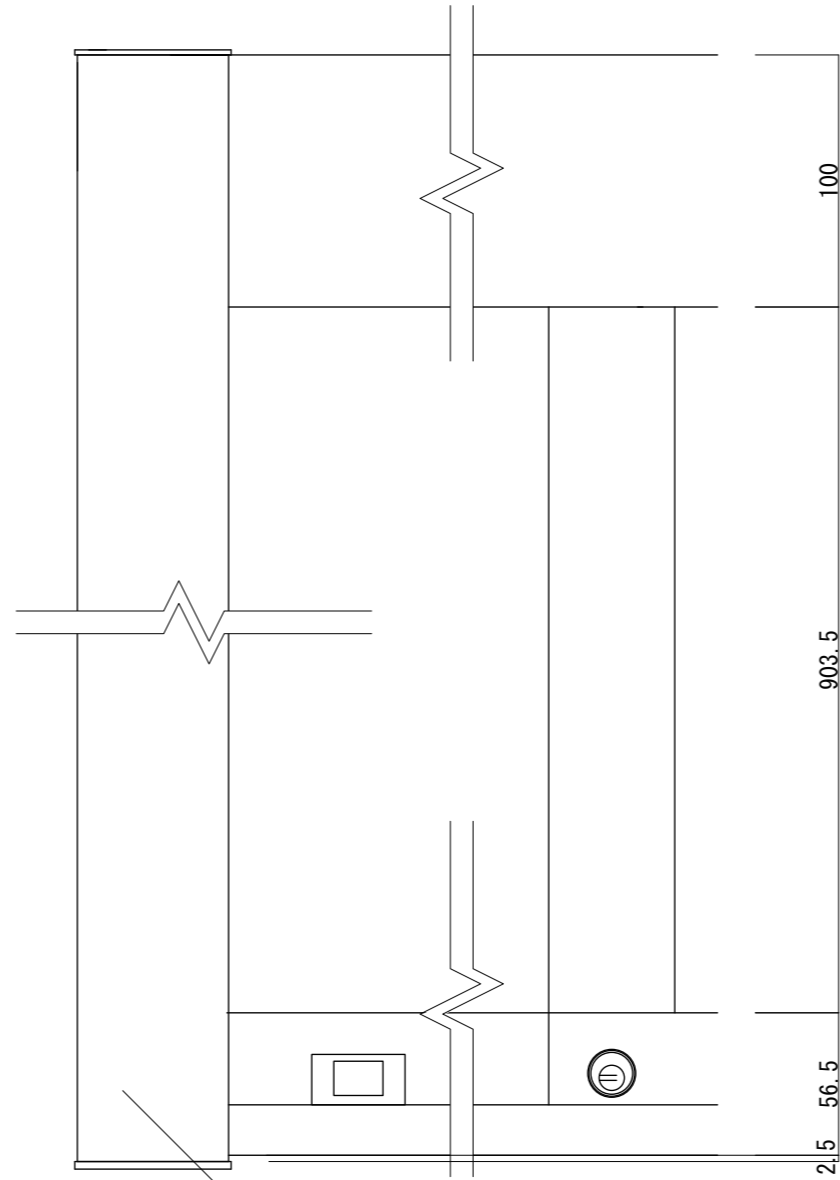

【平面図 S=1:20】

【平面図 S=1:3】

【正面図 S=1:20】

【側面図 S=1:20】

【正面図 S=1:3】

【側断面図 S=1:3】

フレーム  
アルミ形材  
アルマイト仕上

図面番号 No.	図面名称 アルミ掲示板	設計年月日	承認	設計	担当
	AGP-1810W/照明なし				