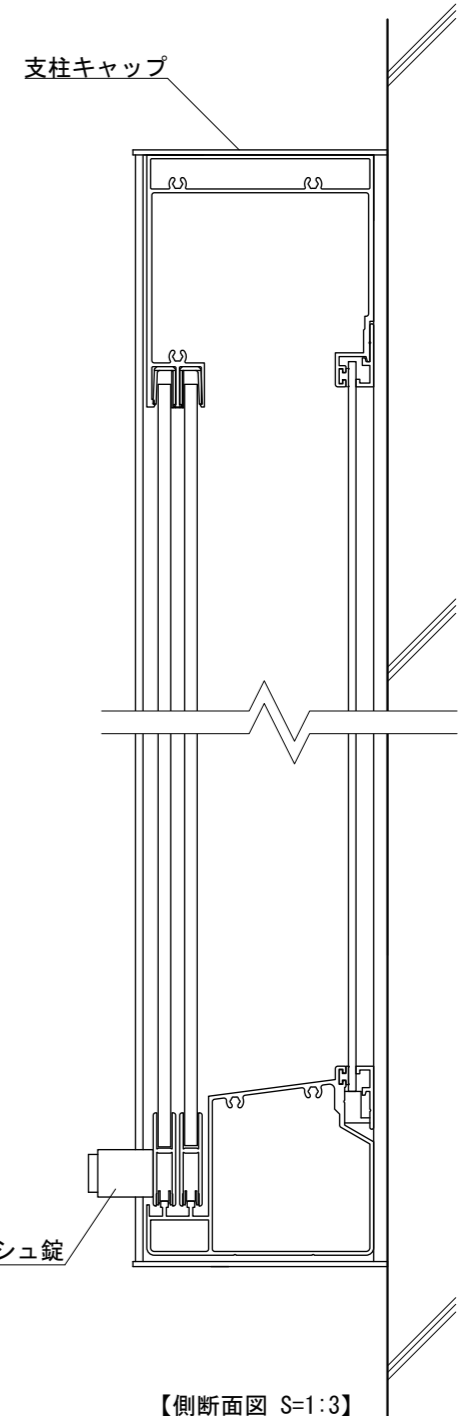

【平面図 S=1:20】

【平面図 S=1:3】

【正面図 S=1:20】

【側面図 S=1:20】

【正面図 S=1:3】

【側断面図 S=1:3】

フレーム  
アルミ形材  
アルマイト仕上

図面番号 No.	図面名称 アルミ掲示板	設計年月日	承認	設計	担当
	AGP-1810W/照明なし				