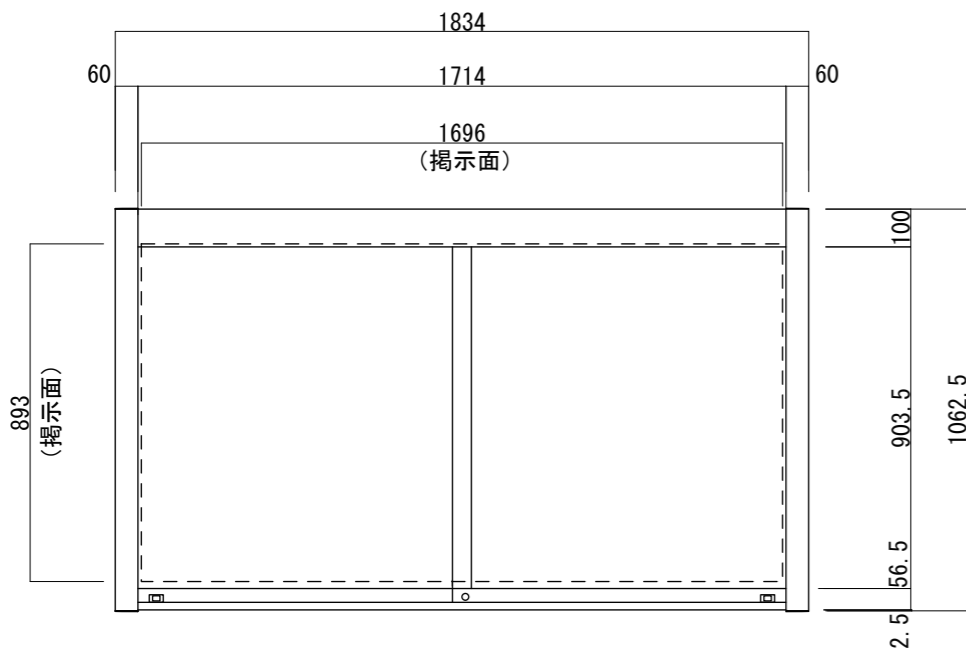

【平面図 S=1:20】

【平面図 S=1:3】

【正面図 S=1:20】

【側面図 S=1:20】

【正面図 S=1:3】

【側断面図 S=1:3】

フレーム  
アルミ形材  
アルマイト仕上

図面番号 No.	図面名称 アルミ掲示板	設計年月日	承認	設計	担当
	AGP-1810W/照明なし				