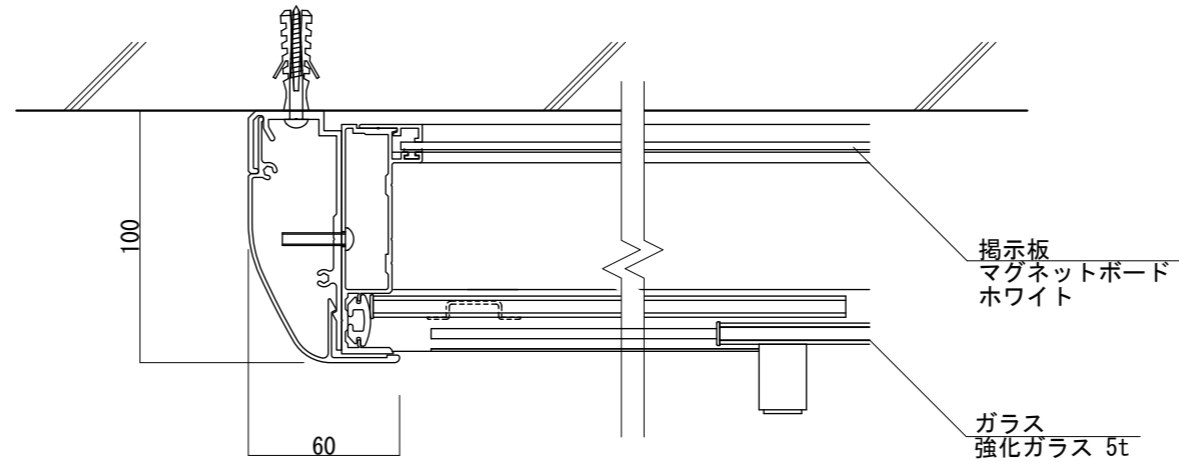

【平面図 S=1:20】

【平面図 S=1:3】

【正面図 S=1:20】

【側面図 S=1:20】

【正面図 S=1:3】

【側断面図 S=1:3】

フレーム  
アルミ形材  
アルマイト仕上

図面番号 No.	図面名称 アルミ掲示板	設計年月日	承認	設計	担当
	AGP-1810W/照明なし				