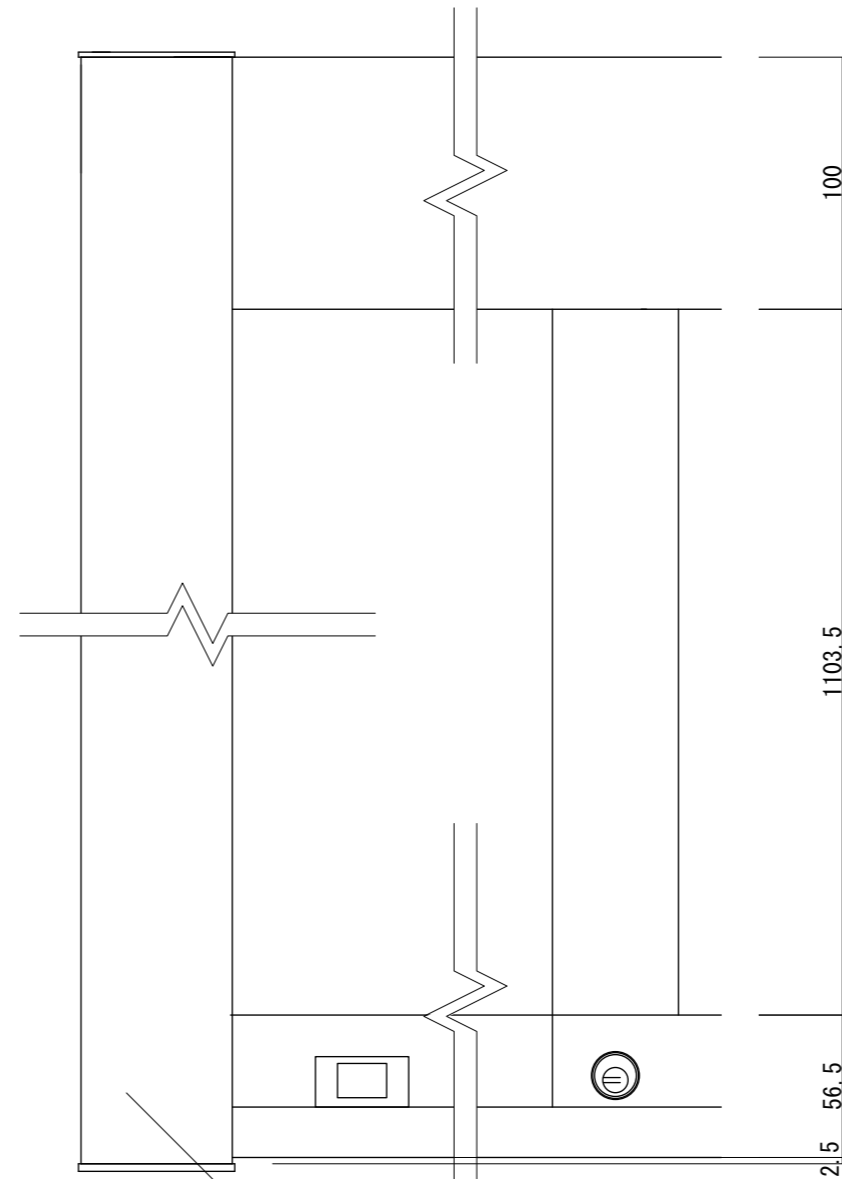

【平面図 S=1:3】

【平面図 S=1:20】

【正面図 S=1:20】

【側面図 S=1:20】

【正面図 S=1:3】

【側断面図 S=1:3】

図面番号	図面名称	設計年月日	承認	設計	担当
No.	アルミ掲示板 AGP-2112W/照明なし				