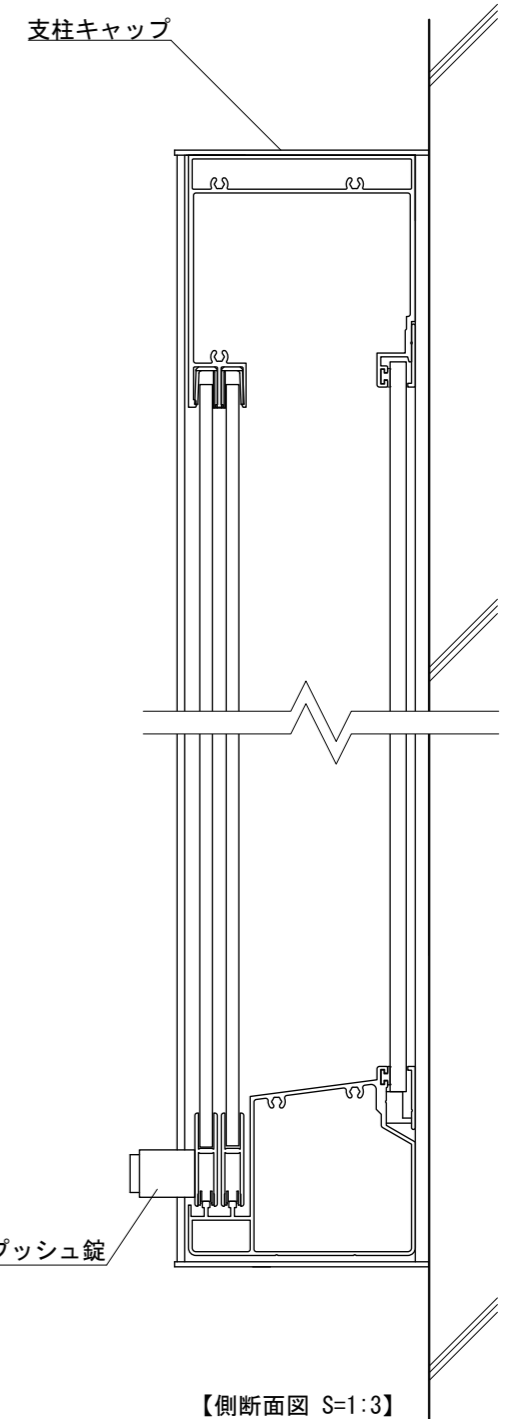

【平面図 S=1:3】

【平面図 S=1:20】

【正面図 S=1:20】

【側面図 S=1:20】

【正面図 S=1:3】

【側断面図 S=1:3】

図面番号	図面名称	設計年月日	承認	設計	担当
No.	アルミ掲示板 AGP-2112W/照明なし				