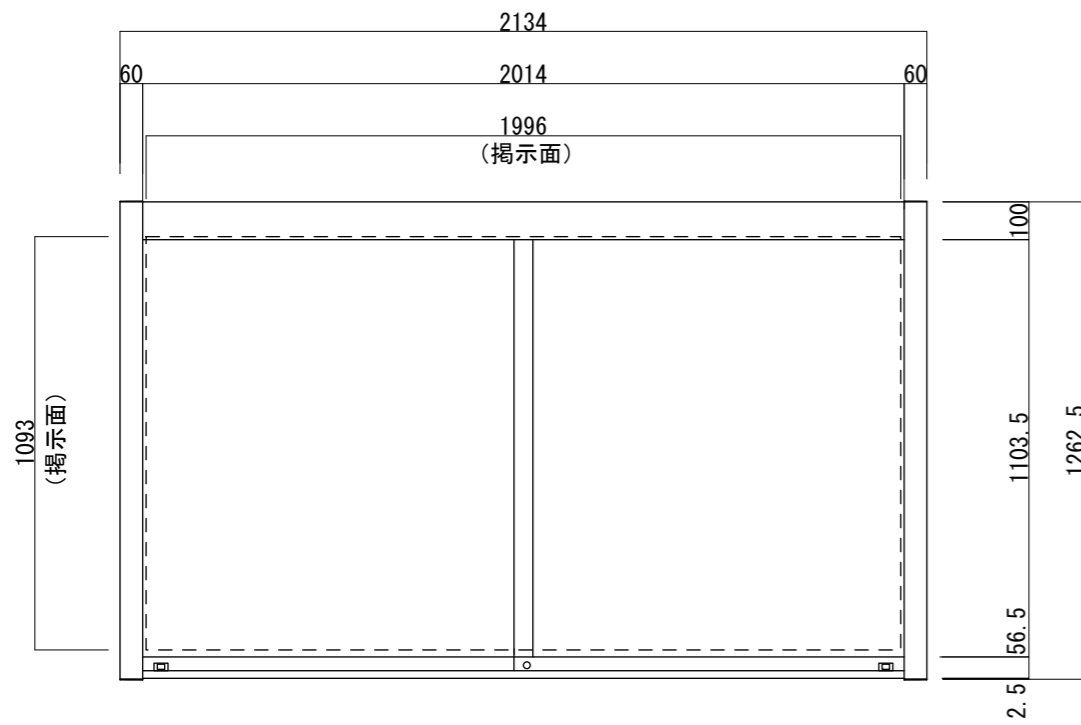

【平面図 S=1:3】

【平面図 S=1:20】

【正面図 S=1:20】

【側面図 S=1:20】

【正面図 S=1:3】

【側断面図 S=1:3】

図面番号	図面名称	設計年月日	承認	設計	担当
No.	アルミ掲示板 AGP-2112W/照明なし				