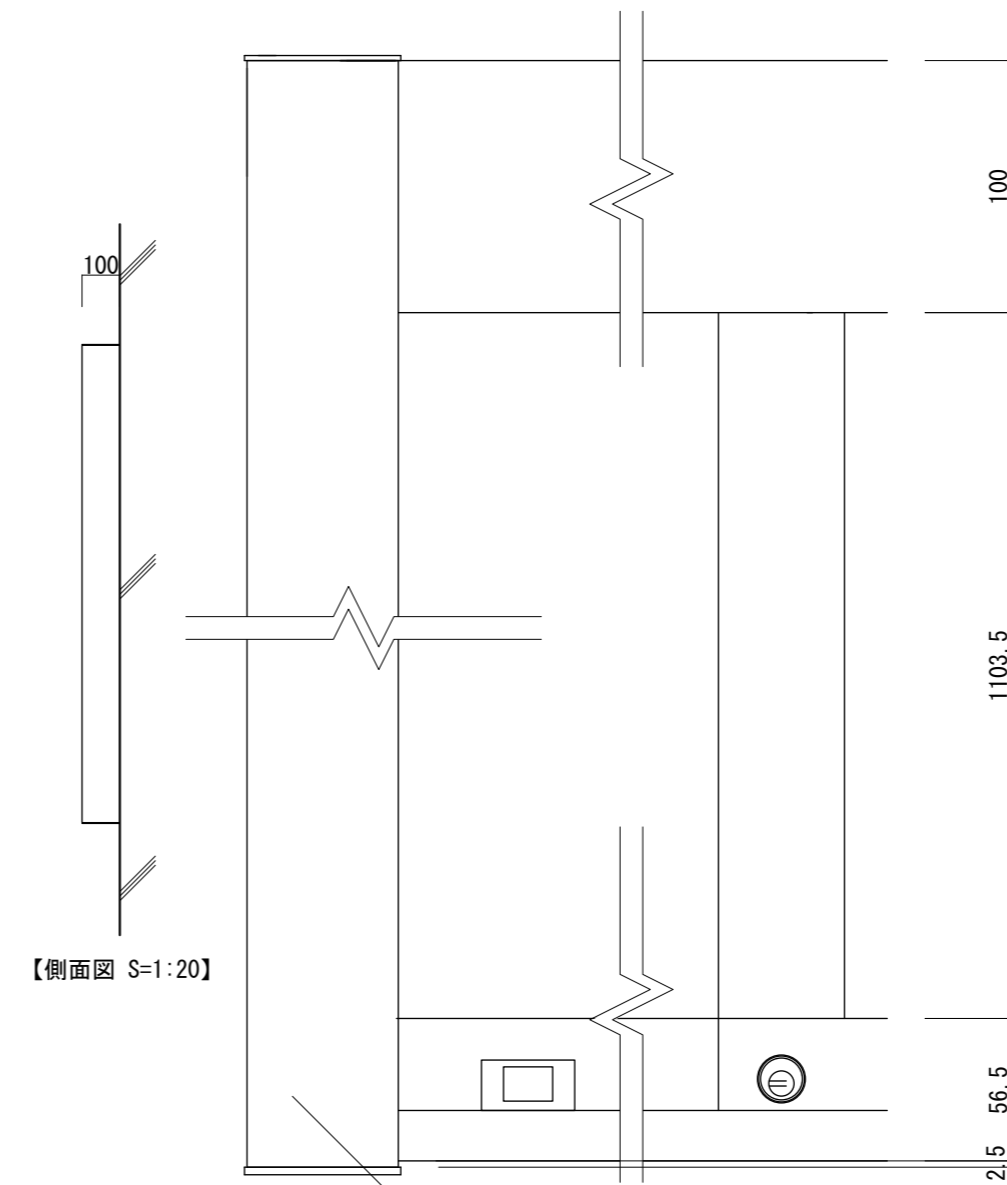

【平面図 S=1:20】

【平面図 S=1:3】

【正面図 S=1:20】

【側面図 S=1:20】

【側断面図 S=1:3】

図面番号 No.	図面名称 アルミ掲示板	設計年月日	承認	設計	担当
	AGP-2412W/照明なし				