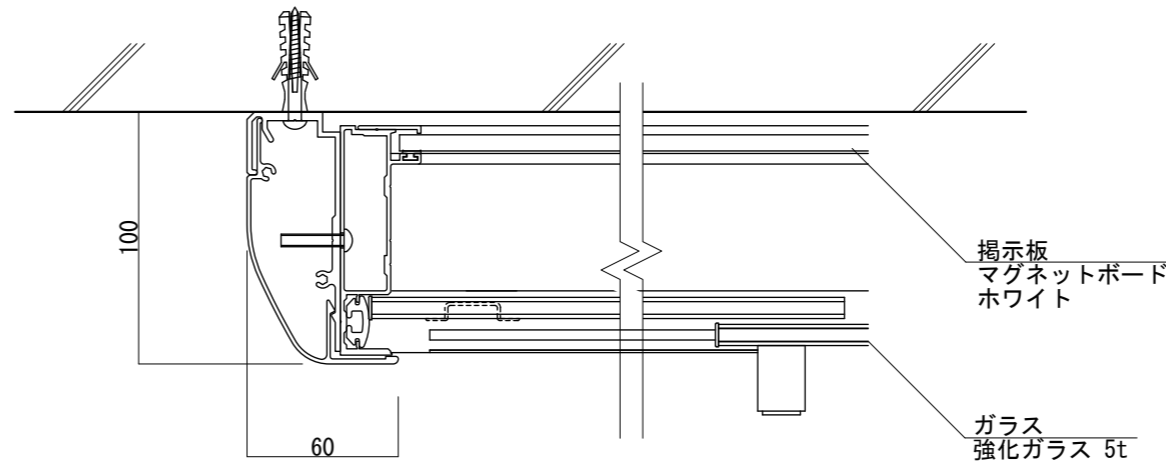

【平面図 S=1:20】

【平面図 S=1:3】

【正面図 S=1:20】

【側面図 S=1:20】

【側断面図 S=1:3】

図面番号 No.	図面名称 アルミ掲示板	設計年月日	承認	設計	担当
	AGP-2412W/照明なし				