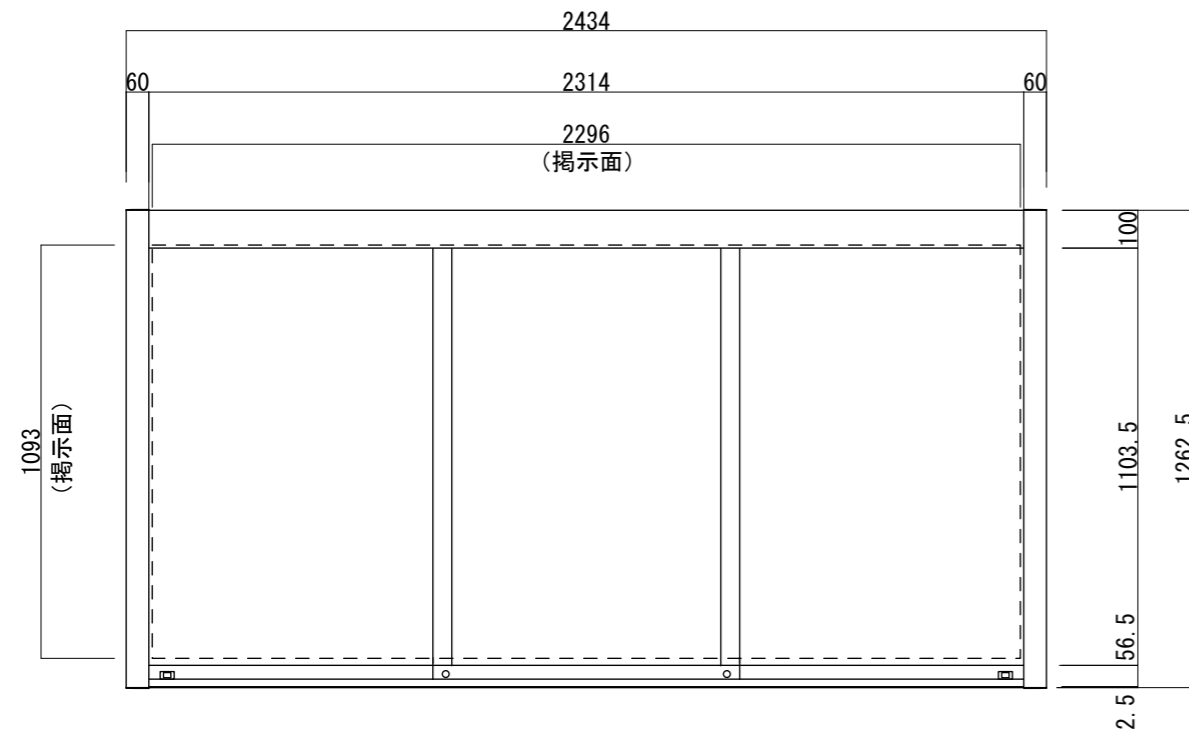

【平面図 S=1:20】

【平面図 S=1:3】

【正面図 S=1:20】

【側面図 S=1:20】

【側断面図 S=1:3】

図面番号 No.	図面名称 アルミ掲示板	設計年月日	承認	設計	担当
	AGP-2412W/照明なし				