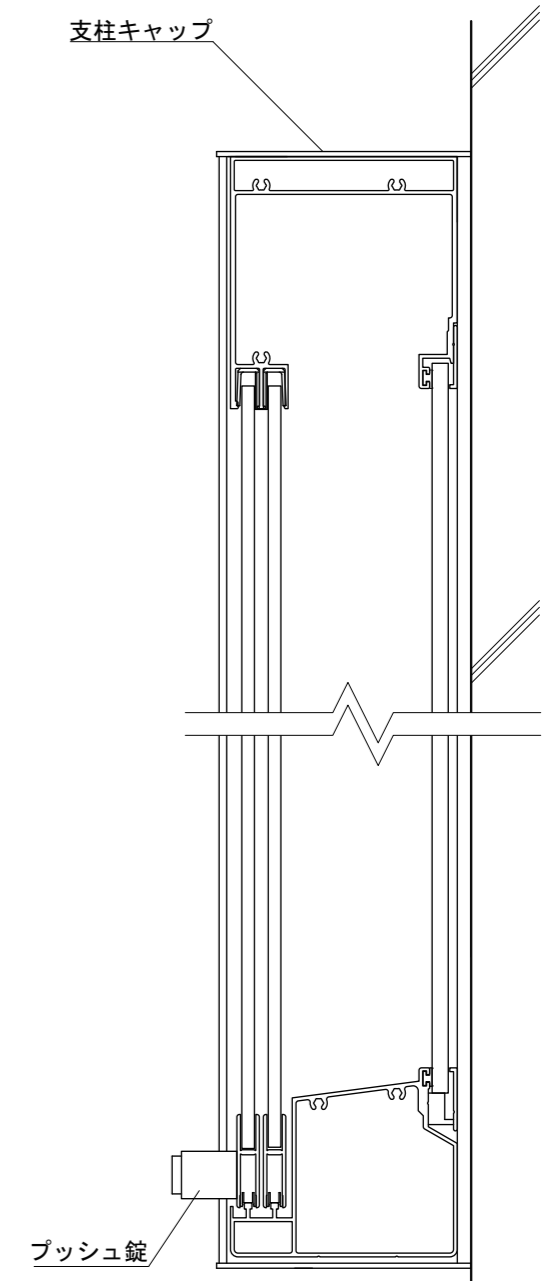

【平面図 S=1:20】

【平面図 S=1:3】

【正面図 S=1:20】

【側面図 S=1:20】

【側断面図 S=1:3】

図面番号 No.	図面名称 アルミ掲示板	設計年月日	承認	設計	担当
	AGP-2412W/照明なし				