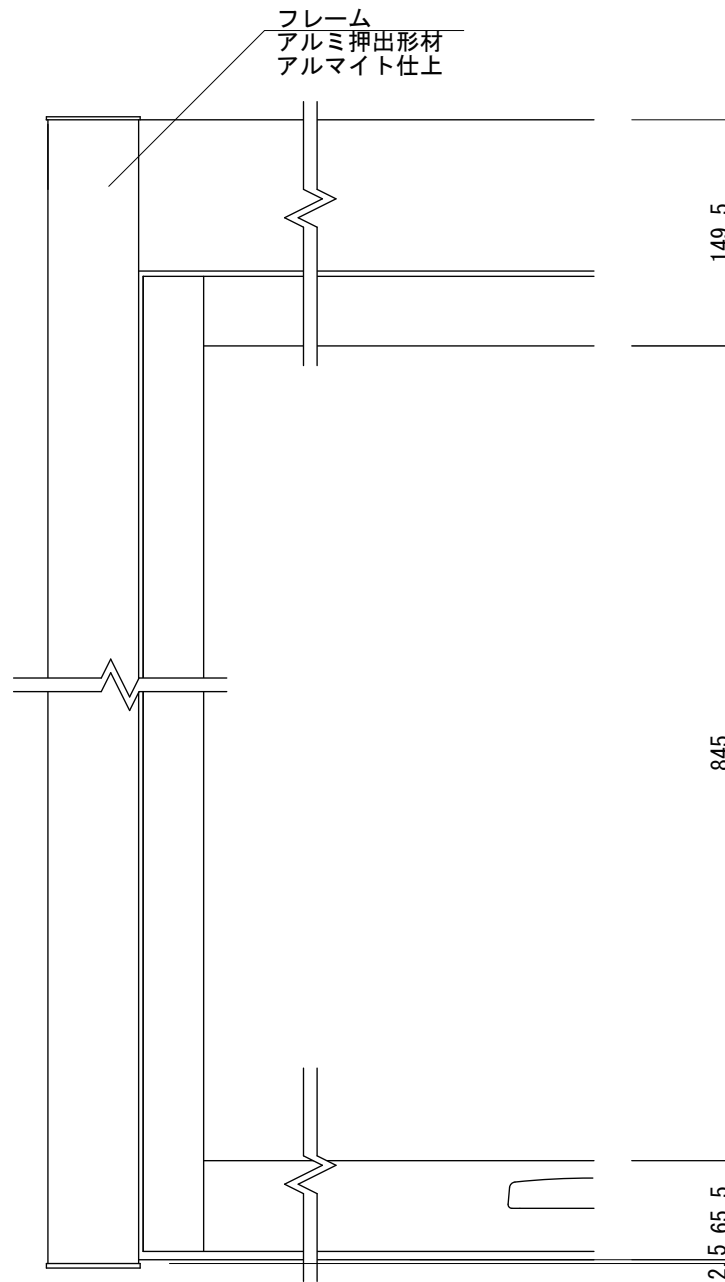

【平面図 S=1:20】

【正面図 S=1:20】

【側面図 S=1:20】

【平面図 S=1:5】

【正面図 S=1:5】

【側断面図 S=1:5】

図面番号	図面名称	設計年月日	承認	設計	担当
No.	アルミ揭示板 AGS-1210W/LED				