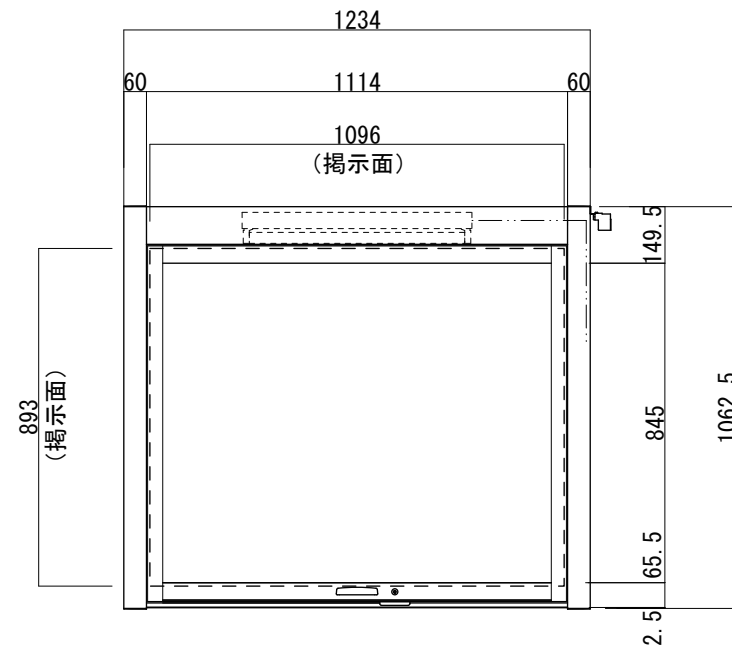

【平面図 S=1:20】

【正面図 S=1:20】

【側面図 S=1:20】

【平面図 S=1:5】

【正面図 S=1:5】

【側断面図 S=1:5】

図面番号	図面名称	設計年月日	承認	設計	担当
No.	アルミ揭示板 AGS-1210W/LED				