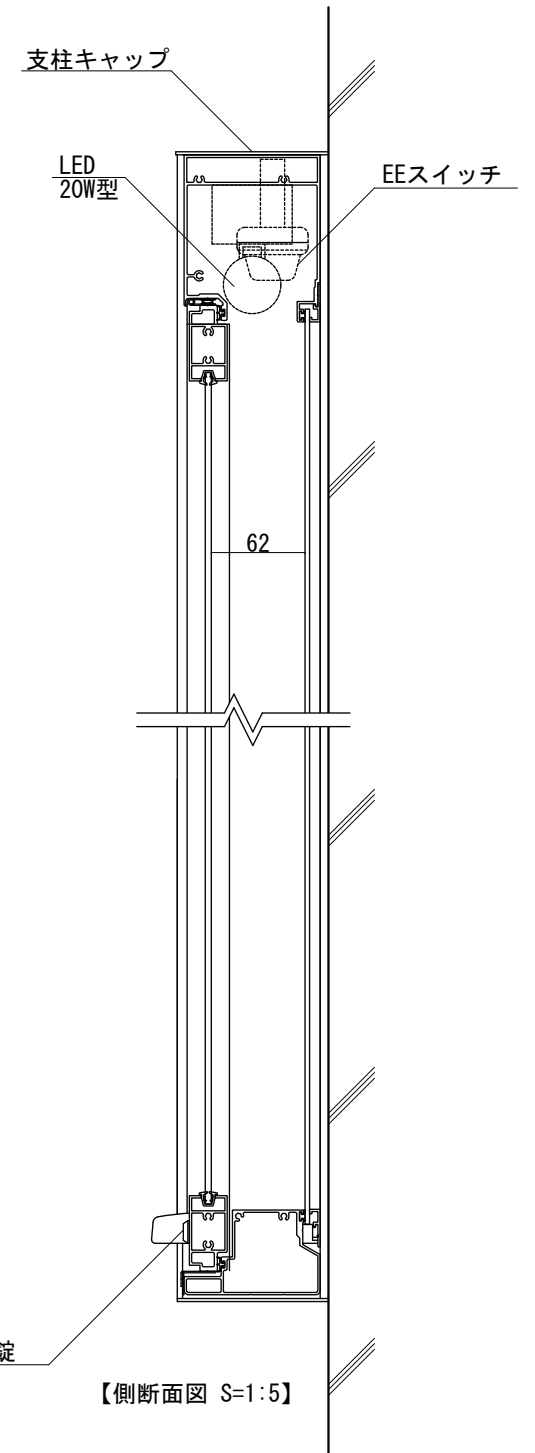

【平面図 S=1:20】

【正面図 S=1:20】

【側面図 S=1:20】

【平面図 S=1:5】

【正面図 S=1:5】

【側断面図 S=1:5】

図面番号	図面名称	設計年月日	承認	設計	担当
No.	アルミ揭示板 AGS-1210W/LED				