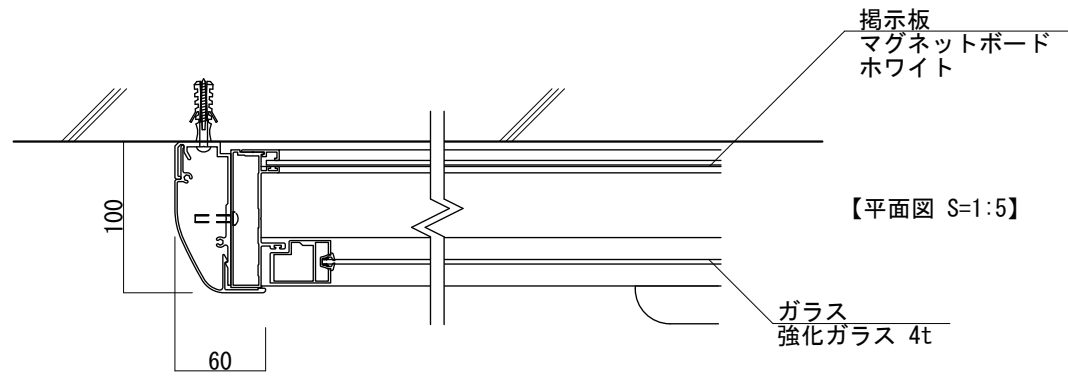

【平面図 S=1:20】

【正面図 S=1:20】

【側面図 S=1:20】

【平面図 S=1:5】

【正面図 S=1:5】

【側断面図 S=1:5】

図面番号	図面名称	設計年月日	承認	設計	担当
No.	アルミ揭示板 AGS-1210W/LED				