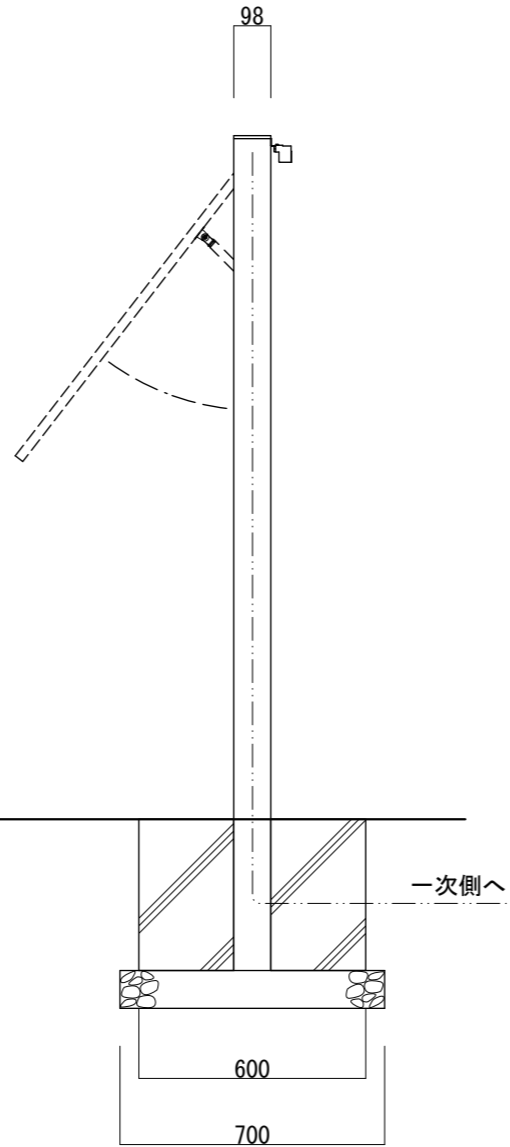

【平面図 S=1:20】

【平面図 S=1:5】

【正面図 S=1:20】

【側面図 S=1:20】

【正面図 S=1:5】

【側断面図 S=1:5】

図面番号 No.	図面名称	アルミ掲示板	設計年月日	承認	設計	担当	設計基準
		AGS-1210/LED					