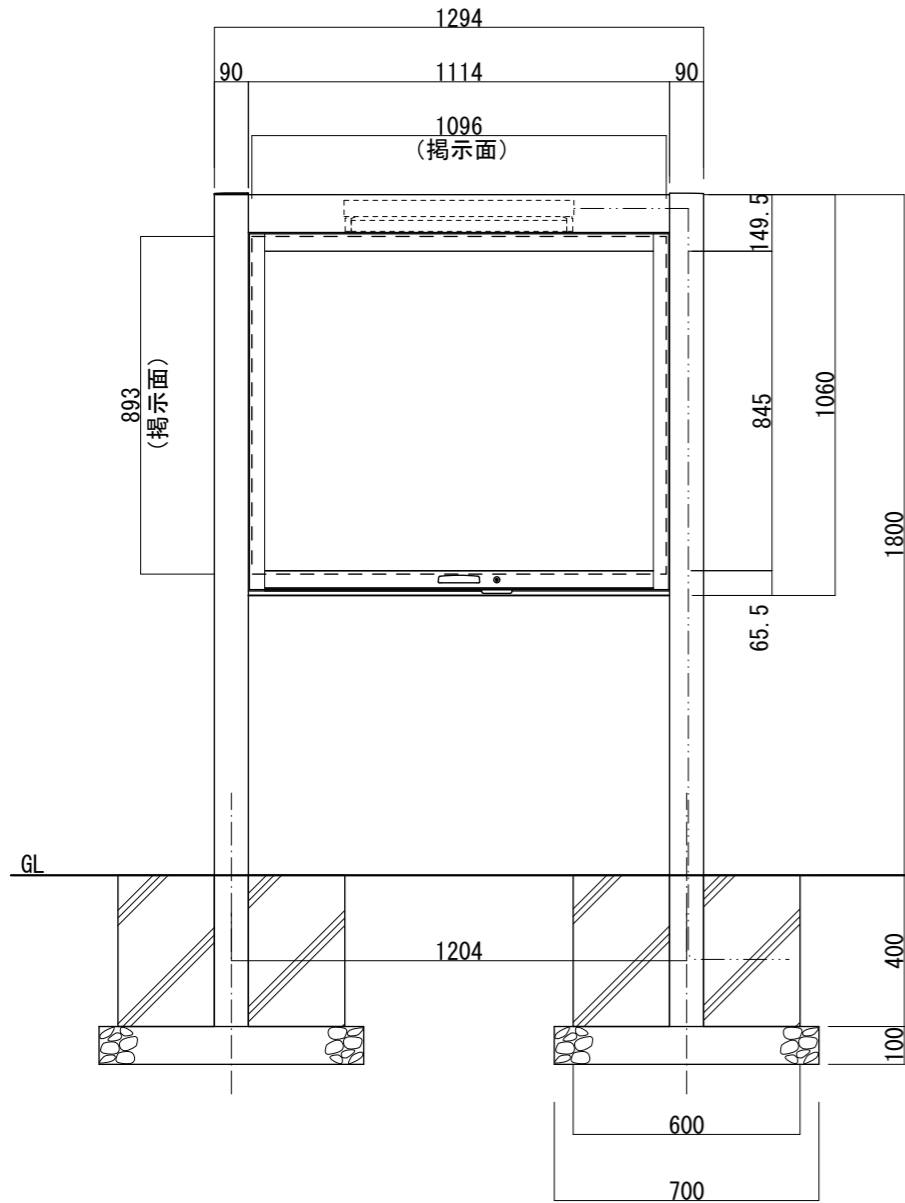

【平面図 S=1:20】

【平面図 S=1:5】

【正面図 S=1:20】

【側面図 S=1:20】

【正面図 S=1:5】

【側断面図 S=1:5】

図面番号 No.	図面名称	アルミ掲示板	設計年月日	承認	設計	担当	設計基準
		AGS-1210/LED					