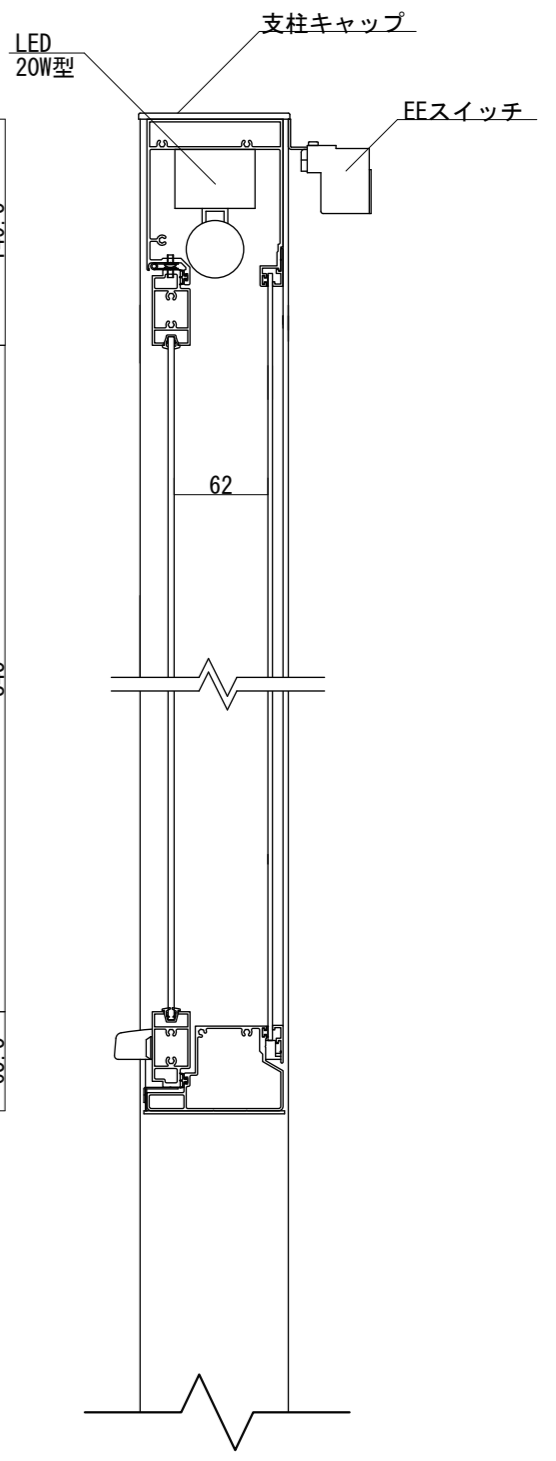

【平面図 S=1:20】

【平面図 S=1:5】

【正面図 S=1:20】

【側面図 S=1:20】

【正面図 S=1:5】

【側断面図 S=1:5】

図面番号 No.	図面名称	アルミ掲示板	設計年月日	承認	設計	担当	設計基準
		AGS-1210/LED					