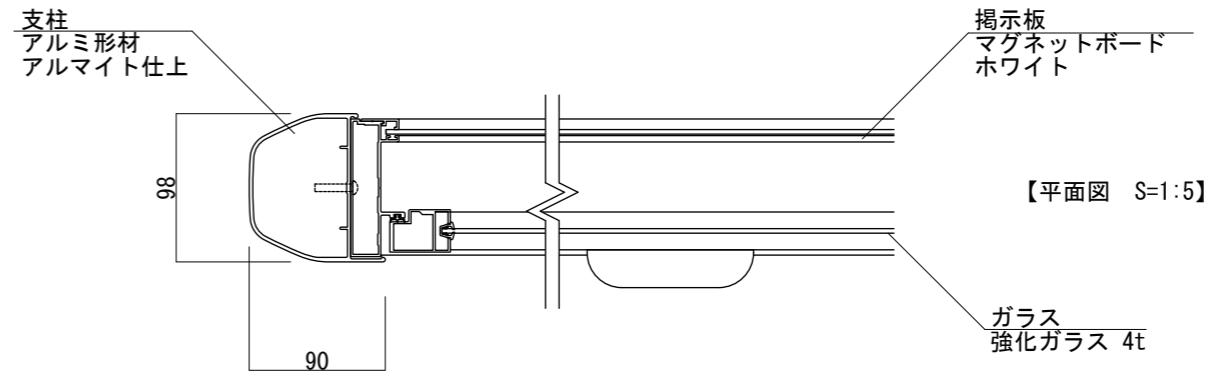

【平面図 S=1:20】

【平面図 S=1:5】

【正面図 S=1:20】

【側面図 S=1:20】

【正面図 S=1:5】

【側断面図 S=1:5】

図面番号 No.	図面名称	アルミ掲示板	設計年月日	承認	設計	担当	設計基準
		AGS-1210/LED					