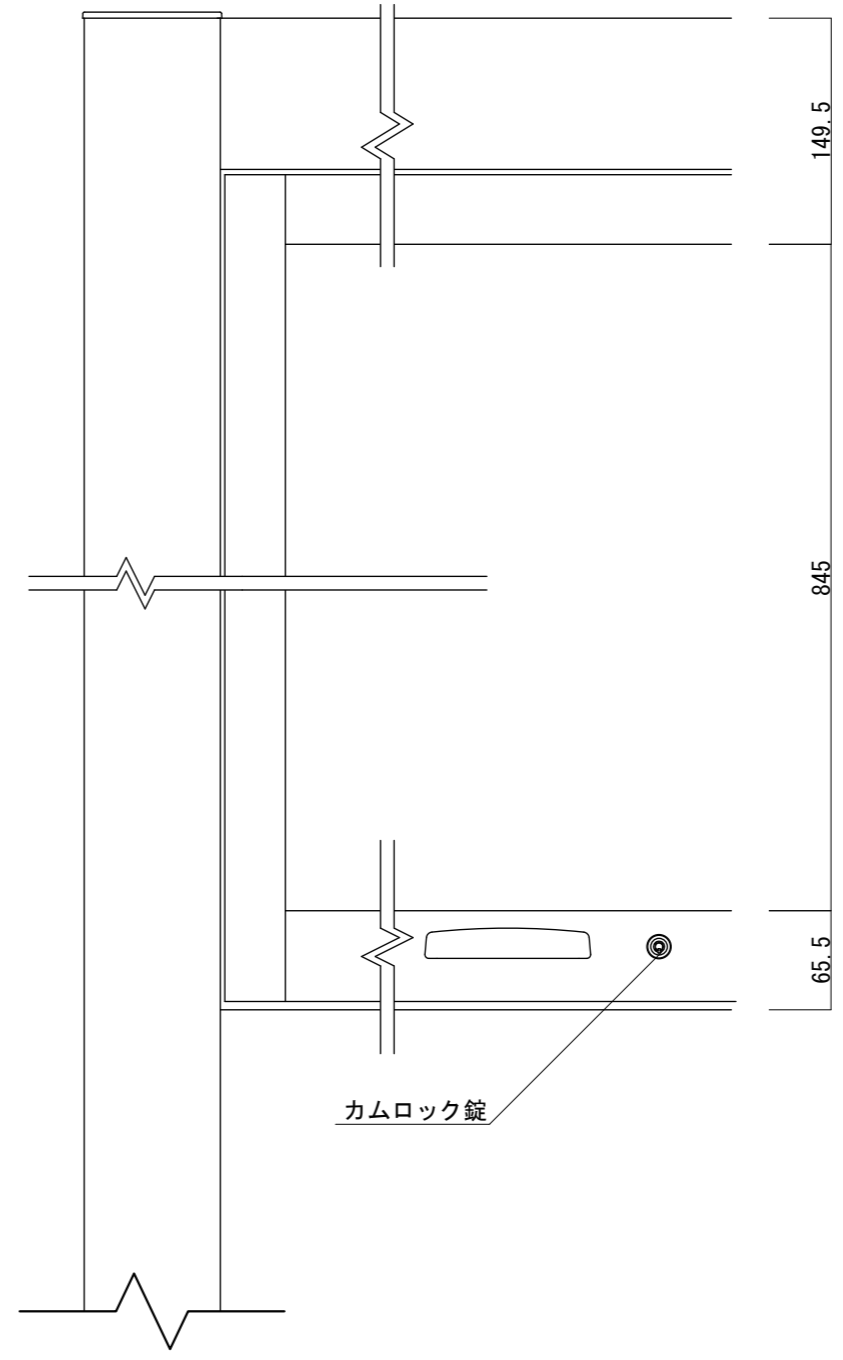

【平面図 S=1:20】

【平面図 S=1:5】

【正面図 S=1:20】

【側面図 S=1:20】

【正面図 S=1:5】

【側断面図 S=1:5】

図面番号 No.	図面名称	アルミ掲示板	設計年月日	承認	設計	担当	設計基準
		AGS-1210/LED					