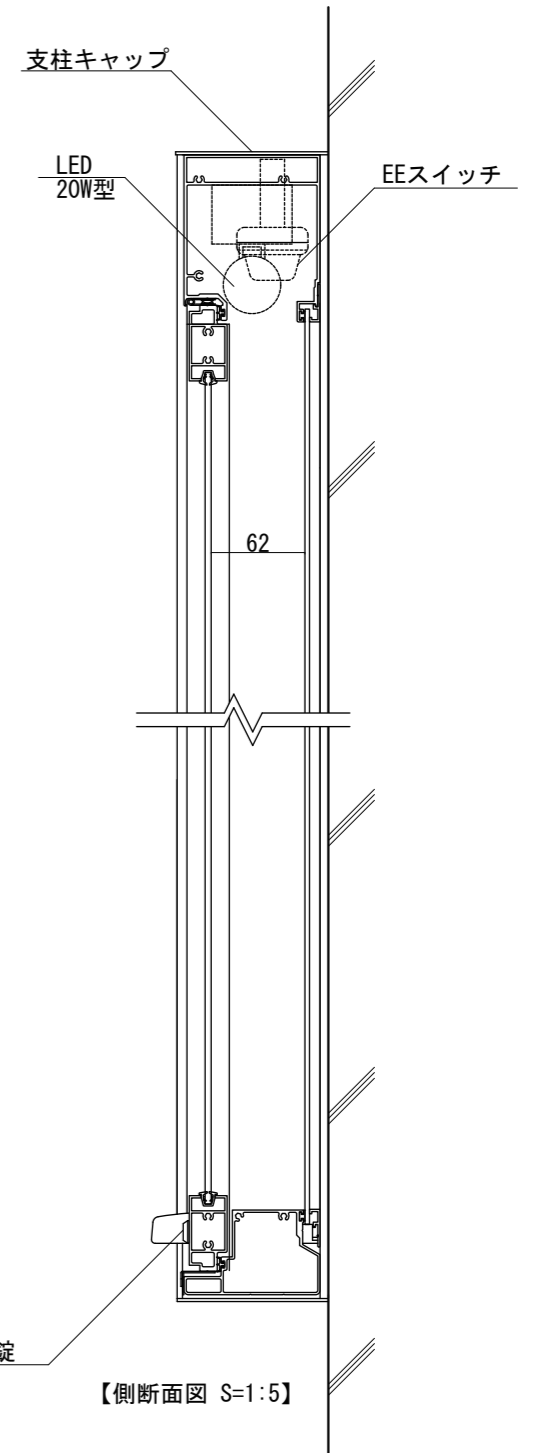

【平面図 S=1:20】

【正面図 S=1:20】

【側面図 S=1:20】

【平面図 S=1:5】

【正面図 S=1:5】

【側断面図 S=1:5】

図面番号 No.	図面名称 アルミ掲示板	設計年月日	承認	設計	担当
	AGS-1510W/LED				