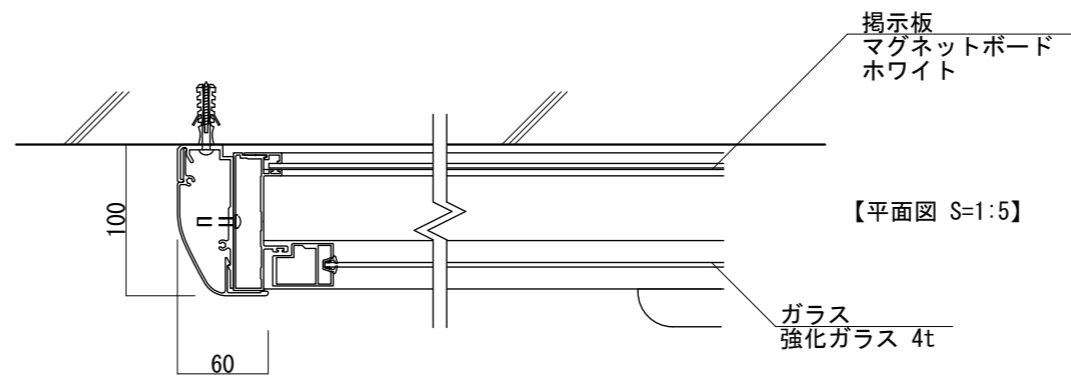

【平面図 S=1:20】

【正面図 S=1:20】

【側面図 S=1:20】

【平面図 S=1:5】

【正面図 S=1:5】

【側断面図 S=1:5】

図面番号 No.	図面名称 アルミ掲示板	設計年月日	承認	設計	担当
	AGS-1510W/LED				