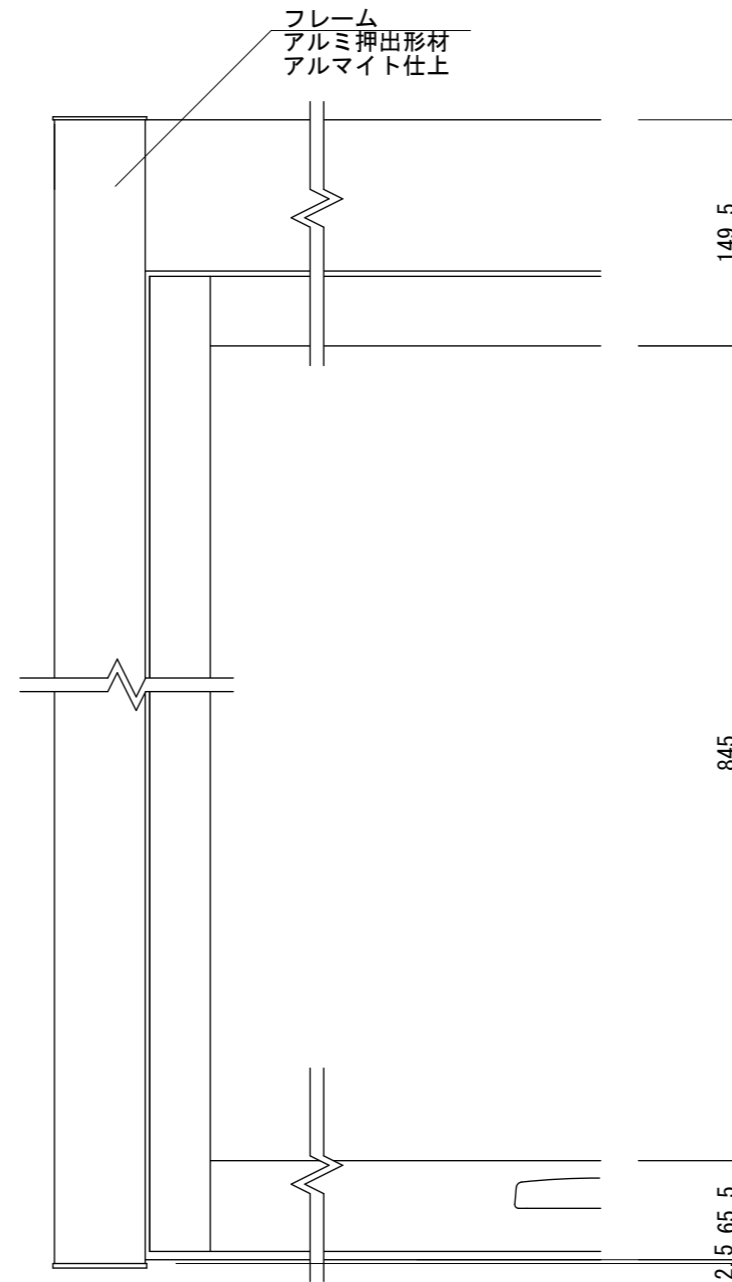

【平面図 S=1:20】

【正面図 S=1:20】

【側面図 S=1:20】

【平面図 S=1:5】

【正面図 S=1:5】

【側断面図 S=1:5】

図面番号 No.	図面名称 アルミ掲示板	設計年月日	承認	設計	担当
	AGS-1510W/LED				