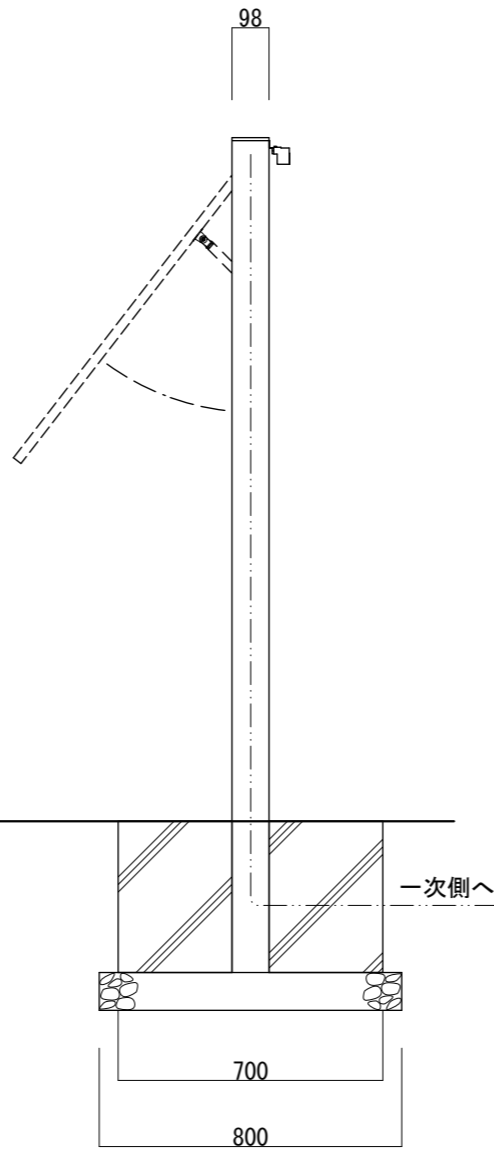

【平面図 S=1:20】

【平面図 S=1:5】

【正面図 S=1:20】

【側面図 S=1:20】

【正面図 S=1:5】

【側断面図 S=1:5】

図面番号 No.	図面名称	アルミ掲示板	設計年月日	承認	設計	担当	設計基準
		AGS-1510/LED					