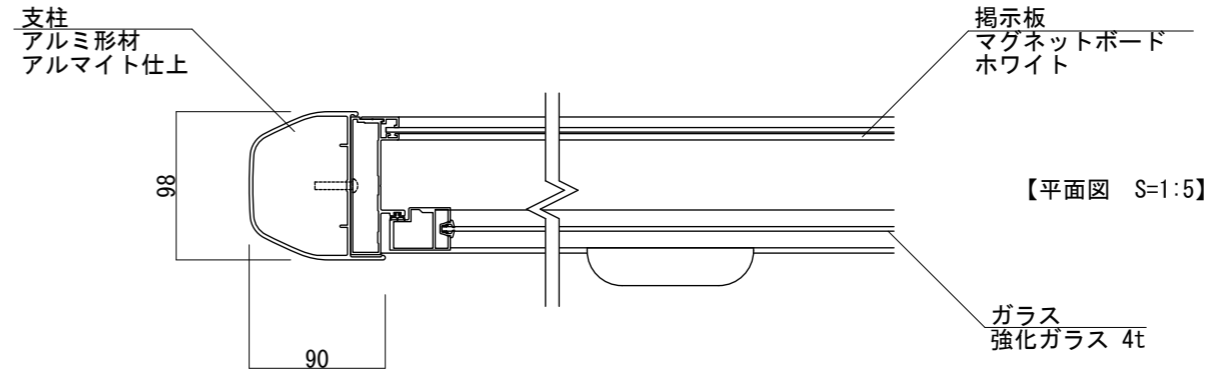

【平面図 S=1:20】

【平面図 S=1:5】

【正面図 S=1:20】

【側面図 S=1:20】

【正面図 S=1:5】

【側断面図 S=1:5】

図面番号 No.	図面名称	アルミ掲示板	設計年月日	承認	設計	担当	設計基準
		AGS-1510/LED					