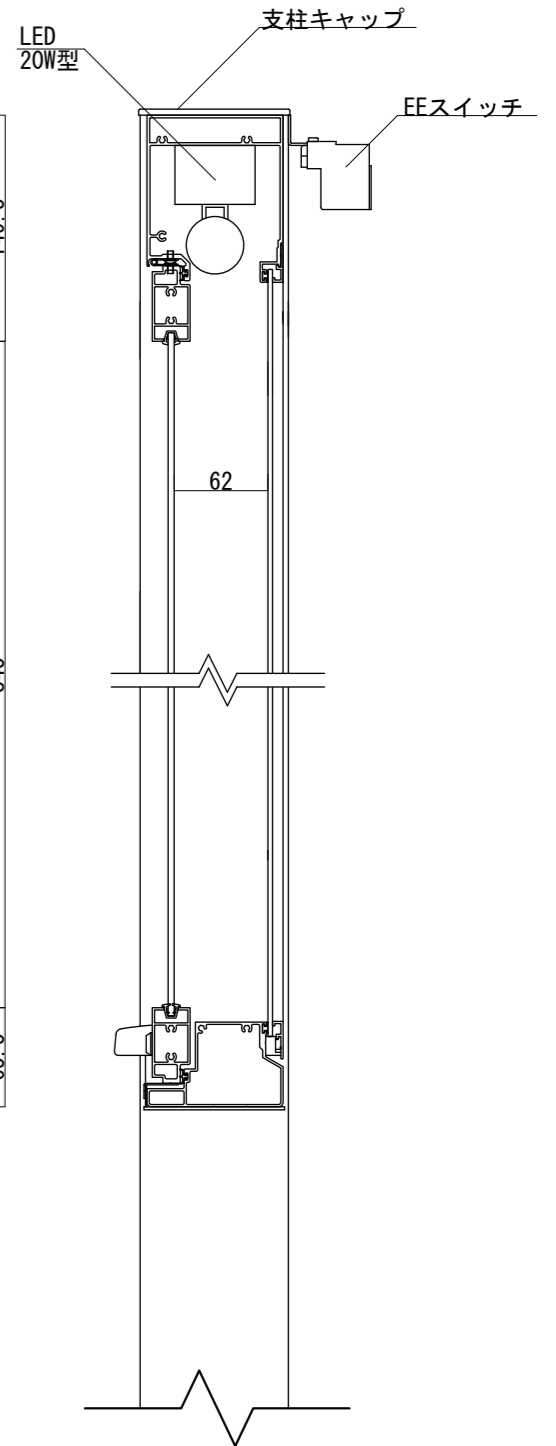

【平面図 S=1:20】

【平面図 S=1:5】

【正面図 S=1:20】

【側面図 S=1:20】

【正面図 S=1:5】

【側断面図 S=1:5】

図面番号 No.	図面名称	アルミ掲示板	設計年月日	承認	設計	担当	設計基準
		AGS-1510/LED					