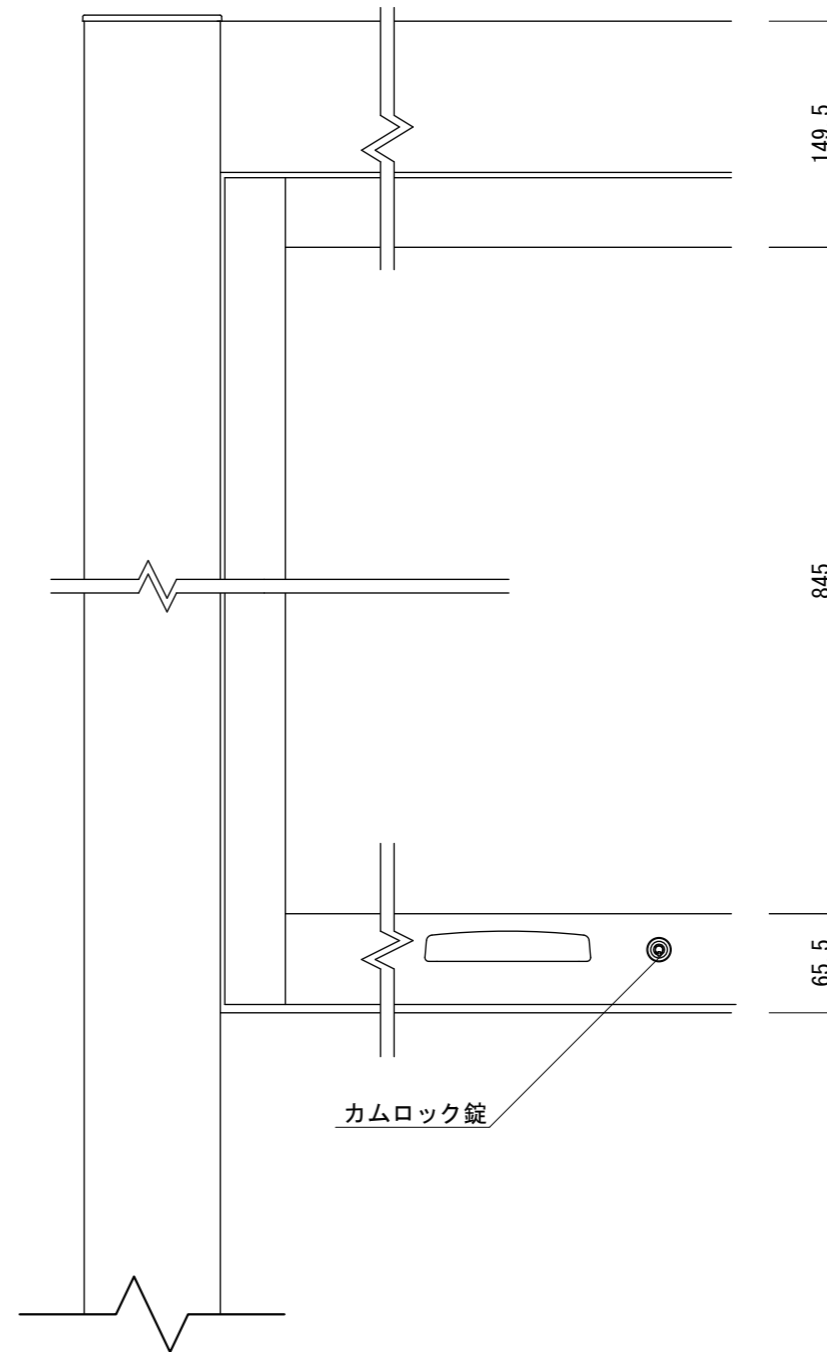

【平面図 S=1:20】

【平面図 S=1:5】

【正面図 S=1:20】

【側面図 S=1:20】

【正面図 S=1:5】

【側断面図 S=1:5】

図面番号 No.	図面名称	アルミ掲示板	設計年月日	承認	設計	担当	設計基準
		AGS-1510/LED					