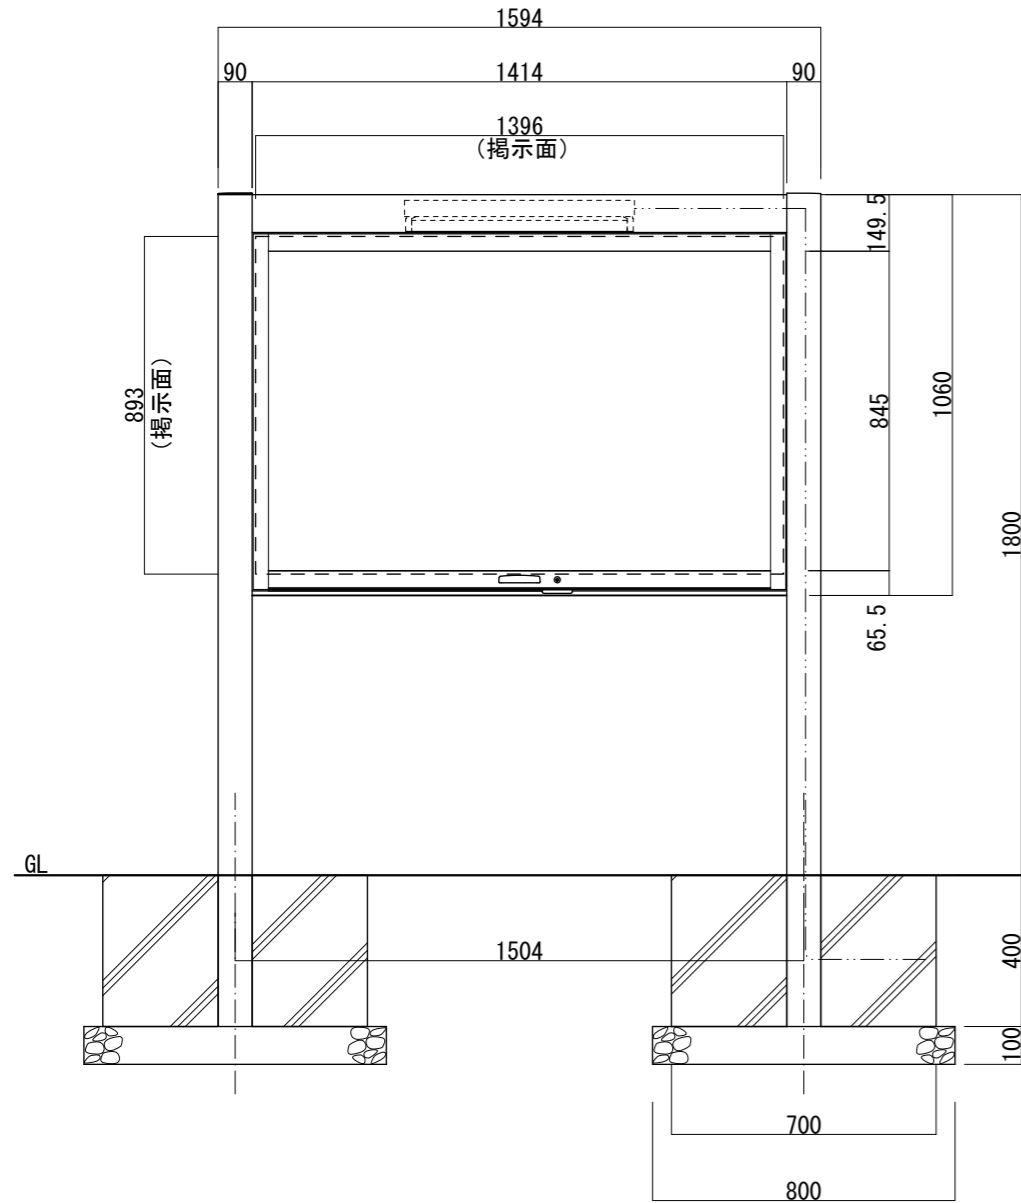

【平面図 S=1:20】

【平面図 S=1:5】

【正面図 S=1:20】

【側面図 S=1:20】

【正面図 S=1:5】

【側断面図 S=1:5】

図面番号 No.	図面名称	アルミ掲示板	設計年月日	承認	設計	担当	設計基準
		AGS-1510/LED					