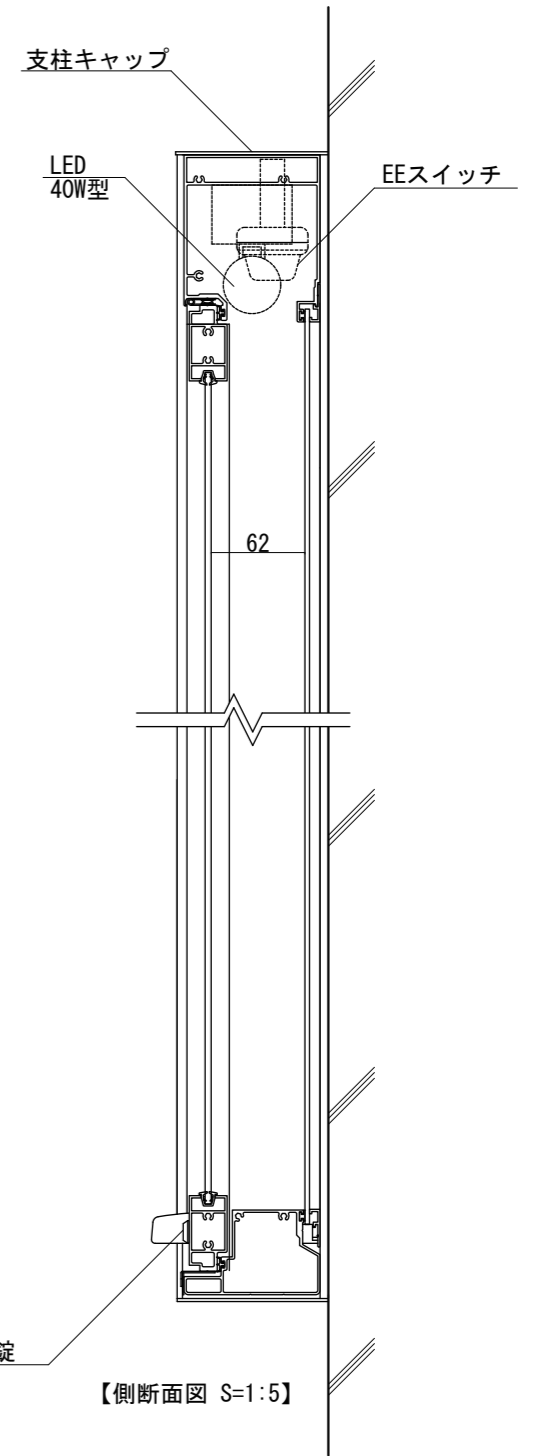

【平面図 S=1:20】

【正面図 S=1:20】

【側面図 S=1:20】

【平面図 S=1:5】

【正面図 S=1:5】

【側断面図 S=1:5】

図面番号 No.	図面名称 アルミ掲示板	設計年月日	承認	設計	担当
	AGS-1810W/LED				