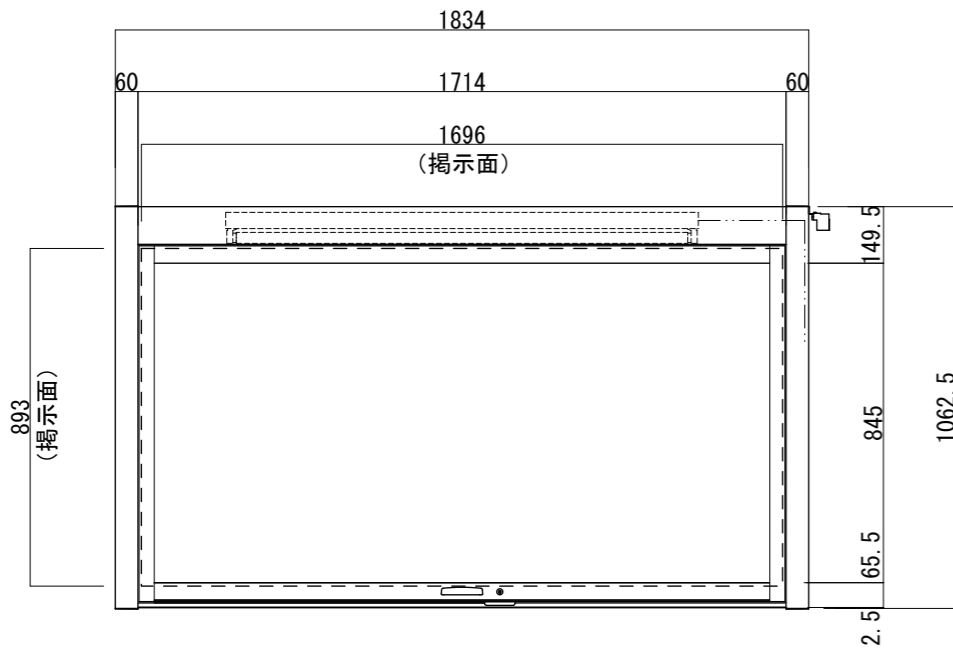

【平面図 S=1:20】

【正面図 S=1:20】

【側面図 S=1:20】

【平面図 S=1:5】

【正面図 S=1:5】

【側断面図 S=1:5】

図面番号 No.	図面名称 アルミ掲示板	設計年月日	承認	設計	担当
	AGS-1810W/LED				