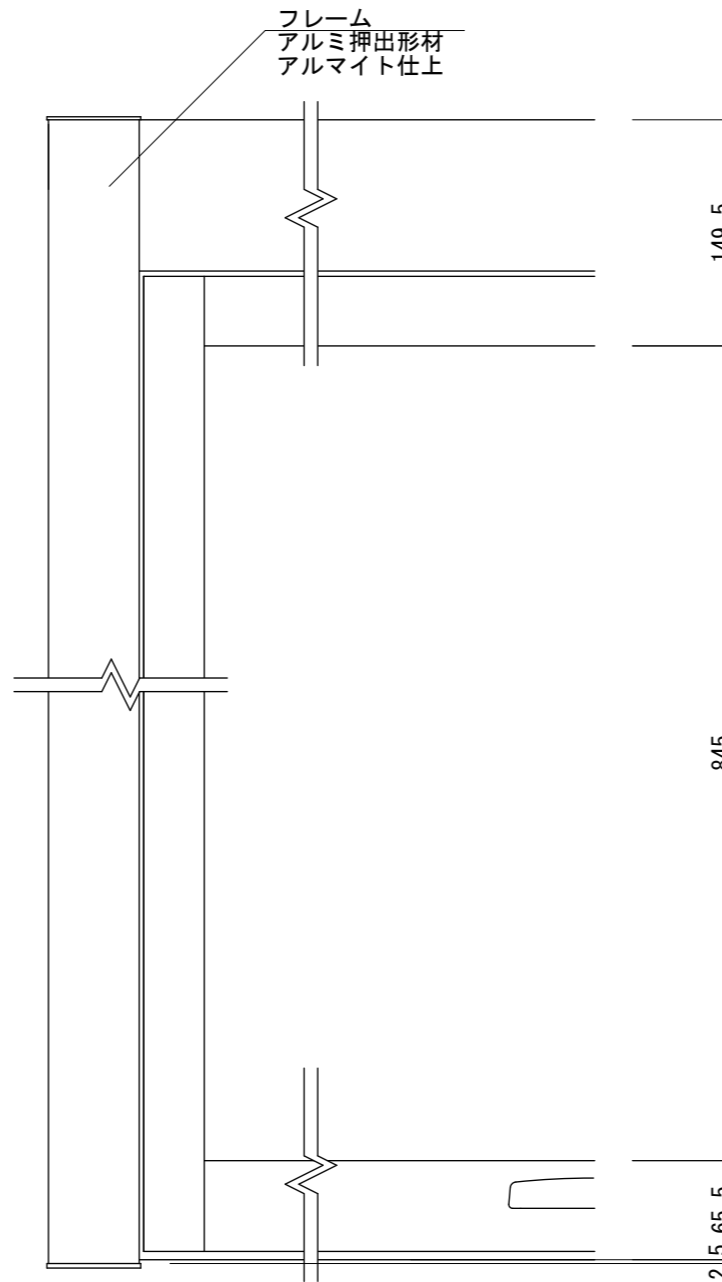

【平面図 S=1:20】

【正面図 S=1:20】

【側面図 S=1:20】

【平面図 S=1:5】

【正面図 S=1:5】

【側断面図 S=1:5】

図面番号 No.	図面名称 アルミ掲示板	設計年月日	承認	設計	担当
	AGS-1810W/LED				