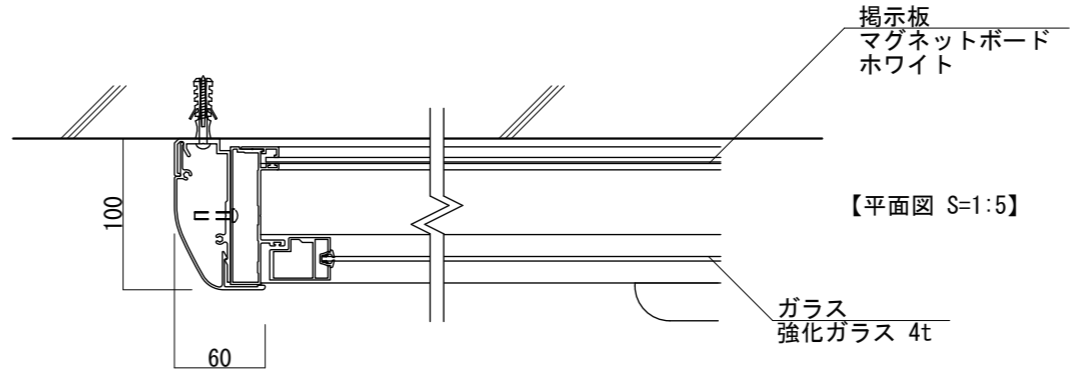

【平面図 S=1:20】

【正面図 S=1:20】

【側面図 S=1:20】

【平面図 S=1:5】

【正面図 S=1:5】

【側断面図 S=1:5】

図面番号 No.	図面名称 アルミ掲示板	設計年月日	承認	設計	担当
	AGS-1810W/LED				