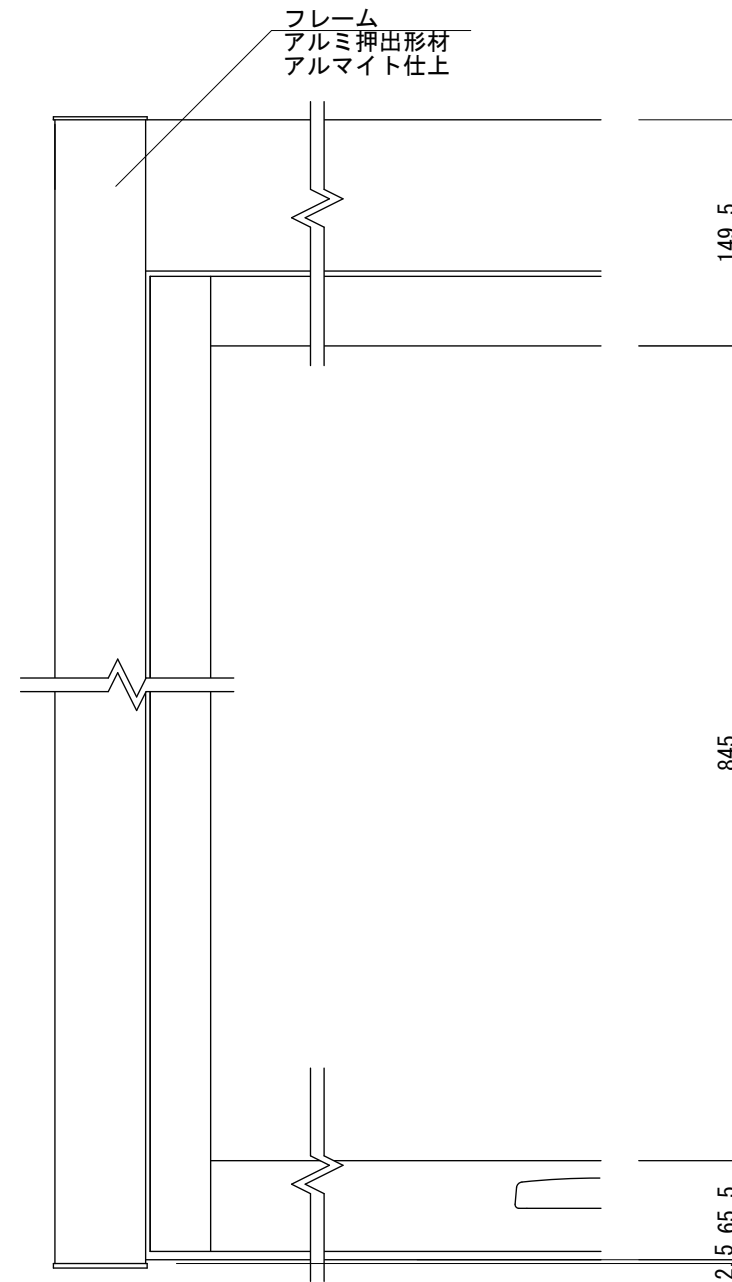

【平面図 S=1:20】

【正面図 S=1:20】

【側面図 S=1:20】

【平面図 S=1:5】

【正面図 S=1:5】

【側断面図 S=1:5】

図面番号 No.	図面名称 アルミ掲示板	設計年月日	承認	設計	担当
	AGS-1510W/照明なし				