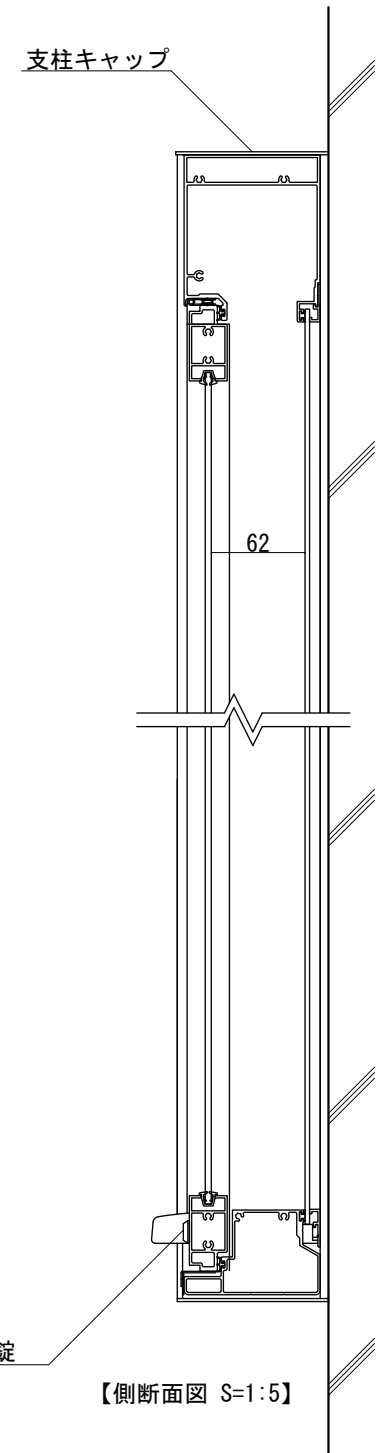

【平面図 S=1:20】

【正面図 S=1:20】

【側面図 S=1:20】

【平面図 S=1:5】

【正面図 S=1:5】

【側断面図 S=1:5】

図面番号 No.	図面名称 アルミ掲示板	設計年月日	承認	設計	担当
	AGS-1510W/照明なし				