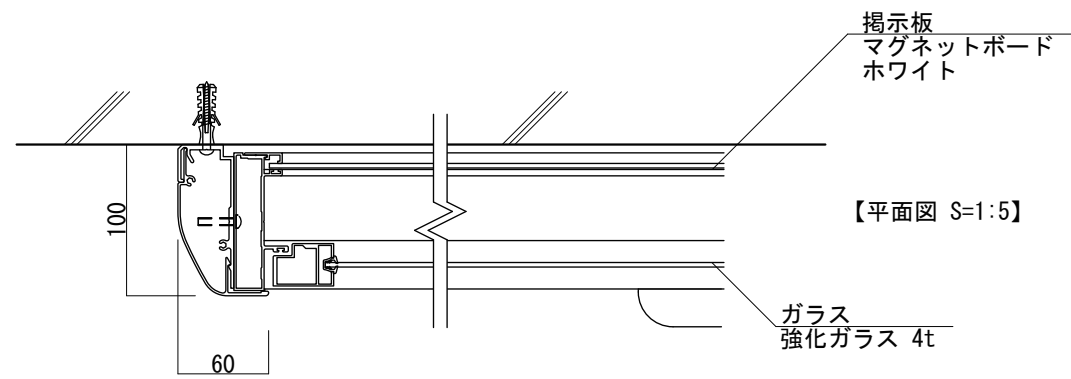

【平面図 S=1:20】

【正面図 S=1:20】

【側面図 S=1:20】

【平面図 S=1:5】

【正面図 S=1:5】

【側断面図 S=1:5】

図面番号 No.	図面名称 アルミ掲示板	設計年月日	承認	設計	担当
	AGS-1510W/照明なし				