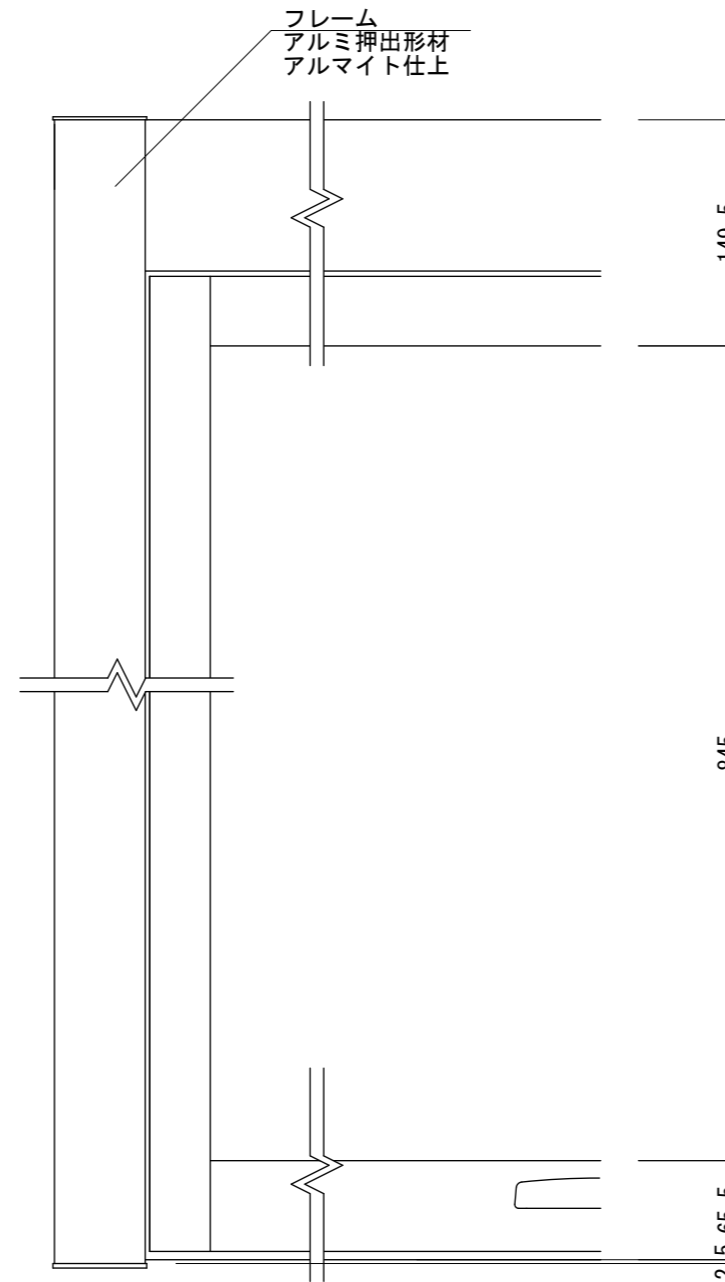

【平面図 S=1:20】

【正面図 S=1:20】

【側面図 S=1:20】

【正面図 S=1:5】

【側断面図 S=1:5】

図面番号 No.	図面名称 アルミ掲示板	設計年月日	承認	設計	担当
	AGS-1810W/照明なし				