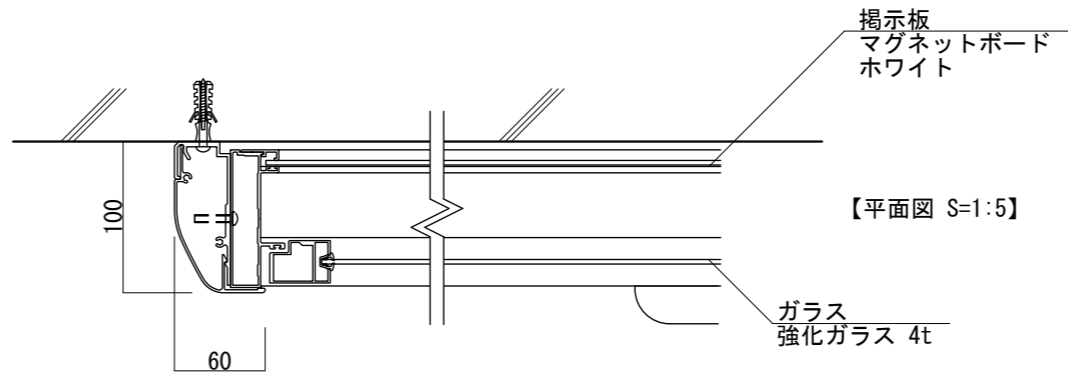

【平面図 S=1:20】

【正面図 S=1:20】

【側面図 S=1:20】

【正面図 S=1:5】

【側断面図 S=1:5】

図面番号 No.	図面名称 アルミ掲示板	設計年月日	承認	設計	担当
	AGS-1810W/照明なし				