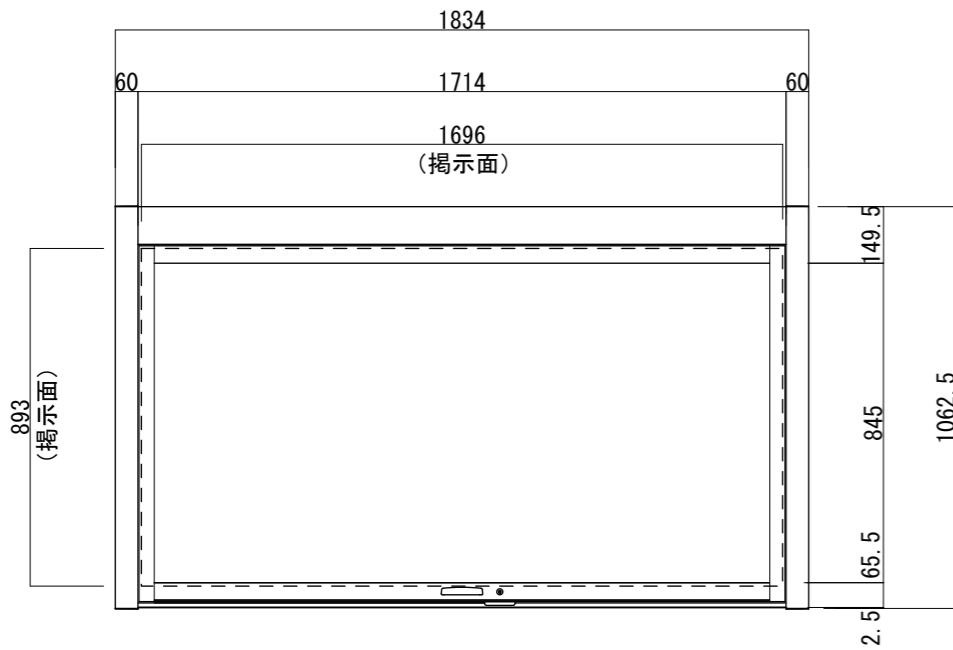

【平面図 S=1:20】

【正面図 S=1:20】

【側面図 S=1:20】

【正面図 S=1:5】

【側断面図 S=1:5】

図面番号 No.	図面名称 アルミ掲示板	設計年月日	承認	設計	担当
	AGS-1810W/照明なし				