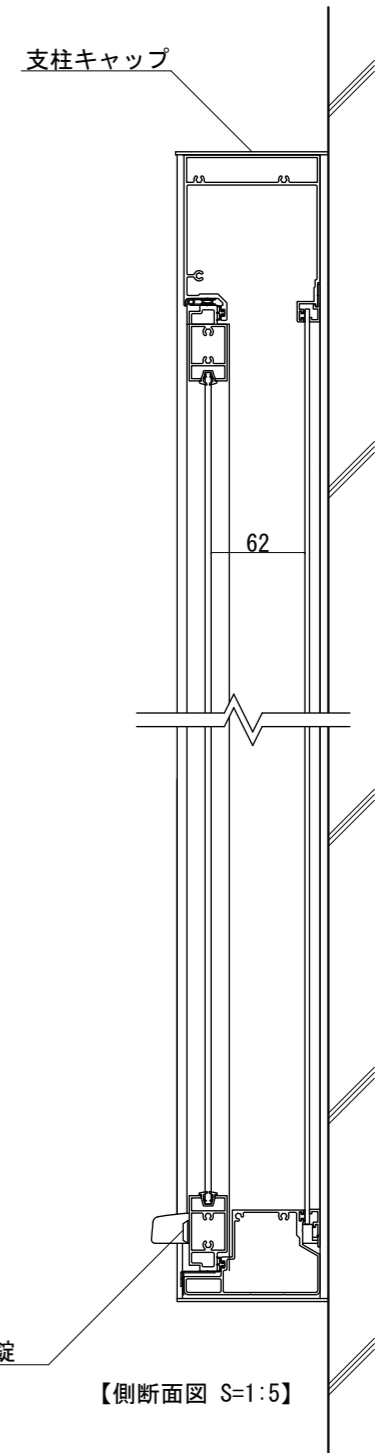

【平面図 S=1:20】

【正面図 S=1:20】

【側面図 S=1:20】

【正面図 S=1:5】

【側断面図 S=1:5】

図面番号 No.	図面名称 アルミ掲示板	設計年月日	承認	設計	担当
	AGS-1810W/照明なし				