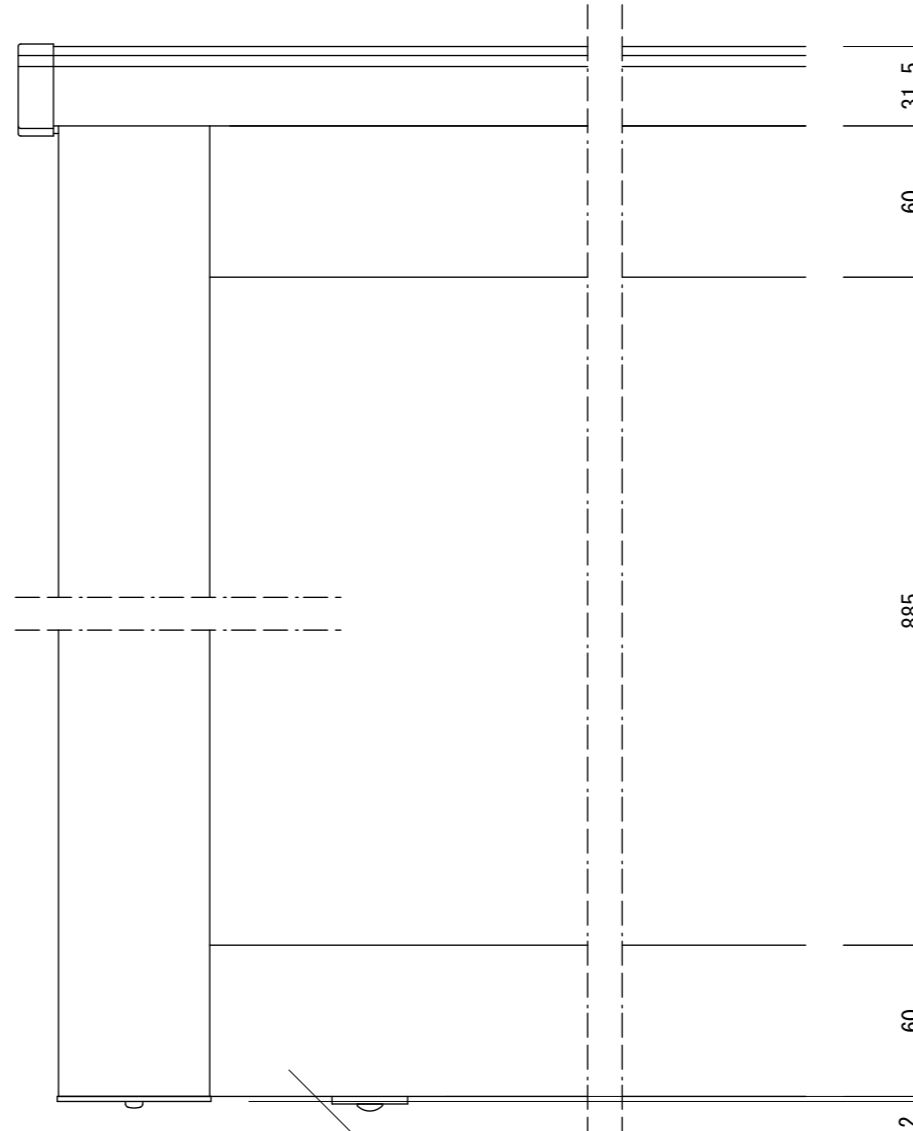

【正面図 S=1:20】

【側面図 S=1:20】

【平面図 S=1:3】

【正面図 S=1:3】

本体
アルミ押出形材
アルマイト仕上

掲示ボード 11t ライトグレー
樹脂シート+耐水ベニヤ+樹脂シート

【側断面図 S=1:3】

屋根キャップ
軟質塩化ビニル

屋根
アルミ押出形材
アルマイト仕上

図面番号 No.	図面名称 掲示板	設計年月日	承認	設計	担当
	SBD-1510/壁付				