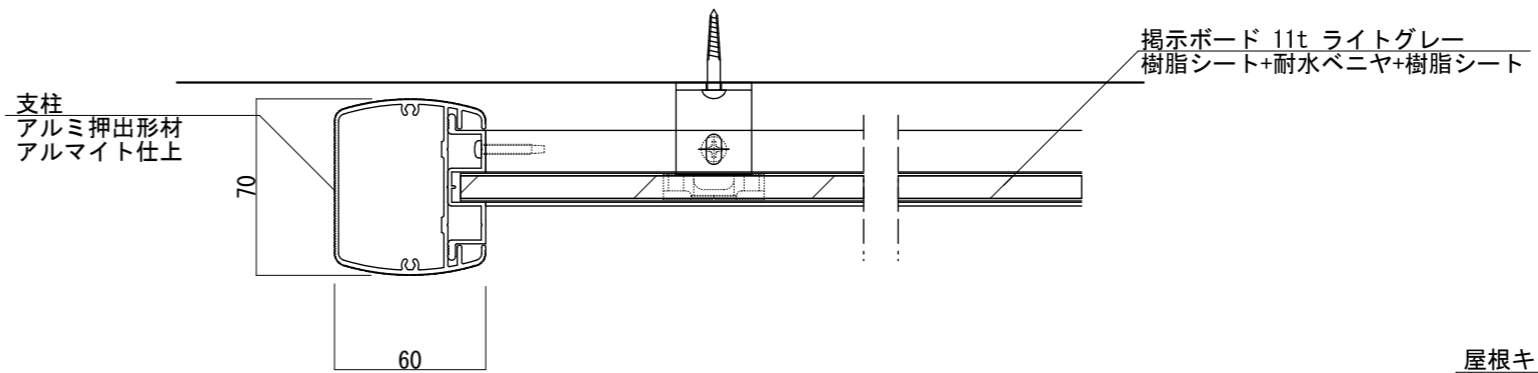

【正面図 S=1:20】

【側面図 S=1:20】

【平面図 S=1:3】

【正面図 S=1:3】

本体
アルミ押出形材
アルマイト仕上

掲示ボード 11t ライトグレー
樹脂シート+耐水ベニヤ+樹脂シート

【側断面図 S=1:3】

屋根キャップ
軟質塩化ビニル