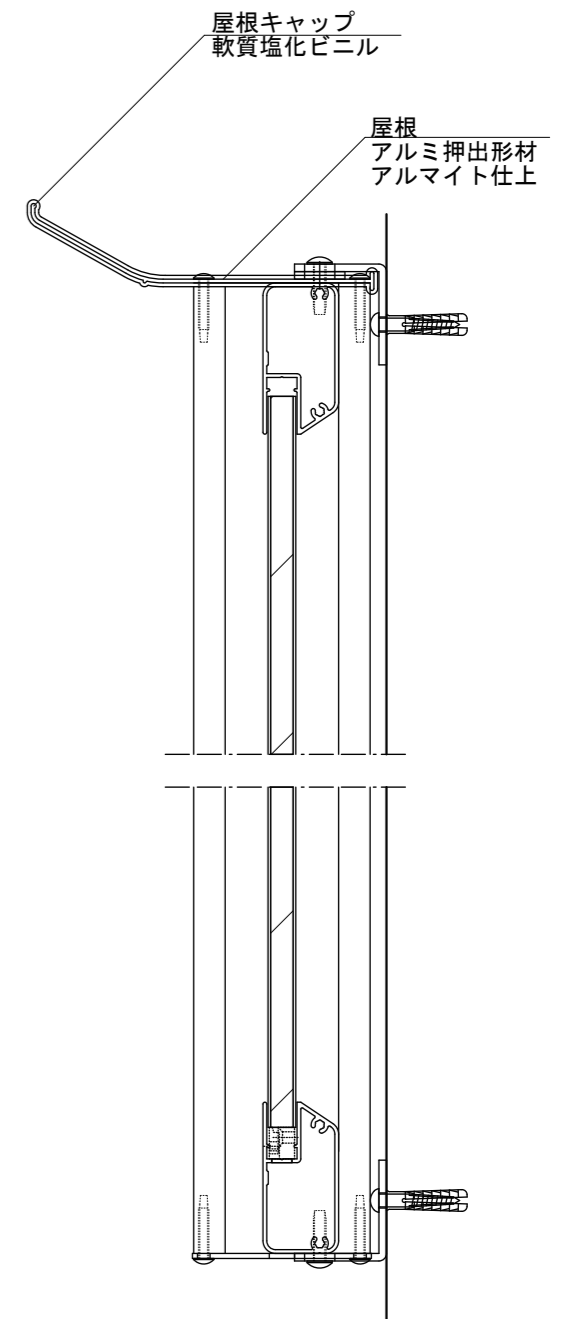

【正面図 S=1:20】

【側面図 S=1:20】

【平面図 S=1:3】

【正面図 S=1:3】

本体
アルミ押出形材
アルマイト仕上

掲示ボード 11t ライトグレー
樹脂シート+耐水ベニヤ+樹脂シート

【側断面図 S=1:3】

屋根キャップ
軟質塩化ビニル

屋根
アルミ押出形材
アルマイト仕上

図面番号 No.	図面名称 掲示板	設計年月日	承認	設計	担当
	SBD-1510/壁付				