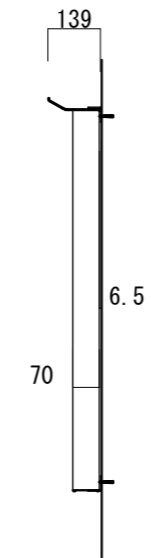

【正面図 S=1:20】

【側面図 S=1:20】

【平面図 S=1:3】

【正面図 S=1:3】

本体
アルミ押出形材
アルマイト仕上

掲示ボード 11t ライトグレー
樹脂シート+耐水ベニヤ+樹脂シート

【側断面図 S=1:3】

屋根キャップ
軟質塩化ビニル

屋根
アルミ押出形材
アルマイト仕上

図面番号 No.	図面名称 掲示板	設計年月日	承認	設計	担当
	SBD-1510/壁付				